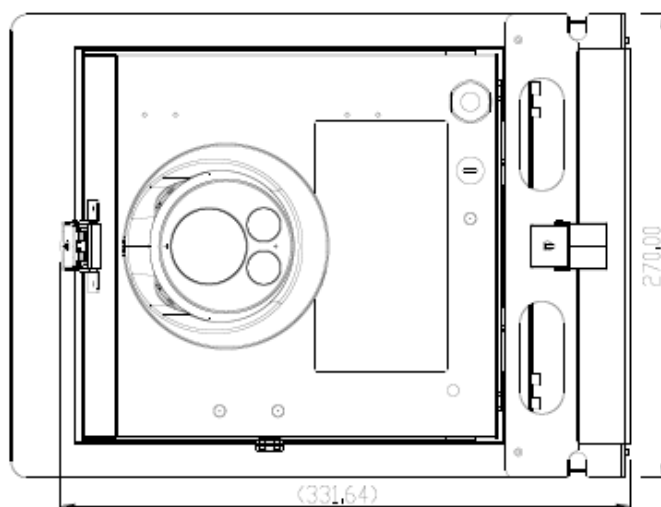

■ 製品仕様  
レコーダー部仕様

OS	Linux
カメラ入力	1系統(Ethernet)
メインストレージ	SSD(M.2) 標準256GB(※1) / 拡張オプション対応:512GB
ミラーリング	○(オプション) ※下記サブストレージを使用
サブストレージ	・MicroSD(オプション) 256GB、512GB ※メインストレージと同容量 専用ストレージ(MicroSD)256GB: KB-SD2N256B1 専用ストレージ(MicroSD)512GB: KB-SD2N512B1
記録モード	スケジュール記録(0~24時間設定、曜日設定)
表示LED	記録中、GPS同期、エラー状態表示(本体・ストレージ・カメラ)
再生方法	無線(有線)LAN接続によるPCビューワ上で再生 ストレージ取出しによるPC上で再生(サブストレージ利用時のみ) LTE接続によるPCビューワ上で再生(オプション)
無線インターフェース	IEEE802.11a/b/g/n/ac(Wi-Fi 5)
無線暗号化	WPA2-PSK-AES
無線セキュリティ	SSIDステルス、MACアドレスフィルタリング、暗号化キー(WPA2-PSK)
LTE接続	○(オプション)
データセキュリティ	パスワード保護、記録データ暗号化(AES256bit)
ネットワークセキュリティ	SSHおよびTelnet無効、IPアドレスによるアクセス制限
自動時刻同期	○(内蔵GPS、時刻補正間隔:毎秒)
無停電電源機能	○(自動シャットダウン/自動復帰)
ファームウェア	専用アプリケーションによるアップデート
イベントログ	○(30日間)
その他オプション	シンプルスマート管理(機器死活監視 Sigfox回線) あんしん運用サポートプラン、遠隔接続用SIM、統合管理ソフトウェア(VMS)
電源電圧	AC100~240V、50Hz/60Hz
最大消費電力	60W
動作温度/湿度	-20℃~50℃(起動温度は-10℃~50℃) / 10%~85%
外径寸法(最大)	361(D)×270(W)×284(H) mm
質量	約8kg
材質	ステンレス、アルミダイキャスト、ポリカーボネート
筐体施錠	○
防水防塵性能	IP66
耐重塩害性能	○
耐風性能	風速100m/s ※1
アクセサリ(別売)	ポール取付金具: イワブチ株式会社製 SCAT-M1 槍出金具: イワブチ株式会社製 LACシリーズ + SCAT-M1
原産国	日本

■ 外形寸法図

単位：[mm]