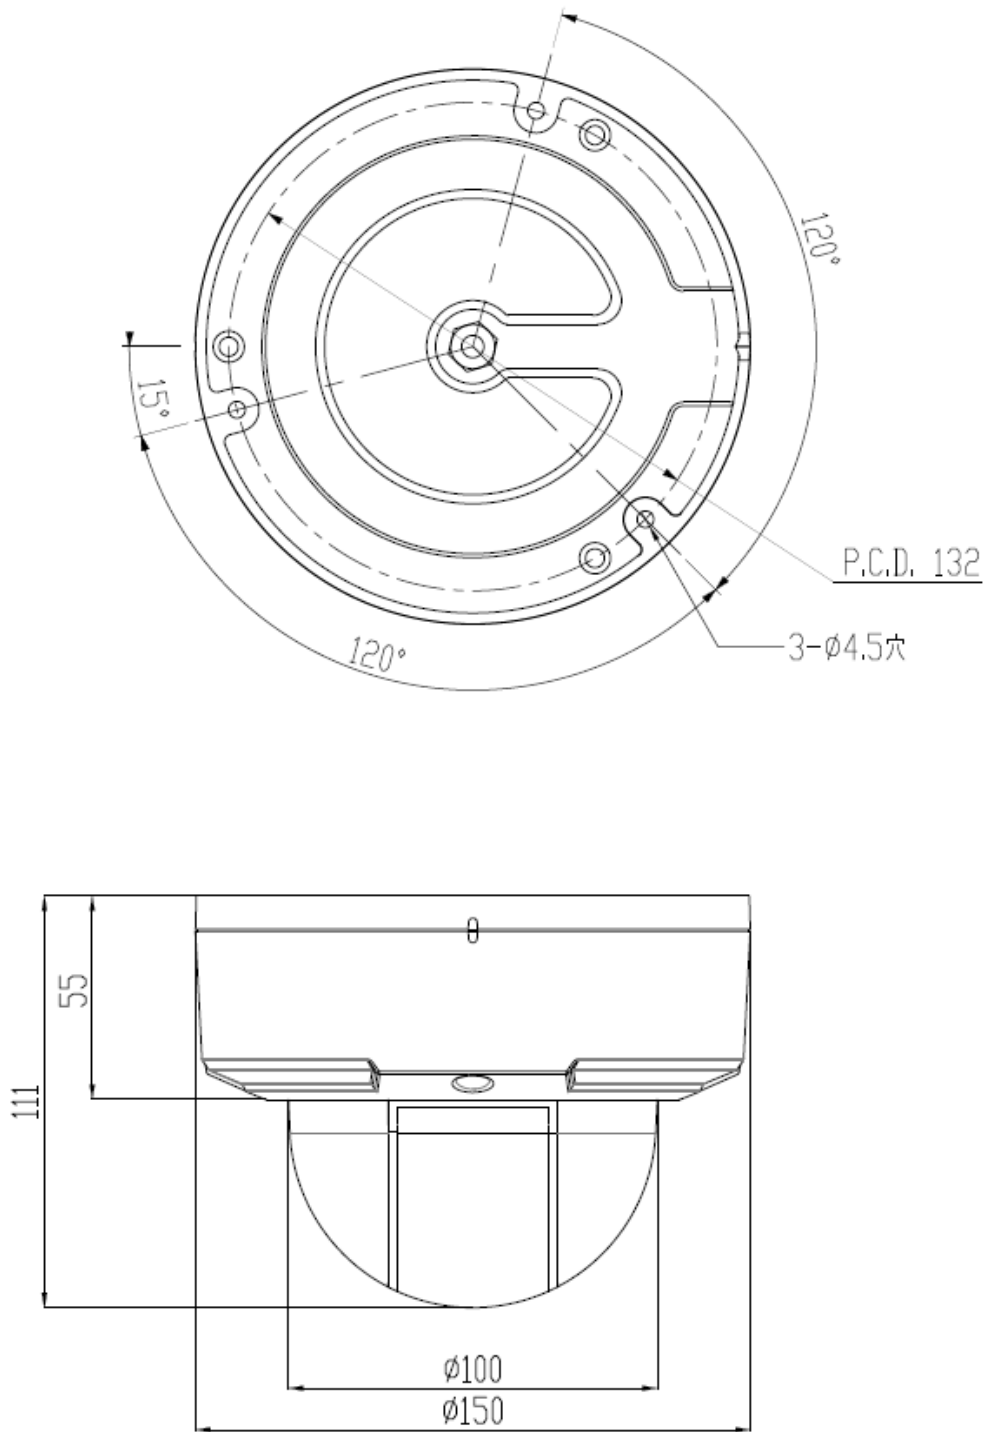

品名	屋外用ドーム型AHDワンケーブルカメラ	
型式	IRV-2MAHN-5	
撮像素子	1/2.8型CMOSセンサー (SONY)	
映像出力	AHD/CVBS	
出力端子	BNC	
有効画素数	1920 x 1440 (約200万画素)	
全画素数	1945 x 1109 (約216万画素)	
フレームレート	30fps (1080p)	
走査方式	プログレッシブ	
同期方式	内部同期	
レンズマウント	-	
レンズ焦点距離	2.8mm ~ 12mm (電動ズームレンズ)	
撮像角度	ワイド端	水平: 約101° / 垂直: 約52°
	テレ端	水平: 約33° / 垂直: 約19°
赤外線投光	投光距離	45m
	投光角度	
最低被写体照度	カラー:0.05lx / モノクロ:0lx(赤外線投光時)	
電子シャッター	オート,1/30~1/30,000秒,FLK	
ワイドダイナミックレンジ	○	
逆光補正(BLC)	オフ/BLC/HLC/WDR	
AGC	○(レベル調整可)	
フリッカレス	○	
デイ&ナイト	オート/カラー固定/白黒固定 切替、切替レベル調整可	
ホワイトバランス	オート1/オート2/ワンプッシュ/マニュアル	
SENS UP	オフ/オート(x2~x32)	
ノイズ除去	オフ/オン(2次元、3次元)、レベル調整可	
霧除去(Defog)	-	
プライバシーマスク	オフ/オン 切替 16エリア	
画像反転	オフ/水平反転/垂直反転/180° 回転	
調整用モニター出力	BNCジャック(付属のケーブルで変換)	
電源電圧	デュアル電源方式 ・専用カメラコントローラ(KB-T04D/KB-T08D/KB-T08C/KB-T04C CC-4AHR/CC-8AHR)より給電(BNC) ・DC12V(DCジャック)	
最大消費電力	DC12V入力使用時:480mA	
最大伝送距離		
動作温度(湿度)	-10°C ~ +50°C(0~85% ただし結露なきこと)	
防塵防水性能	カメラ本体:IP66	
外形寸法	150(φ) x 111(高さ)mm	
質量	約930g	
付属品	タッピングねじ、アンカー、フェライトコア、L型レンチ、 電源プラグケーブル、テストモニター用ケーブル、ウレタンシート、 テンプレート、乾燥剤、取扱説明書	
原産国	韓国	

※仕様は改良の為、予告無く変更することがあります。

■外形寸法図

単位:[mm]