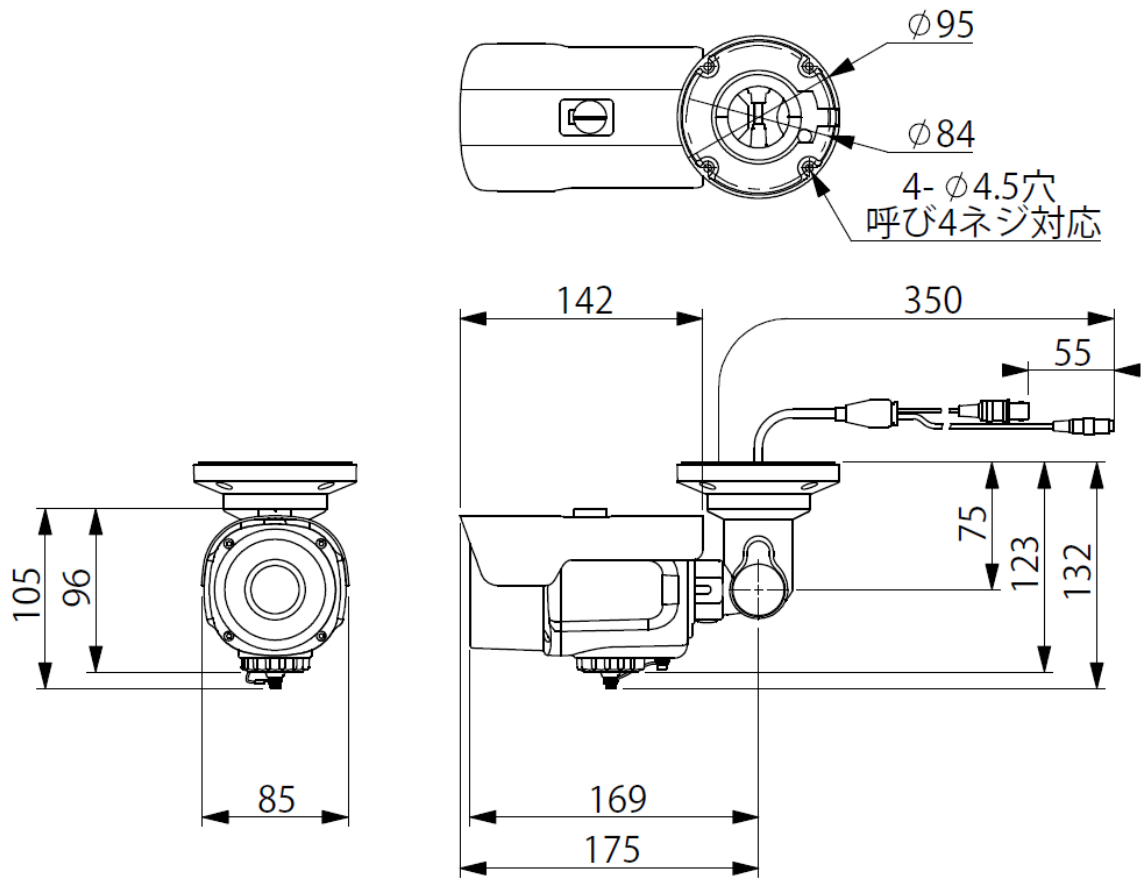

品名	屋外用チューブ型AHDワンケーブルカメラ	
型式	IRB-2MAHN-5	
撮像素子	1/2.8型CMOSセンサー (SONY)	
映像出力	AHD/CVBS	
出力端子	BNC	
有効画素数	1920 x 1080 (約200万画素)	
全面画素数	1945 x 1109 (約216万画素)	
フレームレート	30fps (1080p)	
走査方式	プログレッシブ	
同期方式	内部同期	
レンズマウント	-	
レンズ焦点距離	2.8mm ~ 12mm (電動ズームレンズ)	
撮像角度	ワイド端	水平 : 約101° / 垂直 : 約52°
	テレ端	水平 : 約33° / 垂直 : 約19°
赤外線投光	投光距離	45m
	投光角度	約75°
最低被写体照度	カラー:0.05lx / モノクロ:0lx(赤外線投光時)	
電子シャッター	オート,1/30~1/30,000秒,FLK	
ワイドダイナミックレンジ	○	
逆光補正(BLC)	オフ/BLC/HLC/WDR	
AGC	○(レベル調整可)	
フリッカレス	○	
デイ&ナイト	オート/カラー固定/白黒固定 切替、切替レベル調整可	
ホワイトバランス	オート1/オート2/ワンプッシュ/マニュアル	
SENS UP	オフ/オート(x2~x32)	
ノイズ除去	オフ/オン(2次元、3次元)、レベル調整可	
霧除去(Defog)	-	
プライバシーマスク	オフ/オン 切替 16エリア	
画像反転	オフ/水平反転/垂直反転	
調整用モニター出力	BNCジャック(付属のケーブルで変換)	
電源電圧	デュアル電源方式 ・専用カメラコントローラ(KB-T04D/KB-T08D/KB-T08C/KB-T04C/ CC-4AHR/CC-8AHR)より給電(BNC) ・DC12V(DCジャック)	
最大消費電力	DC12V入力使用時:480mA	
最大伝送距離	3C-2V	250m
	5C-2V	450m
動作温度(湿度)	-10°C ~ +50°C(0~85% ただし結露なきこと)	
防塵防水性能	IP66	
外形寸法	95(φ) x 247(奥行) x 105(高さ)mm	
質量	約810g	
付属品	カメラ本体、取扱説明書、六角レンチ、フェライトコア、 電源プラグケーブル、テストモニター用ケーブル、自己粘着テープ、 テンプレート	
原産国	韓国	

※仕様は改良の為、予告無く変更することがあります。

■外形寸法図

単位:[mm]