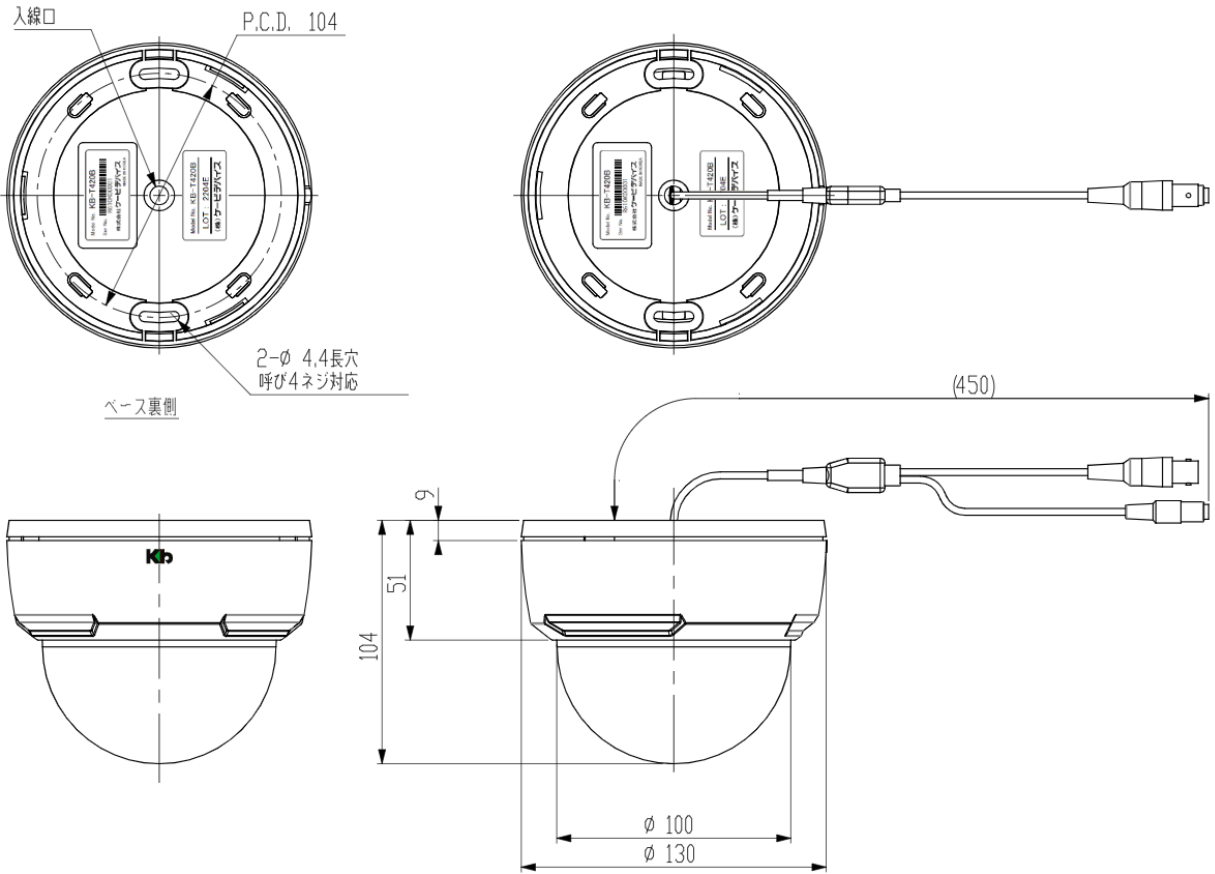

# 仕 様 書

ドーム型AHDワンケーブルカメラ

DMC-2MAHN-5

株式会社ケービデバイス

京都市下京区松原通東洞院東入本燈籠町22番地2 Kbビル

TEL 075-354-3372

FAX 075-354-3382

品名:ドーム型AHDワンケーブルカメラ	型式:DMC-2MAHN-5	NO	1/2
---------------------	----------------	----	-----

■ 製品仕様

品名	ドーム型AHDワンケーブルカメラ		
型式	DMC-2MAHN-5		
撮像素子	1/2.8型CMOSセンサー (SONY)		
映像出力	AHD/CVBS		
出力端子	BNC		
有効画素数	1920 x 1080 (約200万画素)		
全画素数	1945 x 1109 (約216万画素)		
フレームレート	30fps (1080p)		
走査方式	プログレッシブ		
同期方式	内部同期		
レンズマウント	-		
レンズ焦点距離	2.7mm ~ 12mm (電動ズームレンズ)		
撮像角度	ワイド端	水平 : 約101° / 垂直 : 約52°	
	テレ端	水平 : 約33° / 垂直 : 約19°	
赤外線投光	投光距離	-	
	投光角度	-	
最低被写体照度	カラー:0.05lx / モノクロ:0.003lx(初期設定)		
電子シャッター	オート,1/30~1/30,000秒,FLK		
ワイドダイナミックレンジ	○		
逆光補正(BLC)	オフ/BLC/HLC/WDR		
AGC	○(レベル調整可)		
フリッカレス	○		
デイ&ナイト	オート/カラー固定/白黒固定 切替、切替レベル調整可		
ホワイトバランス	オート1/オート2/ワンプッシュ/マニュアル		
SENS UP	オフ/オート(x2~x32)		
ノイズ除去	オフ/オン(2次元、3次元)、レベル調整可		
霧除去(Defog)	-		
プライバシーマスク	オフ/オン 切替 16エリア		
画像反転	オフ/水平反転/垂直反転/180° 回転		
調整用モニター出力	BNCジャック(付属のケーブルで変換)		
電源電圧	デュアル電源方式 ・専用カメラコントローラ(KB-T04D/KB-T08D/KB-T08C/KB-T04C/ CC-4AHR / CC-8AHR)より給電(BNC) ・DC12V(DCジャック)		
最大消費電力	DC12V入力使用時:340mA		
最大伝送距離	3C-2V : 250m		
	5C-2V : 450m		
動作温度(湿度)	-10°C ~ +50°C(0~85% ただし結露なきこと)		
防塵防水性能	-		
外形寸法	130(φ) x 104(高さ)mm		
質量	約320g		
付属品	電源プラグケーブル、テストモニター用ケーブル、タッピングねじ、アンカー、カバー取外し工具、テンプレート、取扱説明書		
原産国	韓国		

※仕様は改良の為、予告無く変更することがあります。

■外形寸法図

単位:[mm]