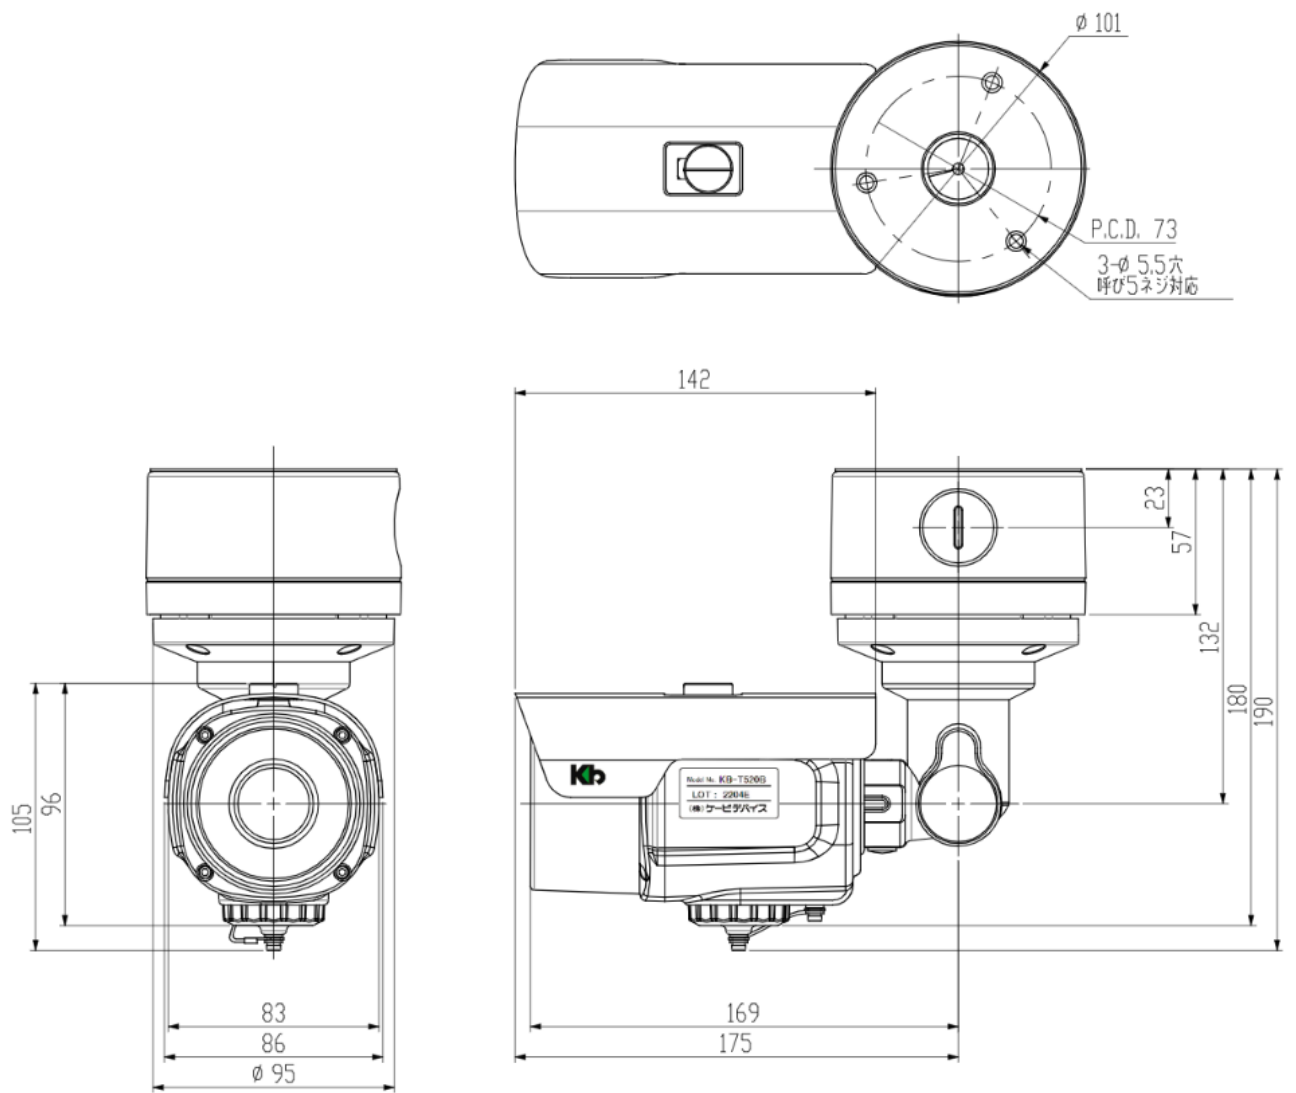

仕 様 書

屋外用チューブ型AHDワンケーブルカメラ

KB-T520B

株式会社ケービデバイス

京都市下京区松原通東洞院東入本燈籠町22番地2 Kbビル

TEL 075-354-3372

FAX 075-354-3382

品名:屋外用チューブ型AHDワンケーブルカメラ	型式:KB-T520B	NO	1/2
-------------------------	-------------	----	-----

■ 製品仕様

品名	屋外用チューブ型AHDワンケーブルカメラ		
型式	KB-T520B		
撮像素子	1/2.8型CMOSセンサー (SONY)		
映像出力	AHD/CVBS		
出力端子	BNC		
有効画素数	1920 x 1080 (約200万画素)		
全画素数	1945 x 1109 (約216万画素)		
フレームレート	30fps (1080p)		
走査方式	プログレッシブ		
同期方式	内部同期		
レンズマウント	-		
レンズ焦点距離	2.8mm ~ 12mm (電動ズームレンズ)		
撮像角度	ワイド端	水平 : 約101° / 垂直 : 約52°	
	テレ端	水平 : 約33° / 垂直 : 約19°	
赤外線投光	投光距離	45m	
	投光角度	約75°	
最低被写体照度	カラー:0.05lx / モノクロ:0lx(赤外線投光時)		
電子シャッター	オート,1/30~1/30,000秒,FLK		
ワイドダイナミックレンジ	○		
逆光補正 (BLC)	オフ/BLC/HLC/WDR		
AGC	○(レベル調整可)		
フリッカレス	○		
デイ&ナイト	オート/カラー固定/白黒固定 切替、切替レベル調整可		
ホワイトバランス	オート1/オート2/ワンプッシュ/マニュアル		
SENS UP	オフ/オート(x2~x32)		
ノイズ除去	オフ/オン(2次元、3次元)、レベル調整可		
霧除去 (Defog)	-		
プライバシーマスク	オフ/オン 切替 16エリア		
画像反転	オフ/水平反転/垂直反転		
調整用モニター出力	BNCジャック(付属のケーブルで変換)		
電源電圧	デュアル電源方式 ・専用カメラコントローラ(KB-T04D/KB-T08D/KB-T08C/KB-T04C) より給電(BNC) ・DC12V(DCジャック)		
最大消費電力	DC12V入力使用時:480mA		
最大伝送距離	3C-2V : 250m		
	5C-2V : 450m		
動作温度(湿度)	-10°C ~ +50°C(0~85% ただし結露なきこと)		
防塵防水性能	カメラ本体:IP66 配線BOX:IP33		
外形寸法	101(φ) x 307(奥行) x 105(高さ)mm (配線Box装着時)		
質量	約1100g(カメラ本体:約810g/配線BOX:約290g)		
付属品	カメラ本体、取扱説明書、タッピングねじ、アンカー、カメラ固定ねじ、 絶縁ブッシュ、六角レンチ、配線BOX、フェライトコア、 電源プラグケーブル、テストモニター用ケーブル、自己粘着テープ、 テンプレート		
原産国	韓国		

※仕様は改良の為、予告無く変更することがあります。

株式会社ケービデバイス

■外形寸法図

単位:[mm]