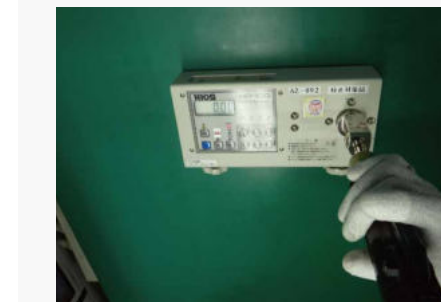

※機器購入のみの場合、製品出荷日となります。

品質への取り組み

クリーンな作業環境

5Sが徹底されたISO9001 認定工場で組立・検査をおこなっています。

広い作業環境で動線に無駄がなく、管理の行き届いた環境です。

エージング検査

カメラおよびレコーダーは24時間のエージングを実施しています。

わずかな通電だけでは見つけれない繊細な初期不良をスクリーニングすることができます。

HDDの組込み

輸送による故障リスクが高いHDDは、国内調達し工場でのレコーダーに組み込みます。

組立時にはトルク管理を徹底し、品質のばらつきを防止しています。

また初期不良抑止のため、HDDは全数スクリーニングテスト合格品を使用しています。

検査表の管理

すべての個体について、シリアルナンバー別に検査結果を記録しています。

市場での不良発生時にスムーズなトレーサビリティをおこない、品質向上の為にフィードバックします。