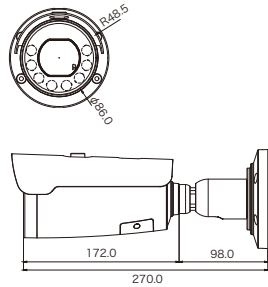

KB-N520B

屋外用 5年保証

屋外用チューブ型IPカメラ
(200万画素・固定焦点)

200万画素	DC 12V	PoE 対応	WDR	BLC	フリッカーレス	SENS UP	プライバシーマスク	DNR	ROI
スマートモーション	DAY&NIGHT	IP66							
解像度	1920×1080(約200万画素)								
消費電力	PoE動作時:6.4W DC12V動作時:5.3W								
画角	水平:約113° / 垂直:約61°								
最低被写体照度	カラー:0.002lx(F1.6, AGC ON) モノクロ:0lx(赤外線照射時)								
赤外線投光距離	約30m								
外形寸法	φ66 × 209(奥行) mm(カメラ本体)								
原産国	韓国								

KB-N550A

屋外用 5年保証

屋外用チューブ型IPカメラ
(500万画素)

500万画素	DC 12V	AC 24V	PoE 対応	自動フォーカス	電動ズームレンズ	WDR	BLC	フリッカーレス	SENS UP
プライバシーマスク	DNR	ROI	スマートモーション	DAY&NIGHT	IP66	AI			
解像度	2592×1944(約500万画素)								
消費電力	DC12V動作時:9.6W AC24V動作時:19.2W PoE動作時:10.7W								
画角	ワイド端→水平:約95° / 垂直:約67° テレ端→水平:約29° / 垂直:約22°								
最低被写体照度	カラー:0.003lx(F1.4 AGC ON) モノクロ:0lx(赤外線照射時)								
赤外線投光距離	約30m								
外形寸法	φ86×270(奥行)mm(カメラ本体)								
原産国	韓国								