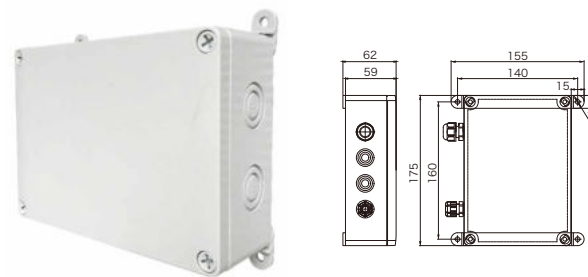

LC-GPS01A 1年保証

GPSタイムサーバ

入力電圧	PoE(IEEE802.3af)		
最大消費電力	12.5W		
外形寸法	175(幅) × 60(高さ) × 125(奥行)mm ※ただし突出部を除く		
質量	約0.5kg		
動作温度(湿度)	0 ~ 50°C(10 ~ 85% ただし結露なきこと)		
主要材質	ポリカーボネート		
原産国	日本		
時刻同期方法 / 周期	GPS / 毎秒		
時刻払い出し	NTP		
推奨ブラウザ(設定用)	Internet Explorer 11		
適合ポール取付金具	ポール取付金具:SSK-200 (タカチ製・別売)		
	ポールバンド:PKB-10PM/10P/10S