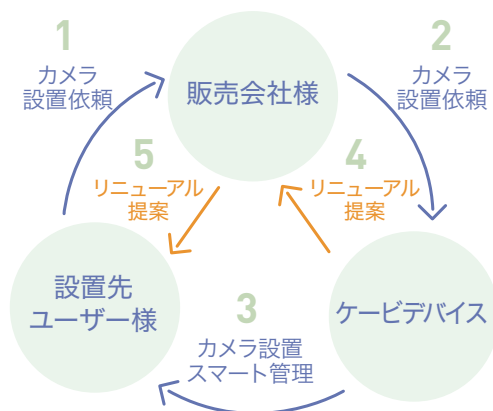

契約期間中は機器異常を検知した後、状況確認～修理までをすべてサポート! 落雷による故障まで無償修理
設置後にお客様が心配することは一切ありません! 期間は5～10年をお選びいただけます。

一定期間(5～10年)安心してお使いいただくためのサービスです。当社で設置工事を行なった場合にご加入いただけます。落雷故障を含め、機器の不具合があった際には消耗品を無償交換対応、また、販売後3年半を目途に清掃をサービスします。