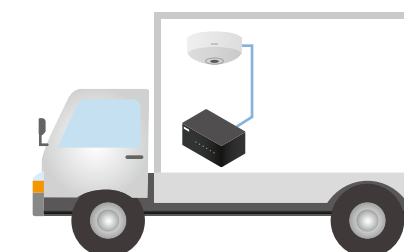

カスタマイズ可能(オプション)

例) 車輛向け映像通信システム

車輛内に設置したカメラの映像を記録し、リアルタイムに配信。遠隔地からライブ映像、検索再生、映像のダウンロードが可能。全方位カメラを用いることで死角のないシステムを構築できます。活用先: 移動ATM車輛、現金輸送車、移動販売車など