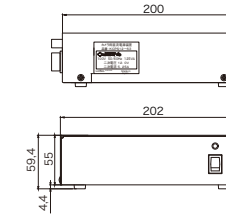

電源装置

KCPS12-63 5年保証
DC12Vカメラ電源

入力電圧	AC90~110V 50/60Hz	詳細仕様は こちらから▼
出力電圧	DC12~14.4V	
出力電流	5.25A	
外形寸法	約202(幅)×60(高さ)×200(奥行)mm(突起部を含まず)	
質量	約1.25kg	
原産国	日本