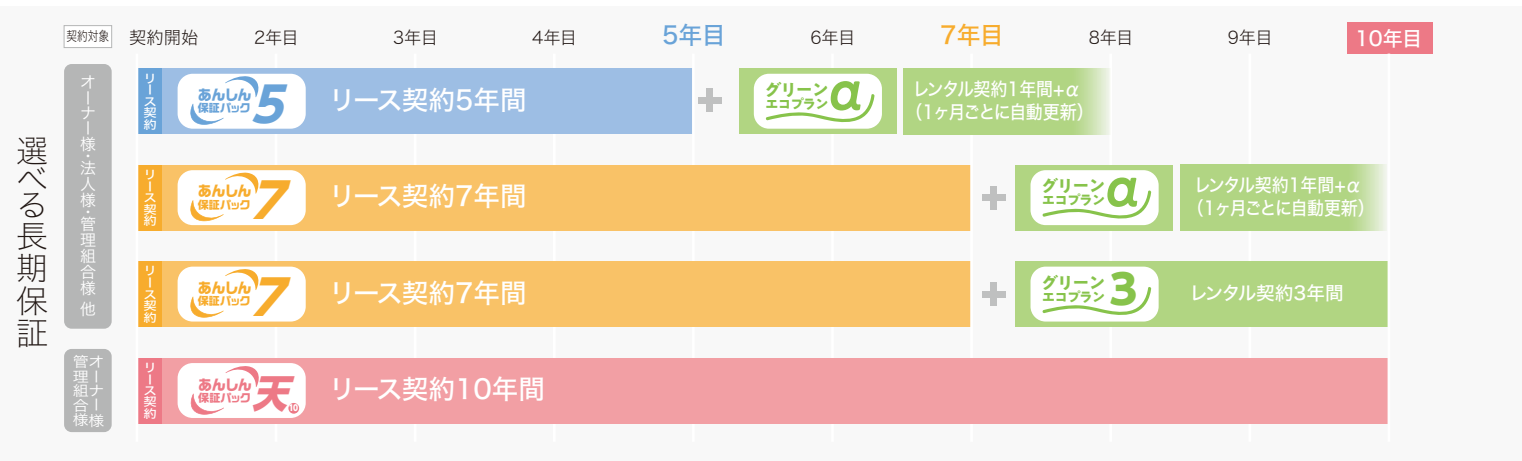

サービスソリューション

フルメンテナンス：あんしん保証パック・グリーンエコプラン

業界最長クラス！最長10年間の長期保証も可能です

お客様の運用環境やニーズに合わせて5年から10年まで期間をお選びください。

あんしん保証パック5/7/10

機器購入と設置工事、フルメンテナンス(機器保証・清掃点検・異常検知・オンサイト対応)をパックにし、合計金額を分割してお支払いいただくリース契約です。5年契約の「あんしん保証パック5」と7年契約の「あんしん保証パック7」、契約対象をマンションのオーナー様・管理組合様に限定した10年契約の「あんしん保証パック天[®]」をご用意しています。