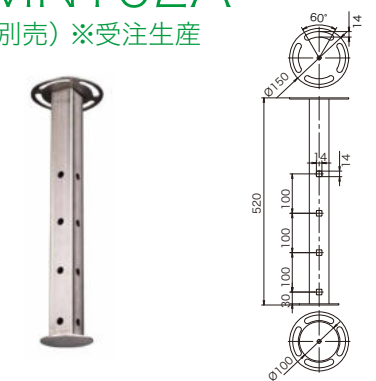

詳細仕様はこちらから

GR-MNT01A

ポール取付金具(別売)

材質	SUS304(t=3)
外形寸法	201(幅)×250(高さ)×69(奥行) mm
質量	約1.4kg
適合ポールバンド	イワブチ株式会社 IBT-2 ○○シリーズ、SFT シリーズ
適合捨出金具	イワブチ株式会社 LAC-60(別売)

GR-MNT02A

天吊金具(別売) ※受注生産

材質	SUS304(t=3)
外形寸法	50(幅)×50(奥行)×520(高さ)mm(支柱部のみ)
質量	約2.7kg
適合ポール取付金具	GR-MNT01A