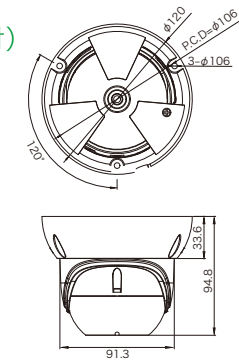

KB-N650B

屋外用 5年保証

屋外用アイボール型IPカメラ
(500万画素・固定焦点・照明付)

500万画素	DC 12V	PoE 対応	WDR	BLC	フリッカーレス	SENS UP	プライバシーマスク	DNR	ROI
スマートモーション	DAY&NIGHT	IP66	AI						
解像度	2592×1944(約500万画素)								
消費電力	PoE動作時:8.4W DC12V動作時:6.6W								
画角	水平:約107° / 垂直:約55°								
最低被写体照度	カラー:0.003lx(F1.0, AGC ON) カラー:0lx(照明ON時)								
赤外線投光距離	約20m								
外形寸法	φ120 × 94.8(奥行) mm								
原産国	韓国