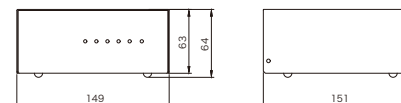

RT-MB02

みまもルータ2