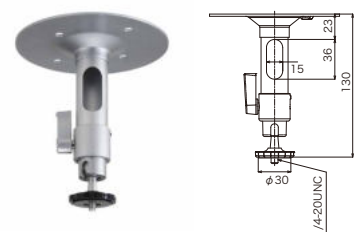

フィクサー(屋内用)

TB-107
フィクサー(ショート型)

主要材質	圧延鋼板・アルミ合金
外形寸法	φ120×120(高さ)mm (突起物を除く)
質量	265g
原産国	中国