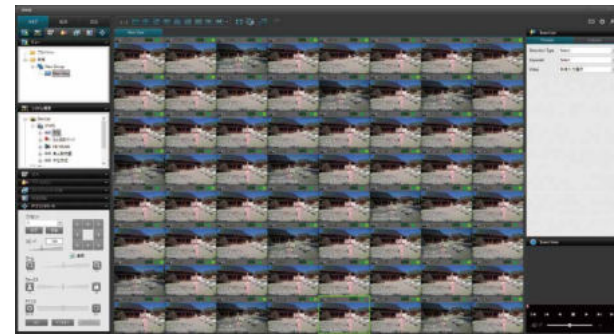

主な機能

大容量HDD搭載

全機種4TBの大容量HDDを標準搭載。

KB-IRIP04A(4CH)は最大8TB、KB-IRIP08A(8CH)・KB-IRIP16A(16CH)は最大16TBまで搭載可能です。

録画日数表(目安)

画質	フレームレート					
	1	2	3	7	15	30
長時間	268	249	236	227	186	176
低	189	176	165	157	119	109
標準	147	136	127	113	85	79
高	117	108	99	88	67	62
最高	96	88	81	73	55	51

【算出方法】 HDD4TB/IPカメラ1台/音声記録なし/可変ビットレート

※注意
本機は、録画設定の画質・フレームレートの値によって自動的にビットレートを制御して録画を行います。画質とフレームレートの組み合わせによって設定されるビットレートは決まっているため、解像度による録画日数の変化はありません。

PoEポート内蔵

全モデルでPoEポートを標準搭載。

レコーダーからIPカメラに電源を供給します。

カメラ自動検索・接続機能

導入時の設定がスムーズに行える「カメラ自動検索・接続」機能を搭載。

当社指定のIPカメラをLANケーブルで接続するだけで、カメラからのライブ映像を表示します。

IPカメラ導入時の煩わしいネットワークアドレス設定が不要で、作業工数を削減できます。

当社指定IPカメラ:KB-N450A・KB-N550A・KB-N650A・KB-N520B・KB-N620B・KB-N550B・KB-N650B

H.265対応で長時間録画を実現

進化した映像圧縮技術H.265により、データ量を従来のH.264よりもさらに圧縮(当社指定カメラに限る)。

高精細映像の保存期間が向上しました。

DDNS対応で遠隔接続をサポート

DDNS(Dynamic Domain Name System)サービス(無償)を利用することで、ブラウザからレコーダーに遠隔接続して、ライブモニタリング、録画映像の検索・再生、データのダウンロードなどが容易に行えます。

多彩な機能を備えたCMSソフトウェア付属

高性能CMS(Content Management System)ソフトウェアを付属。PCにインストールすることで多彩な機能を利用できます。

最大256台を一括管理

複数のレコーダーを一括管理(PC1台で最大256台)。

大規模な防犯カメラシステムの構築が可能です。

レコーダーごとの検索・再生

接続する複数のレコーダーの1台ごとに録画映像を検索・再生します。

E-MAP機能

マップ画面のカメラアイコンをクリックしてライブ映像を確認する「E-MAP」機能。視覚的に操作できます。