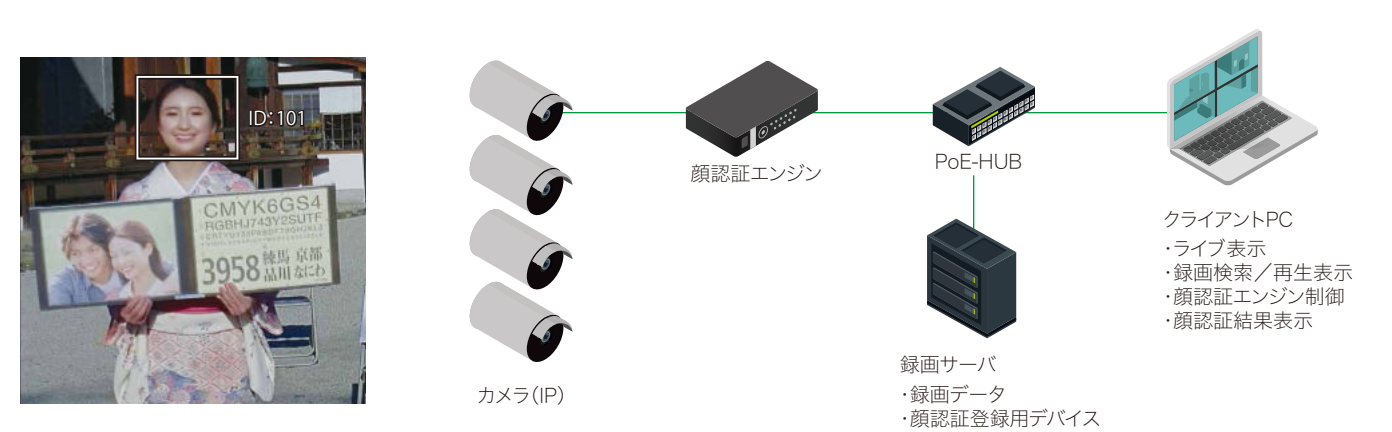

遠隔地からの管理に

【スマホ用アプリ】

お手持ちのタブレット、スマホから、遠隔地のカメラ映像を確認。
複数台のカメラ、ライブモニタリング、録画映像の検索・再生も。

多拠点のレコーダーの統合管理

【CMSソフトウェア】

複数のレコーダーをソフトウェアで統合し、同時に確認。
音声双方向通信により、カメラ側の記録音声の確認や、威嚇などの送話も可能。

顔認証による入退室管理

【IPカメラ+顔認証システム】

特定人物のみの入退室を許可。
特定人物のサーチ機能や顔情報の自動学習に対応。

ナンバープレート認証による入退場管理

【IPカメラ+車番認証システム】

許可されたナンバーの車両を認証してゲートを開放。
許可証発行などの業務を省略。

カスタムソリューション

ケービデバイスではお客様のご要望をお聞きして、ニーズに適した映像システムをご提案しています。

IPカメラ+サーバー編

映像情報をデザインし、
貴社の課題解決をサポートします

ネットワークでつながる自社開発のレコーダーは、長時間録画のみならず、ネットワークサーバーとして機能し顔認証や車番認証などのシステムと連動します。同じく自社開発した高性能ビューソフトは、表示方法やデザインのカスタマイズが可能。お客様の既存システムや環境に適したカメラシステム構築とファームウェアにより、防犯セキュリティ目的を越え、様々な現場で活用されています。

さらに、AIやディープラーニングを用いた画像解析、組込系ソフト開発を含むOEM製品開発、シングルボードコンピュータをベースにしたハード・ソフト開発、画像処理ライブラリによる認証システムなど、映像の配信と録画のスペシャリストとして映像を伴う情報を配信・録画・解析・抽出し、お客様の課題解決をサポートします。