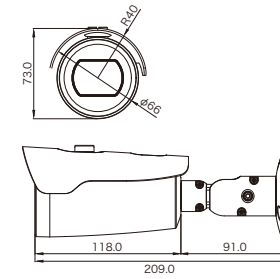

KB-N520B

屋外用 5年保証

屋外用チューブ型IPカメラ
(200万画素・固定焦点)

200万画素	DC 12V	PoE 対応	WDR	BLC	フリッカーレス	SENS UP	プライバシーマスク	DNR	ROI
スマートモーション	DAY&NIGHT	IP66							
解像度	1920×1080(約200万画素)								
消費電力	PoE動作時:6.4W DC12V動作時:5.3W								
画角	水平:約113° / 垂直:約61°								
最低被写体照度	カラー:0.002lx(F1.6, AGC ON) モノクロ:0lx(赤外線照射時)								
赤外線投光距離	約30m								
外形寸法	φ66 × 209(奥行) mm(カメラ本体)								
原産国	韓国								