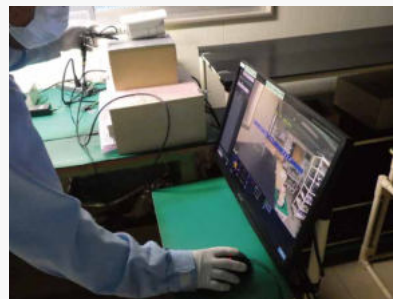

HDDの組込み

輸送による故障リスクが高いHDDは、国内調達し工場でのレコーダーに組み込みます。

組立時にはトルク管理を徹底し、品質のばらつきを防止しています。

また初期不良抑止のため、HDDは全数スクリーニングテスト合格品を使用しています。

検査表の管理

すべての個体について、シリアルナンバー別に検査結果を記録しています。

市場での不良発生時にスムーズなトレーサビリティをおこない、品質向上の為にフィードバックします。

撮影画像の検査

パリアフォーカル型のカメラは、広角・望遠のいずれもフォーカスが合うことを確認しています。また赤外線投光器付カメラは夜間画像を確認し、すべてのLED点灯を目視検査しています。

良好な保管環境

出荷前の製品は工場または配送センターで空調完備の良質な環境で保管します。出荷時にはシリアルナンバーを記録し、トレーサビリティに繋がります。

事例

マンション向け:AHDカメラシステム

小～中規模のマンションやオフィス等には、高精細な映像録画が出来るAHDカメラシステムがおすすめです。