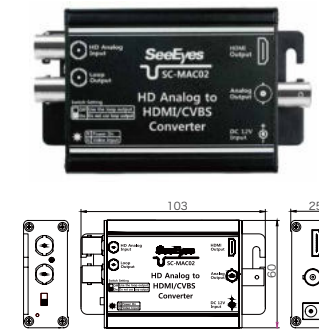

SC-MAC02 1年保証

AHDコンバーター

品番	SC-MAC02		
映像入力	AHD		
BNC出力1	AHDスルー出力		
BNC出力2	アナログ(NTSC出力)出力		
VGA出力	-		
HDMI出力	1920×1080		
同時出力	○(全端子)		
電源電圧	DC12V(ACアダプター別売)		
消費電力	6W		
動作温度(湿度)	-10°C~50°C(0~80%)		
外形寸法	103(幅) × 60(高さ) × 25(奥行)mm		
重量	120g		
原産国	韓国		
付属品	本体、取扱説明書