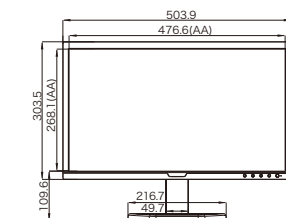

221S8LDAB/11
22型カラー液晶モニター

電源電圧	AC100~240V 50/60Hz
最大消費電力	14.2W
寸法(モニター部)	約504(幅)×304(高さ)×47(奥行)
質量	約2.5kg(モニター部)
本体色	ブラック
液晶パネル	21.5インチ / 54.6cm
温度範囲/湿度範囲	0°C~40°C / 20%~80%
解像度	1920×1080 @60Hz
最大表示色	約1677 万色
視野角(水平/垂直,標準)	水平170°/垂直160°
輝度(標準値)	250 cd/m²
コントラスト比(標準値)	1000:1
映像入力端子	VGA×1, DVI-D×1, HDMI×1
スピーカー	2.0W x 2
音声入力端子	PC オーディオ入力
VESA規格	100 x 100 mm
原産国	中国