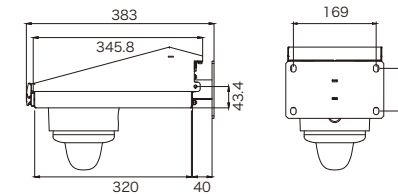

GR-N720AS 1年保証 RESS

一体型街頭防犯カメラ

※受注生産 GR-N720AS 寒冷地モデル 受注生産

動作温度：-30℃～+50℃
詳しくはお問い合わせください。

H.264	IP66	耐重塩害	耐風	IK10	DAY&NIGHT	200万画素	SSD	IR	WDR
RAID1	BLC	フリッカーレス	フライバックマスク	DNR	電動ズームレンズ	SENS UP			

電源電圧	AC100~240V, 50/60Hz
消費電力	36W
外形寸法	200(幅)×251(高さ)×383(奥行)mm
質量	約4.0kg
動作温度(湿度)	-20℃~+50℃、起動温度は-10℃~+50℃(10%~85% ただし結露なきこと)
筐体施錠	○(鍵指定はオプション対応)
防塵防水性能	IP66準拠、親水コーティング
耐重塩害性能	○(下塗り...ポリエステル樹脂系焼付、中塗り・上塗り...フッ素樹脂系焼付) ※評価は日本冷凍空調工業会規格JRA9002-1991に基づいています。
耐風性能	風速80m ※算出した風圧加重で重心点にて引っ張り試験を行い合格しています。
耐衝撃性能	IK10準拠(カメラ部のみ)
原産国	日本
解像度	1920×1080(200万画素)
画角	ワイド端→水平:約106°/垂直:約55° テレ端→水平:約32°/垂直:約20°
最低被写体照度	カラー:0.05lx(F1.4, DSS最大時) モノクロ:0lx(赤外線投光時)
赤外線投光器	約20m
録画モード	スケジュール(0~24時間設定、曜日設定)

圧縮方式	H.264/MJPEG
録画フレーム数	最大30FPS
検索モード	タイムサーチ
再生速度	最大8倍速
バックアップ	クライアントPC
遠隔接続	専用ソフト
RAID	RAID1(オプション対応)
無線インターフェース	2.4GHz帯および5GHz帯に対応 IEEE802.11a/b/g/n
無線暗号化	WPA2-PSK-AES
無線セキュリティ	SSIDステルス/MACアドレスフィルタリング/パスワード

詳細仕様はこちらから