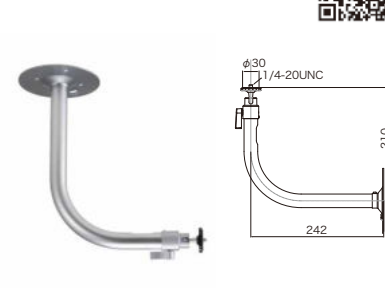

TB-111
フィクサー(L字型)

主要材質	圧延鋼板・アルミ合金
外形寸法	φ120×210~242(高さ)mm (突起物を除く)
質量	350g
原産国	中国