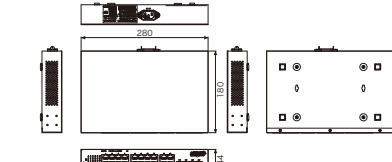

APLGS120GTSS 5年保証

Webスマートスイッチ(16ポート)

電源電圧	100~120V, 200~240V(50/60Hz)
最大消費電力	16W
寸法	280(幅)×180(奥行)×44(高さ)mm
質量	約1.9kg
総ポート数	20
PoE給電ポート数	-
給電電力	-
PoE非給電ポート数	4(10BASE-T/100BASE-TX/1000BASE-T)、 16(10BASE-T/100BASE-TX/1000BASE-T)
SFP	4(1000BASE-Xポートと排他利用)
原産国	中国