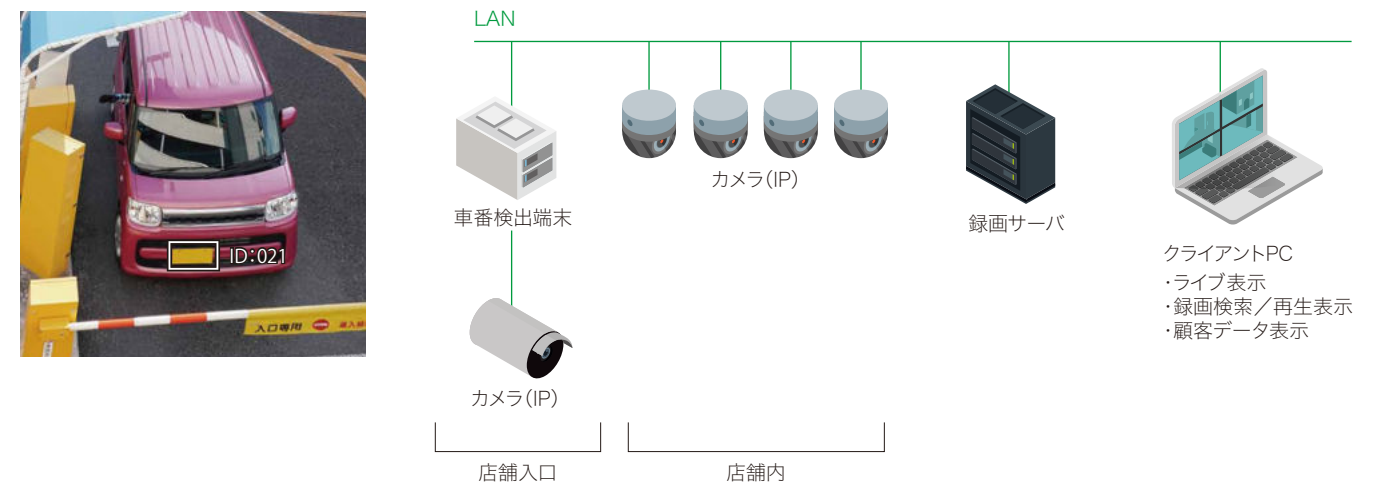

遠隔地からの管理に

【スマホ用アプリ】

お手持ちのタブレット、スマホから、遠隔地のカメラ映像を確認。
複数台のカメラ、ライブモニタリング、録画映像の検索・再生も。

多拠点のレコーダーの統合管理

【CMSソフトウェア】

複数のレコーダーをソフトウェアで統合し、同時に確認。
音声双方向通信により、カメラ側の記録音声の確認や、威嚇などの送話も可能。

顔認証による入退室管理

【IPカメラ+顔認証システム】

特定人物のみの入退室を許可。
特定人物のサーチ機能や顔情報の自動学習に対応。

ナンバープレート認証による入退場管理

【IPカメラ+車番認証システム】

許可されたナンバーの車両を認証してゲートを開放。
許可証発行などの業務を省略。

カスタムソリューション

ケービデバイスではお客様のご要望をお聞きして、ニーズに適した映像システムをご提案しています。

IPカメラ+サーバー編

映像情報をデザインし、
貴社の課題解決をサポートします