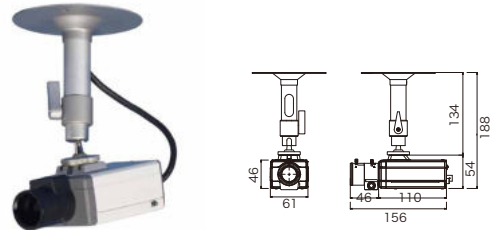

主要素材	アルミニウム	詳細仕様は こちらから▼
外形寸法	140(幅)×113(高さ)×370(奥行)mm	
質量	約1.5kg(ハウジング)	
原産国	台湾	

LC-083D 屋外用 在庫限り
屋外用ダミーカメラ(壁面取付タイプ)

主要素材	アルミニウム	詳細仕様は こちらから▼
外形寸法	103(幅)×110(高さ)×260(奥行)mm	
質量	約650g(ハウジング)	
原産国	台湾	

LC-D30A 屋内用 在庫限り
ボックス型ダミーカメラ