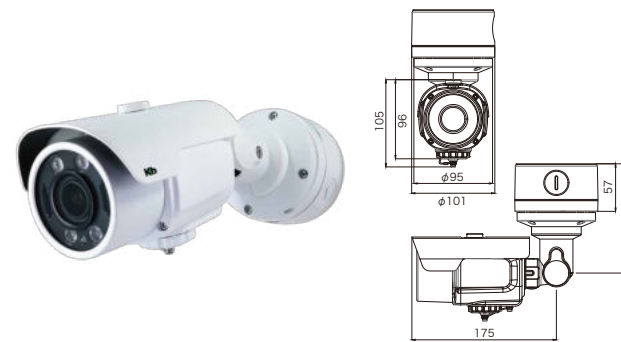

KB-T520B 屋外用 5年保証

屋外用チューブ型AHDワンケーブルカメラ

200万画素	DC 12V	電源重畳	IRフォーカルレンズ	WDR	BLC	フリッカーレス	SENS UP	プライバシーマスク	DNR
DAY & NIGHT	赤外線(IR)	IP66							

解像度	1920×1080(約200万画素)
消費電力	DC12V動作時:5.76W
画角	ワイド端 水平:約101° / 垂直:約52° テレ端 水平:約33° / 垂直:約19°
最低被写体照度	カラー:0.05lx モノクロ:0lx(赤外線照射時)
赤外線投光距離	約45m
外形寸法	85(幅)×307(奥行)×96(高さ)mm(配線BOX装着時)
原産国	韓国

詳細仕様はこちらから▼