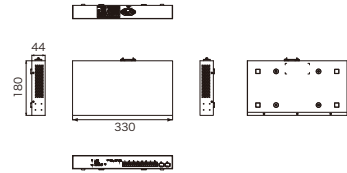

APLGS110GTPOE 5年保証

WebスマートPoEスイッチ(8ポート)

電源電圧	100~120V, 200~240V(50/60Hz)
最大消費電力	189W(PoEフル給電)
寸法	330(幅)×180(奥行)×44(高さ)mm
質量	約1.9kg
総ポート数	10
PoE給電ポート数	8(10BASE-T/100BASE-TX/1000BASE-T)
	PoE+対応ポート数:8
給電電力	130W
PoE非給電ポート数	2(10BASE-T/100BASE-TX/1000BASE-T)
SFP	2
原産国	中国