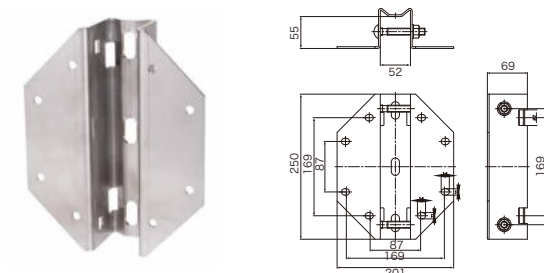

詳細仕様はこちらから

GR-MNT01A

ポール取付金具(別売)

材質	SUS304(t=3)
外形寸法	201(幅)×250(高さ)×69(奥行) mm
質量	約1.4kg
適合ポールバンド	イワブチ株式会社 IBT-2 ○○シリーズ、SFT シリーズ
適合捨出金具	イワブチ株式会社 LAC-60(別売)

GR-MNT02A

天吊金具(別売) ※受注生産

材質	SUS304(t=3)
外形寸法	50(幅)×50(奥行)×520(高さ)mm(支柱部のみ)
質量	約2.7kg
適合ポール取付金具	GR-MNT01A