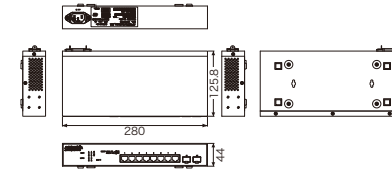

APLGS110GTSS 5年保証

Webスマートスイッチ(8ポート)

電源電圧	100~120V, 200~240V(50/60Hz)
最大消費電力	10W
寸法	280(幅)×125.8(奥行)×44(高さ)mm
質量	約1.1kg
総ポート数	10
PoE給電ポート数	-
給電電力	-
PoE非給電ポート数	2(10BASE-T/100BASE-TX/1000BASE-T)、 8(10BASE-T/100BASE-TX/1000BASE-T)
SFP	2
原産国	中国