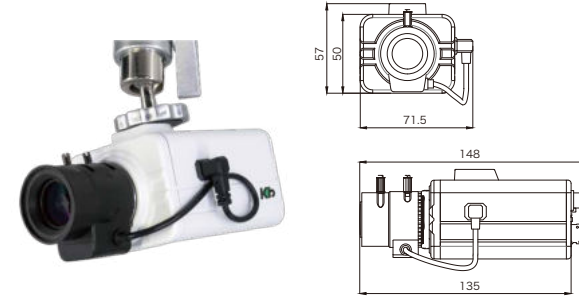

その他多彩な機能

霧や激しい雨、雪などで霞んだ映像のくもりを除去して鮮明に映す「Defog」機能で、悪環境状態を自動検知して画像補正します。特定の箇所をブロック・マスキングする「プライバシーマスク」機能、被写体が動いたときのみ撮影する「動体検知」機能など、多彩な機能を搭載し、さまざまな撮影シーンに対応します。

Defog機能OFF

Defog機能ON

KB-T320B 屋内用 5年保証

ボックス型AHDワンケーブルカメラ