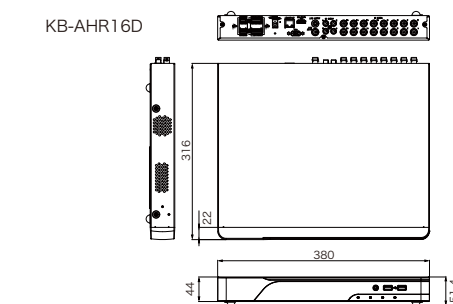

詳細仕様はこちらから▼

KB-AHR08D 5年保証

KB-AHR16D

AHDハイブリッドレコーダー(8CH/16CH)

KB-AHR08D	KB-AHR16D								
8CH	4TB	16CH	8TB	H.265	H.264	4K	ハイブリッド	スポットモニター	USBバックアップ
接点入出力	1000BASE-T	音声双方向	スマホアプリ	PCブラウザ	CMS	DDNS	NTP		

	KB-AHR08D	KB-AHR16D
カメラ入力数	BNC×8	BNC×16
カメラ入力信号	AHD、CVBS、IP	
電源電圧	DC12V(ACアダプター)	
消費電力	最大21W	
外形寸法	380(幅)×44(高さ)×316(奥行)mm(突起物、ゴム足除く)	約4.1kg(HDD2台のとき)
質量	約3.3kg(HDD1台のとき)	
動作温度(湿度)	0°C~40°C(10~90% ただし結露なきこと)	
メインモニター出力	HDMI(最大3840×2160、最小1280×720) VGA(最大1920×1080、最小1280×720)	
スポットモニター出力	BNC:最大4分割	BNC:最大4分割
ライブ機能	シーケンス、PTZ(UTC対応)、デジタルズーム、スナップショット	
圧縮形式	H.265/H.264	
録画モード	常時、モーション、センサー、手動、簡易設定	
解像度	最大2560×1440、最小352×240	
録画フレーム数	400万画素以下:最大15FPS(4CH 合計60FPS) 200万画素以下:最大30FPS(4CH 合計120FPS)	
音声入力	RCA×4(LINEレベル)	
音声出力	RCA×1(LINEレベル)またはHDMI	
検索モード	タイムサーチ、イベントサーチ、サムネイルサーチ	
再生速度	最大64倍速	
バックアップ	USBメモリー、FTP、クライアントPC	
接点入力	8(NC/NO 選択可・無電圧接点)	16(NC/NO 選択可・無電圧接点)
接点出力	1(NC/NO 選択可・無電圧接点)	
遠隔接続	スマートフォン、PCブラウザ、CMSソフト	
RAID	-	
原産国	韓国	
同梱品	本体、マウス、リモコン、リモコン用電池、 USBメモリー(取扱説明書など)、簡易取扱説明書、 クイックスタートガイド、電源ケーブル、 ACアダプター、ケーブルクリップ、端子ブロック	