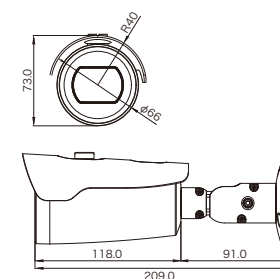

KB-N620B

屋外用 5年保証

屋外用アイボール型IPカメラ
(200万画素・固定焦点)

200万画素	DC 12V	PoE 対応	WDR	BLC	フリッカーレス	SENS UP	プライバシーマスク	DNR	ROI
スマートモーション	DAY&NIGHT	IP66							
解像度	1920×1080(約200万画素)								
消費電力	PoE動作時:5.3W DC12V動作時:4.4W								
画角	水平:約109° / 垂直:約59°								
最低被写体照度	カラー:0.004lx(F2.0, AGC ON) モノクロ:0lx(赤外線照射時)								
赤外線投光距離	約20m								
外形寸法	φ120 × 94.8(奥行) mm								
原産国	韓国								

KB-N650A

屋外用 5年保証

屋外用アイボール型IPカメラ
(500万画素)

500万画素	DC 12V	AC 24V	PoE 対応	自動フォーカス	電動ズームレンズ	WDR	BLC	フリッカーレス	SENS UP
プライバシーマスク	DNR	ROI	スマートモーション	DAY&NIGHT	IP66	AI			
解像度	2592×1944(約500万画素)								
消費電力	DC12V動作時:10.0W AC24V動作時:22.1W PoE動作時:11.2W								
画角	ワイド端→水平:約95° / 垂直:約67° テレ端→水平:約29° / 垂直:約22°								
最低被写体照度	カラー:0.003lx(F1.4 AGC ON) モノクロ:0lx(赤外線照射時)								
赤外線投光距離	約30m								
外形寸法	φ120×105.5(高さ)mm								
原産国	韓国								

KB-N550B

屋外用 5年保証

屋外用チューブ型IPカメラ
(500万画素・固定焦点・照明付)

500万画素	DC 12V	PoE 対応	WDR	BLC	フリッカーレス	SENS UP	プライバシーマスク	DNR	ROI
スマートモーション	DAY&NIGHT	IP66	AI						
解像度	2592×1944(約500万画素)								
消費電力	PoE動作時:7.8W DC12V動作時:6.6W								
画角	水平:約107° / 垂直:約55°								
最低被写体照度	カラー:0.003lx(F1.0, AGC ON) カラー:0lx(照明ON時)								
赤外線投光距離	約30m								
外形寸法	φ66 × 209(奥行) mm(カメラ本体)								
原産国	韓国								