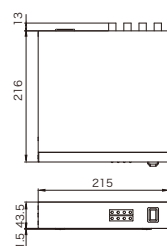

KB-T04D 5年保証

AHDワンケーブルカメラコントローラ(4CH)

電源電圧	AC100V 50/60Hz
最大消費電力	50W(カメラ4台使用時)
カメラ配線距離	3C-2V:最大250m 5C-2V:最大450m
映像入力	AHD/CVBS 4入力(BNC)
映像出力	AHD/CVBS 4出力(BNC)
カメラ適合機種 (2023年2月現在)	KB-T320A/B KB-T420A/B KB-T520A/B KB-T620A/B
動作温度(湿度)	-10°C~50°C(85%以下 ただし結露なきこと)
外形寸法	215(幅)×43.5(高さ)×216(奥行)mm (ただし突起部、ゴム足は除く)
質量	約1.4kg
原産国	韓国
付属品	取扱説明書、AC電源コード