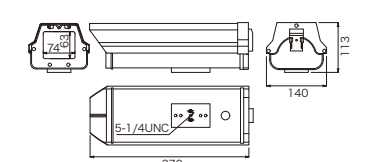

LC-003 屋外用
屋外用ハウジング

主要材質	アルミニウム製	詳細仕様は こちらから▼
外形寸法	約140(幅)×113(高さ)×370(奥行)mm	
質量	約1.0kg	
原産国	台湾