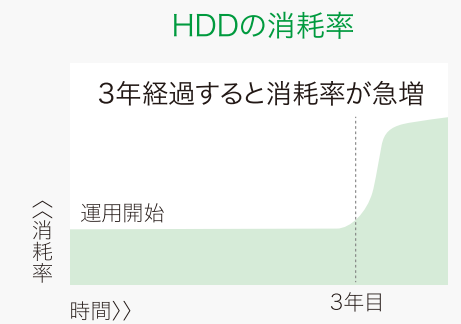

「録画されていない！」を事前に防ぐ

機器の劣化、事故、妨害、自然災害、停電などにより、運用中の防犯カメラシステムが正常に作動しなくなる場合があります。機器の異常に気づかず放置していると、大切な瞬間が録画されないリスクが高まります。

お客様の代わりに機器をみまもり

安心の シンプルスマート管理！

HDDは消耗品です

HDDの寿命は、2.6万～3.5万時間とされています。3～4年の計算ですが、1日24時間1年365日稼働する防犯カメラシステムのレコーダーの場合、フル稼働により家庭用のレコーダーやパソコンより消耗が早いことも指摘されています。フルメンテナンス契約なら期間中何度でも無償での修理交換が可能のため、安心して運用していただけます。