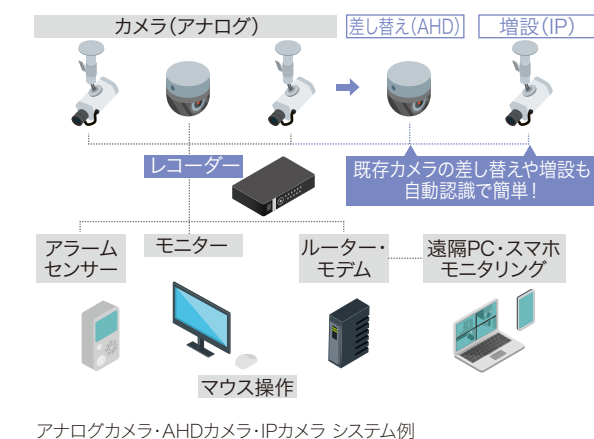

主な機能

大容量HDD搭載

全機種4TBの大容量HDDを標準搭載。

KB-AHR04D (4CH) は最大8TB、KB-AHR08D (8CH)・KB-AHR16D (16CH) は最大16TBまで搭載可能です。

録画日数表(目安)

解像度	画質	フレームレート					単位:日
		1	2	4	8	15	
2560×1440	長時間	802(641)	453(362)	432(345)	401(320)	374(299)	290(224)
	低	567(454)	304(243)	283(226)	250(200)	230(184)	170(136)
	標準	327(261)	173(138)	154(123)	130(104)	116(93)	85(68)
	高	257(206)	135(108)	113(90)	91(73)	78(63)	56(45)
	最高	236(189)	121(97)	94(75)	70(56)	60(48)	42(34)

※2560×1440時は、最大で15FPSまでとなります。

解像度	画質	フレームレート						単位:日
		1	2	4	8	15	30	
1920×1080	長時間	867(639)	489(391)	466(373)	433(346)	404(323)	303(242)	
	低	612(490)	328(262)	306(245)	270(216)	248(198)	183(147)	
	標準	353(282)	187(150)	167(133)	141(113)	125(100)	91(73)	
	高	278(224)	145(116)	122(98)	98(79)	85(68)	61(49)	
	最高	255(204)	131(105)	102(81)	76(61)	65(52)	45(36)	

【算出方法】
HDD4TB/AHDカメラ1台/圧縮方式 H.265/音声記録なし/固定ビットレート
※()内の数値は、圧縮方式 H.264での録画日数となります。

2方式カメラに柔軟に対応

AHDカメラとIPカメラに対応し、2方式のカメラを同時に接続してのライブ・録画が可能です。16CHモデルの場合、AHDカメラ16台での運用、8台AHDカメラと8台のIPカメラでの運用、IPカメラ16台での運用など、運用の環境やシーンに合わせてカメラを選択できます。従来のアナログカメラにも対応する為、既存のアナログシステムからのリニューアルやIPカメラの増設など、幅広いシチュエーションに適合します。

※対応するIPカメラは当社までお問い合わせください。