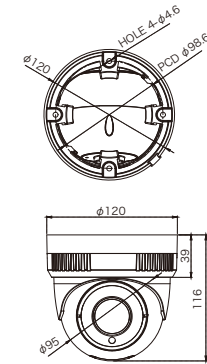

KB-N650A

屋外用 5年保証

屋外用アイボール型IPカメラ
(500万画素)

500万画素	DC 12V	AC 24V	PoE 対応	自動フォーカス	電動ズームレンズ	WDR	BLC	フリッカーレス	SENS UP
プライバシーマスク	DNR	ROI	スマートモーション	DAY&NIGHT	IP66	AI			
解像度	2592×1944(約500万画素)								
消費電力	DC12V動作時:10.0W AC24V動作時:22.1W PoE動作時:11.2W								
画角	ワイド端→水平:約95° / 垂直:約67° テレ端→水平:約29° / 垂直:約22°								
最低被写体照度	カラー:0.003lx(F1.4 AGC ON) モノクロ:0lx(赤外線照射時)								
赤外線投光距離	約30m								
外形寸法	φ120×105.5(高さ)mm								
原産国	韓国