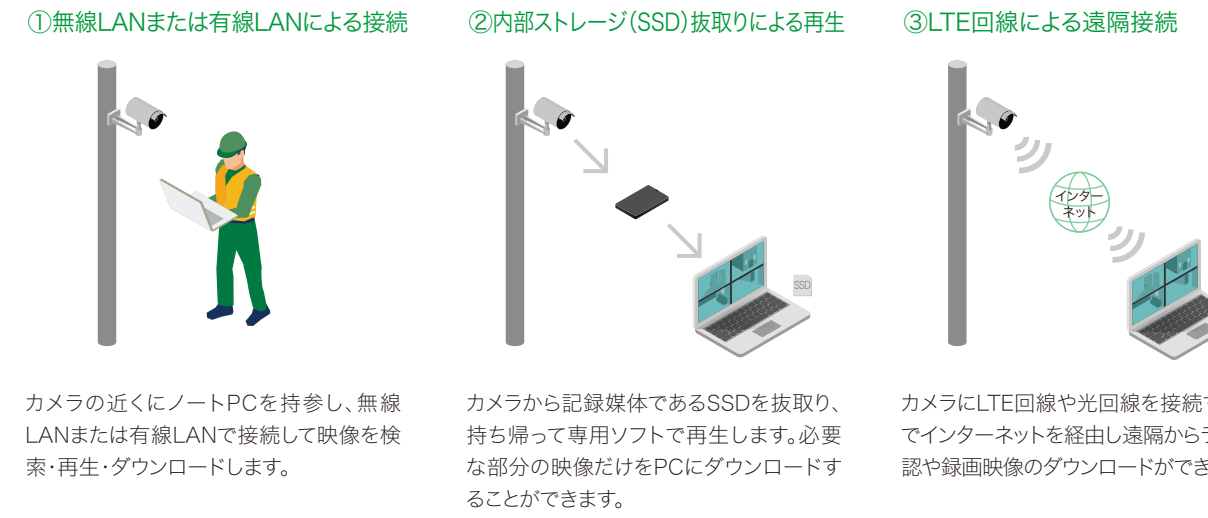

撮影画像の検査

パリアフォーカル型のカメラは、広角・望遠のいずれもフォーカスが合うことを確認しています。また赤外線投光器付カメラは夜間画像を確認し、すべてのLED点灯を目視検査しています。

良好な保管環境

出荷前の製品は工場または配送センターで空調完備の良質な環境で保管します。出荷時にはシリアルナンバーを記録し、トレーサビリティに繋がります。

事例

マンション向け:AHDカメラシステム

小～中規模のマンションやオフィス等には、高精細な映像録画が出来るAHDカメラシステムがおすすめです。

病院・商業施設向け:IPカメラシステム

カメラが16台を超えるような大規模施設には、配線を集約でき顔認証などの様々なシステムと連動が可能なIPカメラシステムがおすすめです。

自治体・商店街向け:一体型街頭防犯カメラ

配線が困難な街路などの屋外には、シンプルな工事で運用ができる一体型街頭防犯カメラが最適です。

場面に応じて、さまざまな方法で録画映像の再生が可能です。

セキュリティソリューション

設置目的やシーン、設置環境に適したカメラタイプをご提案します。

遠隔地からの管理に

【スマホ用アプリ】

お手持ちのタブレット、スマホから、遠隔地のカメラ映像を確認。
複数台のカメラ、ライブモニタリング、録画映像の検索・再生も。

多拠点のレコーダーの統合管理

【CMSソフトウェア】

複数のレコーダーをソフトウェアで統合し、同時に確認。
音声双方向通信により、カメラ側の記録音声の確認や、威嚇などの送話も可能。

顔認証による入退室管理

【IPカメラ+顔認証システム】

特定人物のみの入退室を許可。
特定人物のサーチ機能や顔情報の自動学習に対応。

ナンバープレート認証による入退場管理

【IPカメラ+車番認証システム】

許可されたナンバーの車両を認証してゲートを開放。
許可証発行などの業務を省略。

カスタムソリューション

ケービデバイスではお客様のご要望をお聞きして、ニーズに適した映像システムをご提案しています。

IPカメラ+サーバー編

映像情報をデザインし、
貴社の課題解決をサポートします