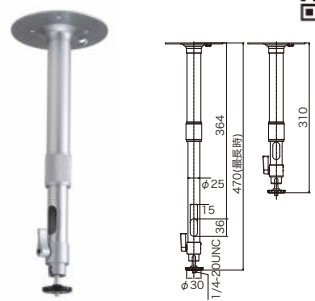

主要材質	圧延鋼板・アルミ合金
外形寸法	φ120×120(高さ)mm (突起物を除く)
質量	265g
原産国	中国

TB-108
フィクサー

主要材質	圧延鋼板・アルミ合金
外形寸法	φ120×200(高さ)mm (突起物を除く)
質量	285g
原産国	中国

フィクサー(屋内用)

TB-109
フィクサー(ミドル型)

主要材質	圧延鋼板・アルミ合金
外形寸法	φ120×310~470(高さ)mm (突起物を除く)
質量	395g
原産国	中国