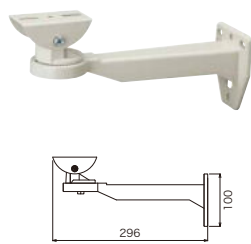

ホルダー(屋外用)

LC-F10
ホルダー(屋外壁面用)

主要材質	アルミニウム製
外形寸法	約84(幅)×100(高さ)×296(奥行)mm
質量	約750g
原産国	中国