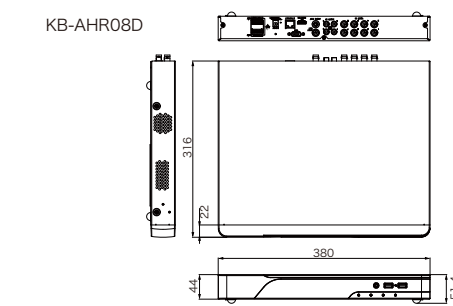

詳細仕様はこちらから▼

KB-AHR08D 5年保証

KB-AHR16D

AHDハイブリッドレコーダー(8CH/16CH)

KB-AHR08D	KB-AHR16D								
8CH	4TB	16CH	8TB	H.265	H.264	4K	ハイブリッド	スポットモニター	USBバックアップ
接点入出力	1000BASE-T	音声双方向	スマホアプリ	PCブラウザ	CMS	DDNS	NTP		

	KB-AHR08D	KB-AHR16D
カメラ入力数	BNC×8	BNC×16
カメラ入力信号	AHD、CVBS、IP	
電源電圧	DC12V(ACアダプター)	
消費電力	最大21W	
外形寸法	380(幅)×44(高さ)×316(奥行)mm(突起物、ゴム足除く)	約4.1kg(HDD2台のとき)
質量	約3.3kg(HDD1台のとき)	
動作温度(湿度)	0°C~40°C(10~90% ただし結露なきこと)	
メインモニター出力	HDMI(最大3840×2160、最小1280×720) VGA(最大1920×1080、最小1280×720)	
スポットモニター出力	BNC:最大4分割	BNC:最大4分割
ライブ機能	シーケンス、PTZ(UTC対応)、デジタルズーム、スナップショット	
圧縮形式	H.265/H.264	
録画モード	常時、モーション、センサー、手動、簡易設定	
解像度	最大2560×1440、最小352×240	
録画フレーム数	400万画素以下:最大15FPS(4CH 合計60FPS) 200万画素以下:最大30FPS(4CH 合計120FPS)	
音声入力	RCA×4(LINEレベル)	
音声出力	RCA×1(LINEレベル)またはHDMI	
検索モード	タイムサーチ、イベントサーチ、サムネイルサーチ	
再生速度	最大64倍速	
バックアップ	USBメモリー、FTP、クライアントPC	
接点入力	8(NC/NO 選択可・無電圧接点)	16(NC/NO 選択可・無電圧接点)
接点出力	1(NC/NO 選択可・無電圧接点)	
遠隔接続	スマートフォン、PCブラウザ、CMSソフト	
RAID	-	
原産国	韓国	
同梱品	本体、マウス、リモコン、リモコン用電池、 USBメモリー(取扱説明書など)、簡易取扱説明書、 クイックスタートガイド、電源ケーブル、 ACアダプター、ケーブルクリップ、端子ブロック	