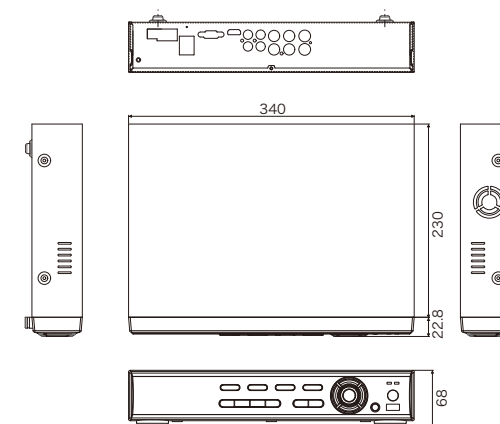

EHVR-804D 1年保証 AHDデジタルビデオレコーダー(4CH)

4CH	2TB	H.265	H.264	1080p	USBバックアップ	接点入出力	音声双方向	スマホアプリ	PCブラウザ
DDNS	NTP								

カメラ入力数	BNC×4
カメラ入力信号	AHD、CVBS
電源電圧	DC12V(ACアダプター)
消費電力	最大19W
外形寸法	340(幅)×68(高さ)×252.8(奥行)mm(突起物、ゴム足除く)
質量	約2.5kg(HDD1台のとき)
動作温度(湿度)	5°C~40°C(20%~80% ただし結露なきこと)
メインモニター出力	HDMI(最大1920×1080、最小1280×720) VGA(最大1920×1080、最小1280×720)
スポットモニター出力	BNC×1(イベント時のみ)
ライブ機能	シーケンス、PTZ(UTC対応)、デジタルズーム、スナップショット
圧縮形式	H.265/H.264
録画モード	常時、モーション、センサー、手動、スケジュール
解像度	最大2560×1440、最小640×360
録画フレーム数	400万画素以下:最大15FPS(4CH 合計60FPS) 200万画素以下:最大30FPS(4CH 合計120FPS)
音声入力	RCA×4(LINEレベル)
音声出力	RCA×1(LINEレベル)
検索モード	タイムサーチ、イベントサーチ、サムネイルサーチ
再生速度	最大64倍速(1画面表示)/最大32倍速(4分割表示)
バックアップ	USBメモリー、クライアントPC
接点入力	4(NC/NO 選択可・無電圧接点)
接点出力	1(NC/NO 選択可・無電圧接点)
遠隔接続	スマートフォン、PCブラウザ、CMSソフト
RAID	-
原産国	韓国
同梱品	本体、マウス、リモコン、リモコン用電池、 USBメモリー(取扱説明書など)、簡易取扱説明書、 クイックスタートガイド、電源ケーブル、ACアダプター

詳細仕様は
こちらから▼