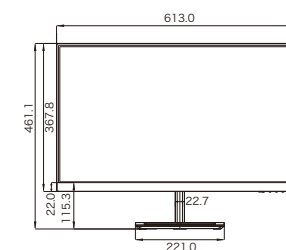

TB-110
フィクサー(ロング型)

主要材質	圧延鋼板・アルミ合金
外形寸法	φ120×625~1020(高さ)mm (突起物を除く)
質量	620g
原産国	中国

TB-111
フィクサー(L字型)

主要材質	圧延鋼板・アルミ合金
外形寸法	φ120×210~242(高さ)mm (突起物を除く)
質量	350g
原産国	中国

278E1A/11
4K対応27型カラー液晶モニター

電源電圧	AC100~240V 50/60Hz
最大消費電力	20.3W
寸法(モニター部)	約613(幅)×368(高さ)×45(奥行)
質量	約4.18kg(モニター部)
本体色	ブラック
液晶パネル	27インチ / 68.6cm
温度範囲/湿度範囲	0°C~40°C / 20%~80%
解像度	3840×2160 @60Hz
最大表示色	約 10 億 7000 万色
視野角(水平/垂直,標準)	水平178° / 垂直178°
輝度(標準値)	350 cd/m ²
コントラスト比(標準値)	1000:1
映像入力端子	DisplayPort x1, HDMI x 2
スピーカー	3 W x 2
音声入力端子	PC オーディオ入力
VESA規格	100 x 100 mm
原産国	中国