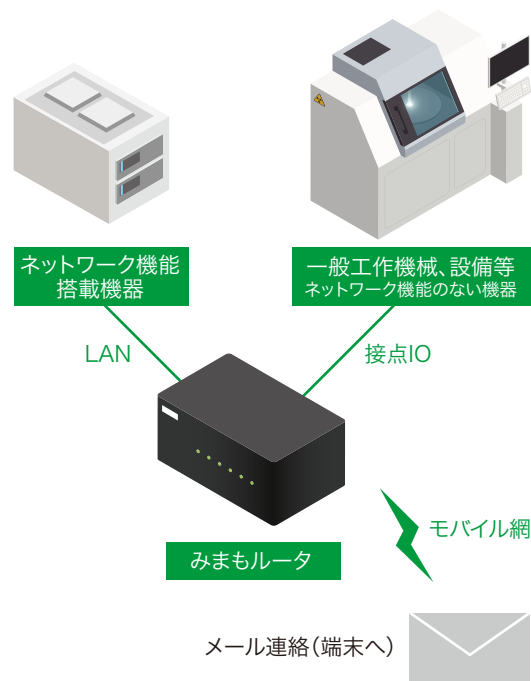

主な機能

業界初！機器の異常を検知してお知らせ

防犯カメラシステム、一般工作機械、設備機器に対応

作動中の機器を見守り、故障や停電による停止などを検知して、不具合があることをメールでお知らせする、機器死活監視ルーターです。常時作動を必要とする防犯カメラシステムやサーバー、一般工作機械、設備機器の見守りに。

機器の不具合をメールで送信

レコーダーやサーバー等、ネットワーク機能を搭載した機器はもちろん、ネットワーク機能のない一般工作機械や設備にも接点入力により対応します。

ネットワーク機能を搭載した機器はping 監視、ネットワーク機能のない機器はポート入出力を利用して機器を見守ります。

※ 事前のネットワーク設定が必要です。

正確な時刻に補正

1日1回正確な時刻に補正します。ネットワーク機能を搭載した機器は本機搭載のNTPサーバーで、ネットワーク機能のない機器は接点出力で時刻同期します。

停電検知

AC 電源が停電等で切断された時は、電源断メールを送信してお知らせします。

三大キャリアに対応

docomo/au/SoftBank 各社に対応します。

※ 一部、動作確認が必要な通信アダプターがあります。

POW	電源投入でLED ランプ点灯 常時：点灯／異常時：消灯(電源断)
WAN	モバイル接続またはブロードバンド接続時、 アクセスポイントまたはISP 接続完了でLED ランプ点灯 常時：点灯／異常時：消灯(回線接続エラー)
NTP	NTP サーバーに接続し時刻同期完了でLED ランプ点灯 常時：点灯／異常時：消灯(時刻同期エラー)
ALIVE	死活監視を行っている機器から応答がない場合LED ランプ点灯 常時：消灯／異常時：点灯(死活監視で検知)
R_ERR	機器よりシステムエラー信号(接点)が入力されるとLED ランプ点灯 常時：消灯／異常時：点灯(システムエラー検知)

RT-MB02

みまもルータ2

LTE 3G NTP SSD

通信方式	モバイル通信(USB dongle)、ブロードバンド(FTTH)
動作確認済み通信カード※1	Softbank: 203HW docomo: L-03D、UX302NC (株式会社ネクス)、UX302NC-R (株式会社ネクス) 三大キャリア: FS040U (富士ソフト株式会社)
接点入力	1 (NO、無電圧回路)
接点出力	1 (NO、無電圧回路)
ルーター機能	PPPoEクライアント、DHCPサーバー、 ポートフォワーディング、 ダイナミックDNS (無償サーバー利用可)
内蔵SSD (オプション)	128GB/256GB/512GB (ミラーリング対応)
電源電圧	DC12V/3A
消費電力	36W
動作温度(湿度)	0~+40°C (10%~85% ただし結露なきこと)
外形寸法	149(幅)×63(高さ)×151(奥行)mm ※突起部、ゴム足を除く
質量	540g
原産国	日本
同梱品	ACアダプター、CD-ROM (取扱説明書)、 簡易取扱説明書

※1 2023年2月現在の情報です。

詳細仕様はこちらから

カスタマイズ可能(オプション)

例) 車輛向け映像通信システム

車輛内に設置したカメラの映像を記録し、リアルタイムに配信。遠隔地からライブ映像、検索再生、映像のダウンロードが可能。全方位カメラを用いることで死角のないシステムを構築できます。活用先: 移動ATM車輛、現金輸送車、移動販売車など