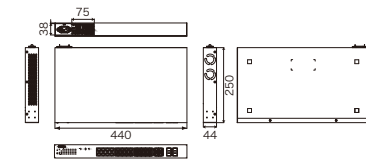

APLGS128GTPOE 5年保証

WebスマートPoEスイッチ(24ポート)

電源電圧	100~120V, 200~240V(50/60Hz)
最大消費電力	544W(PoEフル給電)
寸法	440(幅)×250(奥行)×44(高さ)mm
質量	約4.1kg
総ポート数	28
PoE給電ポート数	24(10BASE-T/100BASE-TX/1000BASE-T)
	PoE+対応ポート数:24
給電電力	370W
PoE非給電ポート数	4(10BASE-T/100BASE-TX/1000BASE-T)
SFP	4(PoE非給電ポートと排他利用)
原産国	中国