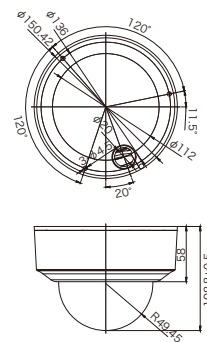

人の徘徊検知

画像上の任意の位置にエリアに侵入する人を検知することができます。

夜間の不審者へ警報を出したり、工場の立入禁止区域での注意喚起などに利用することができます。

KB-N450A

屋内用 5年保証

ドーム型 IPカメラ
(500万画素)

500万画素	DC 12V	AC 24V	PoE 対応	自動フォーカス	電動ズームレンズ	WDR	BLC	フリッカーレス	SENS UP
プライバシーマスク	DNR	ROI	スマートモーション	DAY&NIGHT	AI				
解像度	2592×1944(約500万画素)								
消費電力	DC12V動作時:10.1W AC24V動作時:22.1W PoE動作時:13.1W								
画角	ワイド端→水平:約95° / 垂直:約67° テレ端→水平:約29° / 垂直:約22°								
最低被写体照度	カラー:0.003lx(F1.4 AGC ON) モノクロ:0lx(赤外線照射時)								
赤外線投光距離	約30m								
外形寸法	φ150.4×108.8(高さ)mm								
原産国	韓国								