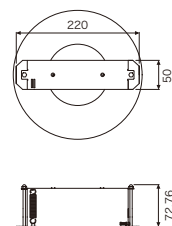

DC-ST1-1-KB

天井埋込金具(KB-T420B用)

主要素材	SPC t1.2
外形寸法	開口寸法 約φ190(直径)mm 最大寸法 化粧面 約220(直径)×73(最大深さ)mm
質量	約540g
原産国	日本

主な機能

400万画素の高精細画像

2560×1440の映像を同軸ケーブルで配信。アナログカメラと同じ設置方法で、400万画素の高精細画像を実現しました。従来のアナログカメラとAHDカメラの画像を比較してみてください。