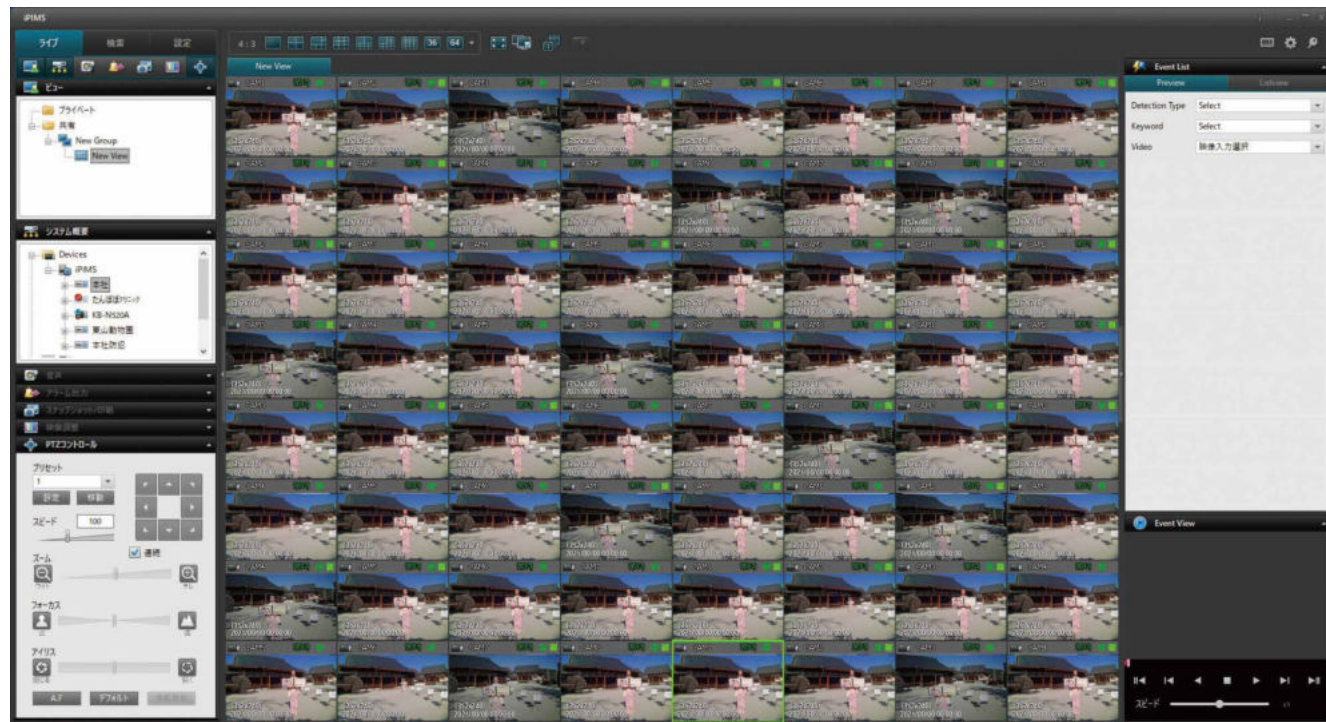

遠隔地からの管理に

【スマホ用アプリ】

お手持ちのタブレット、スマホから、遠隔地のカメラ映像を確認。
複数台のカメラ、ライブモニタリング、録画映像の検索・再生も。

多拠点のレコーダーの統合管理

【CMSソフトウェア】

複数のレコーダーをソフトウェアで統合し、同時に確認。
音声双方向通信により、カメラ側の記録音声の確認や、威嚇などの送話も可能。

顔認証による入退室管理

【IPカメラ+顔認証システム】