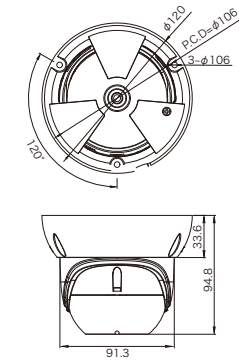

KB-N620B

屋外用 5年保証

屋外用アイボール型IPカメラ
(200万画素・固定焦点)

200万画素	DC 12V	PoE 対応	WDR	BLC	フリッカーレス	SENS UP	プライバシーマスク	DNR	ROI
スマートモーション	DAY&NIGHT	IP66							
解像度	1920×1080(約200万画素)								
消費電力	PoE動作時:5.3W DC12V動作時:4.4W								
画角	水平:約109° / 垂直:約59°								
最低被写体照度	カラー:0.004lx(F2.0, AGC ON) モノクロ:0lx(赤外線照射時)								
赤外線投光距離	約20m								
外形寸法	φ120 × 94.8(奥行) mm								
原産国	韓国