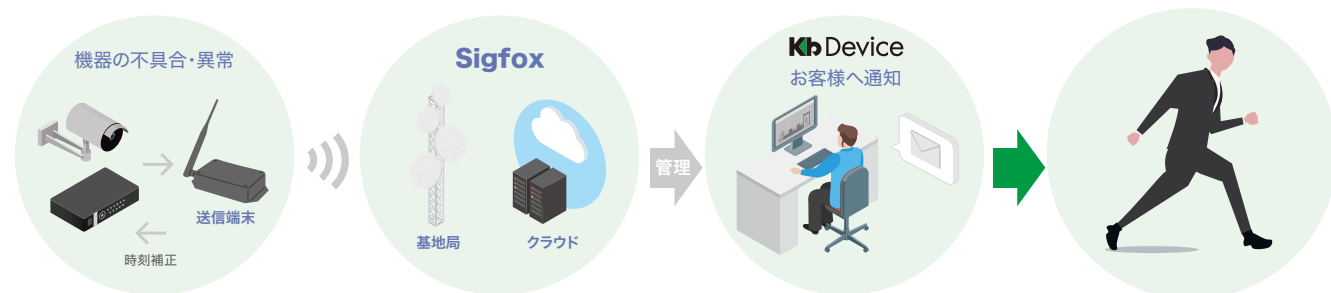

サービスソリューション

シンプルスマート管理・あんしん運用サポートプラン

「導入してからがお付き合い」お客様の運用をケービデバイスがサポートします

あんしん運用サポートプラン 有償

サービスマンが現場へ!