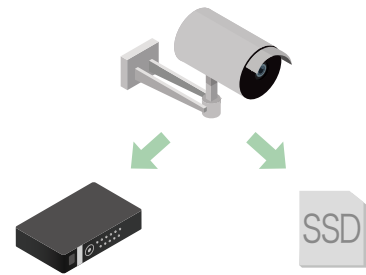

そこでケービデバイスでは、防犯カメラシステムに異常や不具合があれば直ちにこれを検知し、自動的にメール送信する「みまもりサービスあんしん君」を開発。機器異常を検知したことをお客様にお知らせする「みまもりサービスあんしん君」をご提供しています。

※フルメンテナンスをご契約のお客様につきましては無償で出張修理いたします。

みまもりルーター
RT-MB02

レコーダーに接続するだけ! ネットワーク工事・設定不要! 他社製品でも運用可能*

※営業へお問い合わせください。

Version Up

簡易補助録画が可能に

レコーダーに保存する録画に加え、内蔵の記録媒体 (SSD) による補助録画も作動する (2・3日程度) ので、直近の映像が確認できます。
※当社指定レコーダーが対象となります。詳しくは営業へお問い合わせください。

機器の異常を検知した場合

「みまもりルータ」が防犯カメラシステムの異常を検知すると、機器の状況が当社の管理担当にメールで通知されます。状況を確認後、当社担当者よりお客様に電話でご連絡します。