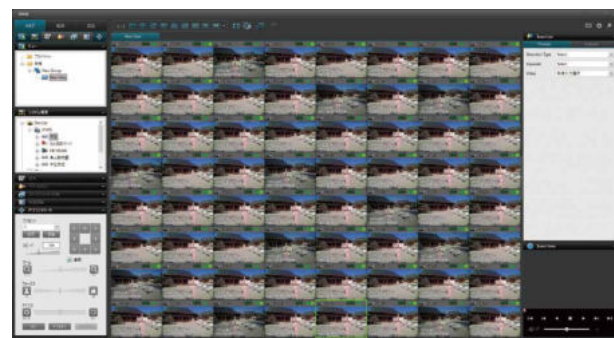

多彩な機能を備えたCMSソフトウェア付属

高性能CMS(Content Management System)ソフトウェアを付属。PC にインストールすることで多彩な機能を利用できます。

最大256台を一括管理

複数のレコーダーを一括管理(PC1台で最大256台)。大規模な防犯カメラシステムの構築が可能です。

レコーダーごとの検索・再生

接続する複数のレコーダーの、1台ごとに録画映像を検索・再生します。

E-MAP機能

マップ画面のカメラアイコンをクリックしてライブ映像を確認する「E-MAP」機能。視覚的に操作できます。

PC・スマホでリモートアクセス

外部のPC やスマホで、ライブモニタリング、映像検索、再生、PTZコントロールを操作。インターネットを利用した現地の音声確認や、レコーダー・PC間の双方向音声通信が可能です。

USBメモリーで外部出力&バックアップ管理

USBポートを利用して、HDDに録画したデータをUSBメモリー(別売)にコピーできます。コピーしたデータはPCで再生。省スペース・低コストでバックアップデータの管理ができます。