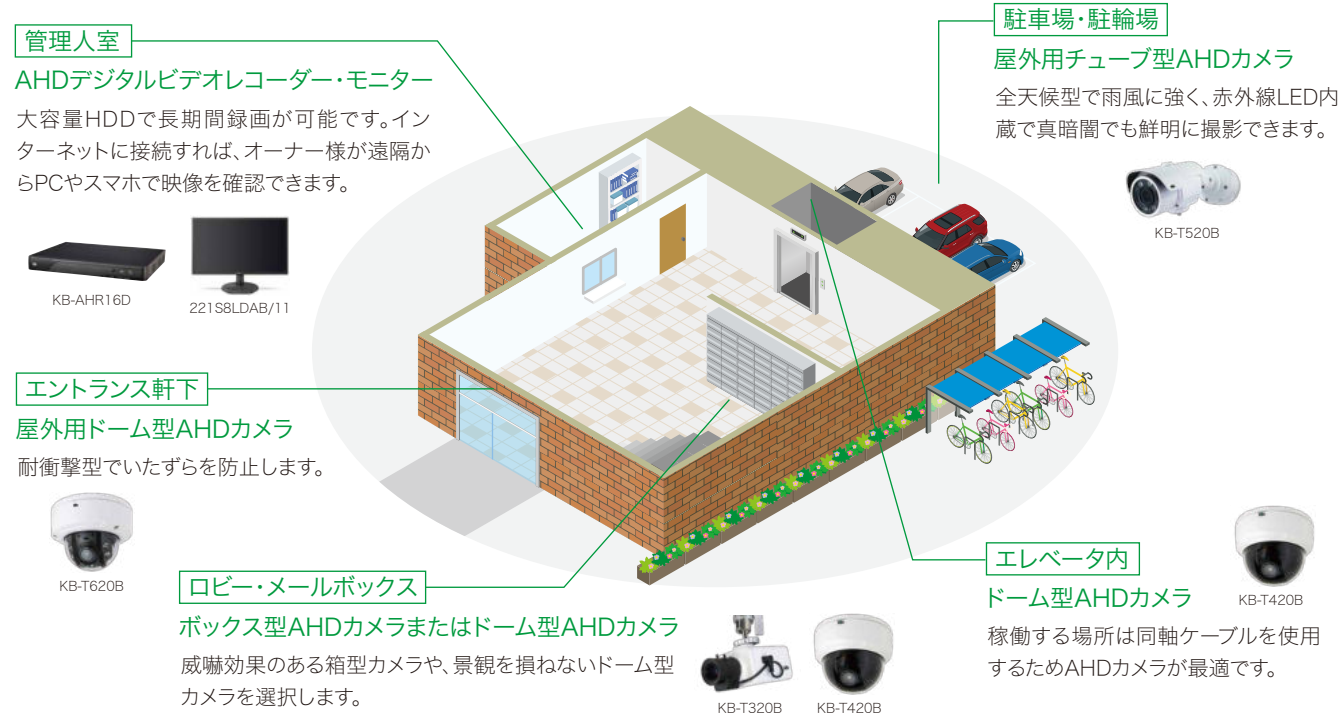

撮影画像の検査

パリアフォーカル型のカメラは、広角・望遠のいずれもフォーカスが合うことを確認しています。また赤外線投光器付カメラは夜間画像を確認し、すべてのLED点灯を目視検査しています。

良好な保管環境

出荷前の製品は工場または配送センターで空調完備の良質な環境で保管します。出荷時にはシリアルナンバーを記録し、トレーサビリティに繋がります。

事例

マンション向け:AHDカメラシステム

小～中規模のマンションやオフィス等には、高精細な映像録画が出来るAHDカメラシステムがおすすめです。

病院・商業施設向け:IPカメラシステム

カメラが16台を超えるような大規模施設には、配線を集約でき顔認証などの様々なシステムと連動が可能なIPカメラシステムがおすすめです。

自治体・商店街向け:一体型街頭防犯カメラ

配線が困難な街路などの屋外には、シンプルな工事で運用ができる一体型街頭防犯カメラが最適です。

場面に応じて、さまざまな方法で録画映像の再生が可能です。

セキュリティソリューション

設置目的やシーン、設置環境に適したカメラタイプをご提案します。