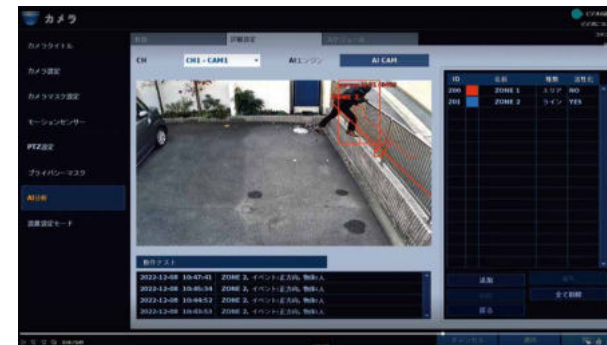

※画像はイメージです。

AI検知機能

ネットワークレコーダーKB-IRIPシリーズと組み合わせることで、AI検知機能が利用できます。

条件を指定して車・人などを検知し、即座に発報したり、録画映像の中から検知した時間帯だけを絞り込んでスムーズに検索することができます。

車の逆走検知

画像上の任意の位置にラインと方向を設定します。

設定した方向にラインを通過する車を検知し、証拠映像として残すことができます。

またカウンタ機能を使うことで、ラインを通過する車の数をカウントすることも可能です。

違法駐車検知

画像上の任意の位置にエリアと秒数を設定します。

エリアの中に車が侵入し、指定した秒数を超えると検知し警報などを出すことができます。

トラックの検知も可能なため、搬入出業務で車輛の到着のお知らせなど業務効率化にも役立ちます。

人の侵入検知

画像上の任意の位置にラインと方向を設定します。

ラインを通過する人を検知し、発報することができます。

人だけを検知するため、鳥や飛来物などが通過しても検知しません。

人の徘徊検知

画像上の任意の位置にエリアに侵入する人を検知することができます。

夜間の不審者へ警報を出したり、工場の立入禁止区域での注意喚起などに利用することができます。

KB-N450A

屋内用 5年保証

ドーム型 IPカメラ
(500万画素)

500万画素	DC 12V	AC 24V	PoE 対応	自動フォーカス	電動ズームレンズ	WDR	BLC	フリッカーレス	SENS UP
プライバシーマスク	DNR	ROI	スマートモーション	DAY&NIGHT	AI				
解像度	2592×1944(約500万画素)								
消費電力	DC12V動作時:10.1W AC24V動作時:22.1W PoE動作時:13.1W								
画角	ワイド端→水平:約95° / 垂直:約67° テレ端→水平:約29° / 垂直:約22°								
最低被写体照度	カラー:0.003lx(F1.4 AGC ON) モノクロ:0lx(赤外線照射時)								
赤外線投光距離	約30m								
外形寸法	φ150.4×108.8(高さ)mm								
原産国	韓国								