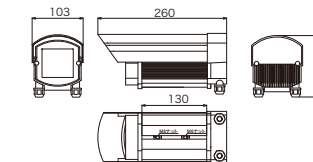

屋外用ハウジング

LC-001 屋外用 在庫限り
屋外用ハウジング

主要材質	アルミニウム製	詳細仕様は こちらから▼
外形寸法	約103(幅)×110(高さ)×260(奥行)mm	
質量	約650g	
原産国	中国