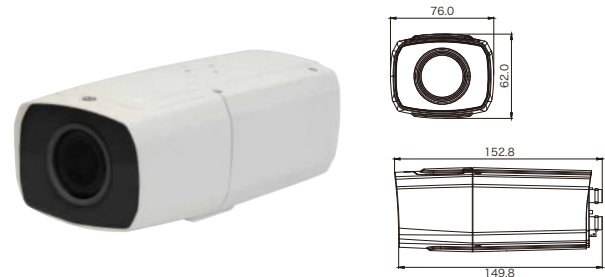

400万画素	DC 12V	電源重畳	レンズ内蔵	WDR	BLC	フリッカーレス	SENS UP	DNR	DAY&NIGHT	自動フォーカス
解像度	2560×1440(約400万画素)									
消費電力	C:5.1W B:2.5W									
画角	C:ワイド端 水平:約100° / 垂直:約57° テレ端 水平:約29° / 垂直:約17° B:水平:約96° / 垂直:約53°									
最低被写体照度	C:カラー:0.08lx / モノクロ:0.008lx B:カラー:0.15lx / モノクロ:0.02lx									
赤外線投光距離	-									
外形寸法	76(幅) × 62(高さ) × 152.8(奥行)mm(カメラ本体)									
原産国	韓国									