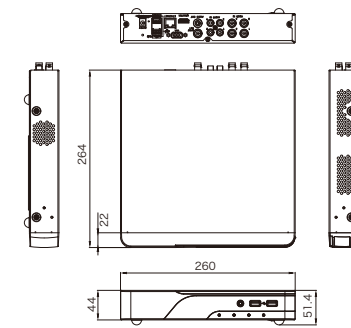

KB-AHR04D 5年保証

AHDハイブリッドレコーダー(4CH)

4CH	4TB	H.265	H.264	4K	ハイブリッド	スポットモニター	USBバックアップ	接点入出力	音声双方向
スマホアプリ	PCブラウザ	CMS	DDNS	NTP					

カメラ入力数	BNC×4
カメラ入力信号	AHD、CVBS、IP
電源電圧	DC12V(ACアダプター)
消費電力	最大12W
外形寸法	260(幅)×44(高さ)×264(奥行)mm(突起物、ゴム足除く)
質量	約2.3kg(HDD1台のとき)
動作温度(湿度)	0°C~40°C(10~90% ただし結露なきこと)
メインモニター出力	HDMI(最大3840×2160、最小1280×720) VGA(最大1920×1080、最小1280×720)
スポットモニター出力	BNC:最大4分割
ライブ機能	シーケンス、PTZ(UTC対応)、デジタルズーム、スナップショット
圧縮形式	H.265/H.264
録画モード	常時、モーション、センサー、手動、簡易設定
解像度	最大2560×1440、最小352×240
録画フレーム数	400万画素以下:最大15FPS(4CH 合計60FPS) 200万画素以下:最大30FPS(4CH 合計120FPS)
音声入力	RCA×4(LINEレベル)
音声出力	RCA×1(LINEレベル)またはHDMI
検索モード	タイムサーチ、イベントサーチ、サムネイルサーチ
再生速度	最大64倍速
バックアップ	USBメモリー、FTP、クライアントPC
接点入力	4(NC/NO 選択可・無電圧接点)
接点出力	1(NC/NO 選択可・無電圧接点)
遠隔接続	スマートフォン、PCブラウザ、CMSソフト
RAID	-
原産国	韓国
同梱品	本体、マウス、リモコン、リモコン用電池、 USBメモリー(取扱説明書など)、簡易取扱説明書、 クイックスタートガイド、電源ケーブル、 ACアダプター、ケーブルクリップ、端子ブロック