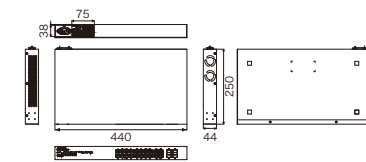

APLGS120GTPOE 5年保証

WebスマートPoEスイッチ(16ポート)

電源電圧	100~120V, 200~240V(50/60Hz)
最大消費電力	288W(PoEフル給電)
寸法	440(幅)×250(奥行)×44(高さ)mm
質量	約3.8kg
総ポート数	20
PoE給電ポート数	16(10BASE-T/100BASE-TX/1000BASE-T)
	PoE+対応ポート数:16
給電電力	185W
PoE非給電ポート数	4(10BASE-T/100BASE-TX/1000BASE-T)
SFP	4(PoE非給電ポートと排他利用)
原産国	中国