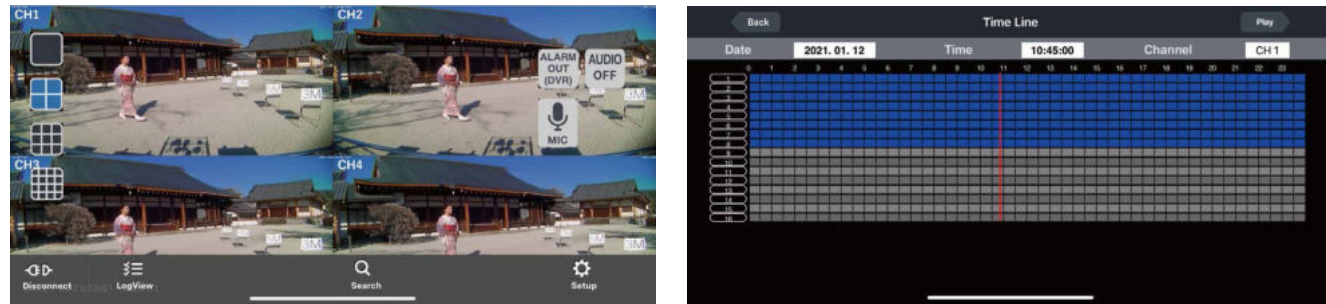

撮影画像の検査

パリアフォーカル型のカメラは、広角・望遠のいずれもフォーカスが合うことを確認しています。また赤外線投光器付カメラは夜間画像を確認し、すべてのLED点灯を目視検査しています。

良好な保管環境

出荷前の製品は工場または配送センターで空調完備の良質な環境で保管します。出荷時にはシリアルナンバーを記録し、トレーサビリティに繋がります。

事例

マンション向け:AHDカメラシステム

小～中規模のマンションやオフィス等には、高精細な映像録画が出来るAHDカメラシステムがおすすめです。

病院・商業施設向け:IPカメラシステム

カメラが16台を超えるような大規模施設には、配線を集約でき顔認証などの様々なシステムと連動が可能なIPカメラシステムがおすすめです。

自治体・商店街向け:一体型街頭防犯カメラ

配線が困難な街路などの屋外には、シンプルな工事で運用ができる一体型街頭防犯カメラが最適です。

場面に応じて、さまざまな方法で録画映像の再生が可能です。

セキュリティソリューション

設置目的やシーン、設置環境に適したカメラタイプをご提案します。

遠隔地からの管理に

【スマホ用アプリ】

お手持ちのタブレット、スマホから、遠隔地のカメラ映像を確認。
複数台のカメラ、ライブモニタリング、録画映像の検索・再生も。

多拠点のレコーダーの統合管理

【CMSソフトウェア】

複数のレコーダーをソフトウェアで統合し、同時に確認。
音声双方向通信により、カメラ側の記録音声の確認や、威嚇などの送話も可能。

顔認証による入退室管理

【IPカメラ+顔認証システム】