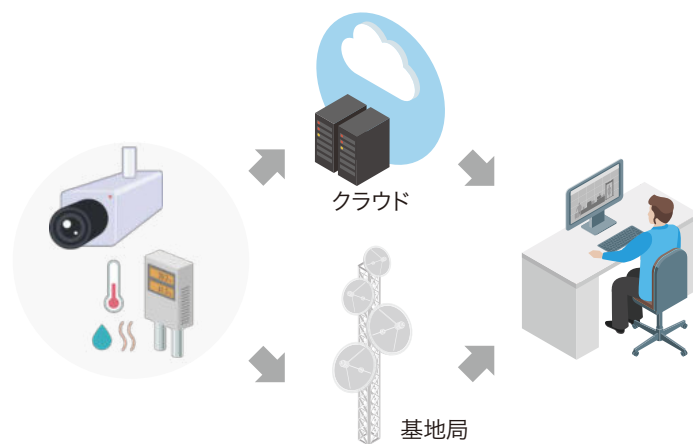

自社開発のビューソフト

サーバーとして機能する自社開発のレコーダー

農林水産ソリューション

CASE1: 養殖魚の給餌支援

水中カメラの画像から魚の空腹時・満腹時の動きを数値化し、適切なタイミングで給餌開始・停止を自動的に起こします。*給餌者の違いによる給餌量のずれや、残餌による水質汚染、悪天候時の遠隔での給餌など、養殖事業における課題を解決します。

*本研究は、農林水産省委託プロジェクト研究(JPJ007159)の支援を受けおこないました。

CASE2: 環境モニタリング

カメラによる画像解析・センサーによる環境情報を一元化し、最適な通信手段で送信します。受け取った情報をもとに遠隔からのシステム制御が可能です。

製造工場

CASE2: AIによる画像検査

良品の画像を学習することで、「良品以外」を検出します。表面の外観検査など、熟練度が必要な課題もAIが解決。

金融機関

CASE3: 回覧書類の見える化

テンキーによる書類番号入力で、映像と録画情報をまとめて蓄積し履歴化。