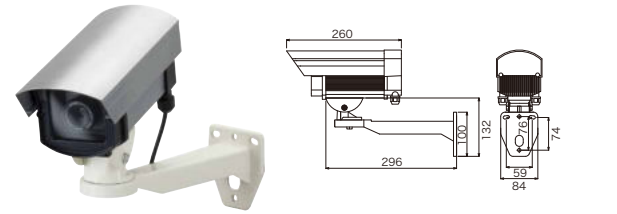

主要素材	アルミニウム	詳細仕様は こちらから▼
外形寸法	140(幅)×113(高さ)×370(奥行)mm	
質量	約1.5kg(ハウジング)	
原産国	台湾	

LC-083D 屋外用 在庫限り
屋外用ダミーカメラ(壁面取付タイプ)

主要素材	アルミニウム	詳細仕様は こちらから▼
外形寸法	103(幅)×110(高さ)×260(奥行)mm	
質量	約650g(ハウジング)	
原産国	台湾	

LC-D30A 屋内用 在庫限り
ボックス型ダミーカメラ