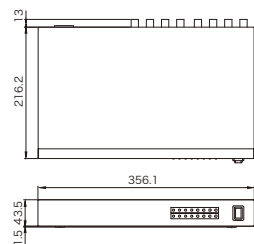

KB-T08D 5年保証

AHDワンケーブルカメラコントローラ(8CH)

電源電圧	AC100V 50/60Hz
最大消費電力	100W(カメラ8台使用時)
カメラ配線距離	3C-2V:最大250m 5C-2V:最大450m
映像入力	AHD/CVBS 8入力(BNC)
映像出力	AHD/CVBS 8出力(BNC)
カメラ適合機種 (2023年2月現在)	KB-T320A/B KB-T420A/B KB-T520A/B KB-T620A/B
動作温度(湿度)	-10°C~50°C(85%以下 ただし結露なきこと)
外形寸法	356(幅)×43.5(高さ)×216(奥行)mm (ただし突起部、ゴム足は除く)
質量	約2.2kg
原産国	韓国
付属品	取扱説明書、AC電源コード