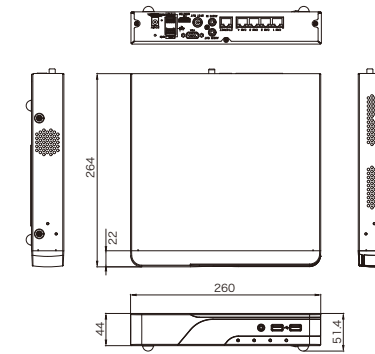

KB-IRIP04A 5年保証

ネットワークビデオレコーダー(4CH)

4CH	4TB	H.265	H.264	4K	スポットモニター	USBバックアップ	接続入出力	スマホアプリ	PCブラウザ
CMS	DDNS	NTP							

カメラ入力数	4
カメラ入力信号	IP
電源電圧	DC12V(ACアダプター)
消費電力	最大96W(PoE8.5W)
外形寸法	260(幅)×44(高さ)×264(奥行き)mm(突起物、ゴム足除く)
質量	約2.3kg(HDD1台のとき)
動作温度(湿度)	0°C~40°C(10%~90% ただし結露なきこと)
メインモニター出力	HDMI、VGA(最大3840×2160、最小1280×720)
スポットモニター出力	BNC(SPOTOUT):最大4分割
ライブ機能	シーケンス、PTZ、デジタルズーム、静止画スナップショット
圧縮形式	H.264/H.265
録画モード	常時、モーション、センサー、手動、簡易設定
解像度	最大500万画素(カメラに依存)
録画フレーム数	最大30FPS(合計120FPS)
音声入力	RCA×1(LINEレベル)
音声出力	RCA×1(LINEレベル)またはHDMI(映像に重畳)
検索モード	タイムサーチ、イベントサーチ、サムネイルサーチ
再生速度	最大64倍速
バックアップ	USBメモリー、FTP、クライアントPC
接点入力	4(NC/NO 選択可・無電圧接点)
接点出力	1(NC/NO 選択可・無電圧接点)
遠隔接続	スマートフォン、PCブラウザ、CMSソフト
RAID	-
原産国	韓国
同梱品	本体、マウス、リモコン、テスト用電池、USBメモリー、簡易取扱説明書、クイックスタートガイド、電源ケーブル、ACアダプター、ケーブルクリップ、端子ブロック