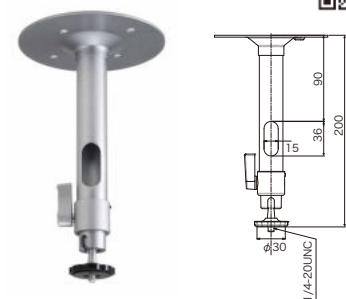

TB-108
フィクサー

主要材質	圧延鋼板・アルミ合金
外形寸法	φ120×200(高さ)mm (突起物を除く)
質量	285g
原産国	中国