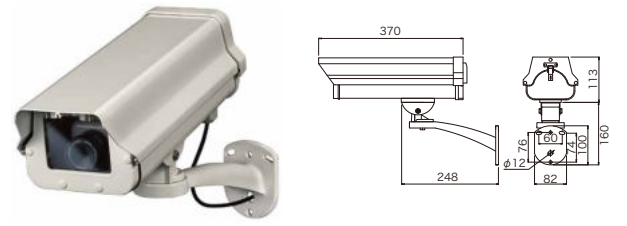

主要素材	アルミニウム	詳細仕様は こちらから▼
外形寸法	140(幅)×113(高さ)×370(奥行)mm	
質量	約1.5kg(ハウジング)	
原産国	台湾	

LC-083D 屋外用 在庫限り
屋外用ダミーカメラ(壁面取付タイプ)

主要素材	アルミニウム	詳細仕様は こちらから▼
外形寸法	103(幅)×110(高さ)×260(奥行)mm	
質量	約650g(ハウジング)	
原産国	台湾	

LC-D30A 屋内用 在庫限り
ボックス型ダミーカメラ