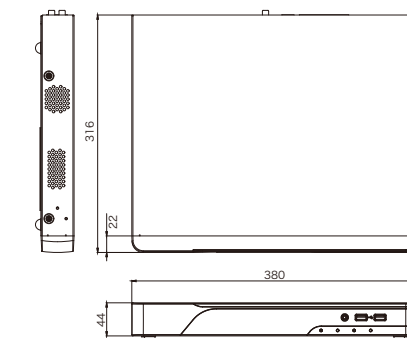

KB-IRIP08A 5年保証

KB-IRIP16A 5年保証

ネットワークビデオレコーダー(8CH/16CH)

KB-IRIP08A	KB-IRIP16A								
8CH	4TB	16CH	8TB	H.265	H.264	4K	スポットモニター	USBバックアップ	接続入出力
1000BASE-T	スマホアプリ	PCブラウザ	CMS	DDNS	NTP				

	KB-IRIP08A	KB-IRIP16A
カメラ入力数	8	16
カメラ入力信号	IP	
電源電圧	AC100V	
消費電力	最大200W(PoE173W)	
外形寸法	380(幅)×44(高さ)×316(奥行き)mm(突起物、ゴム足除く)	
質量	約3.3kg(HDD1台のとき)	
動作温度(湿度)	0°C~40°C(10%~90% ただし結露なきこと)	
メインモニター出力	HDMI、VGA(最大3840×2160、最小1280×720)	
スポットモニター出力	BNC(SPOTOUT):最大4分割	
ライブ機能	シーケンス、PTZ、デジタルズーム、静止画スナップショット	
圧縮形式	H.264/H.265	
録画モード	常時、モーション、センサー、手動、簡易設定	
解像度	最大500万画素(カメラに依存)	
録画フレーム数	最大30FPS(合計240FPS)	最大30FPS(合計480FPS)
音声入力	RCA×1(LINEレベル)	
音声出力	RCA×1(LINEレベル)またはHDMI(映像に重畳)	
検索モード	タイムサーチ、イベントサーチ、サムネイルサーチ	
再生速度	最大64倍速	
バックアップ	USBメモリー、FTP、クライアントPC	
接点入力	8(NC/NO 選択可・無電圧接点)	16(NC/NO 選択可・無電圧接点)
接点出力	1(NC/NO 選択可・無電圧接点)	
遠隔接続	スマートフォン、PCブラウザ、CMSソフト	
RAID	-	
原産国	韓国	
同梱品	本体、マウス、リモコン、テスト用電池、USBメモリー、簡易取扱説明書、クイックスタートガイド、電源ケーブル、端子ブロック	

KB-IRIP08A

KB-IRIP16A