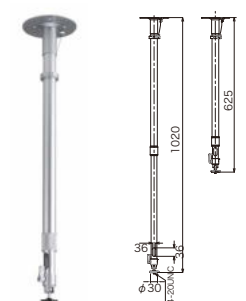

TB-110
フィクサー(ロング型)

主要材質	圧延鋼板・アルミ合金
外形寸法	φ120×625~1020(高さ)mm (突起物を除く)
質量	620g
原産国	中国