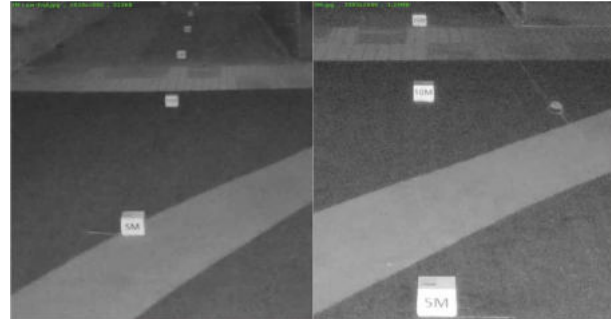

2M 5M

ROI機能

対象領域を指定して映像の圧縮率を変える「ROI(Region of Interest)機能」。圧縮率が低い程、画質は鮮明になりますが、画面全体を高画質に設定するとファイルサイズが大きくなります。そこで、人が頻繁に通る領域は高画質に、動きのない領域は低画質に設定するなど、データ量を抑えながら効率の良い映像を配信します。

ROI 設定OFF

ROI 設定ON

プラグアンドプレイ

当社指定のネットワークレコーダーとLANケーブルで接続するだけで、カメラのライブ映像を表示可能です。