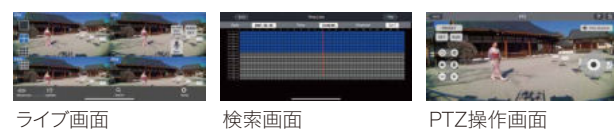

E-MAP機能

マップ画面のカメラアイコンをクリックしてライブ映像を確認する「E-MAP」機能。視覚的に操作できます。

PC・スマホでリモートアクセス

外部のPC やスマホで、ライブモニタリング、映像検索、再生、PTZコントロールを操作。インターネットを利用した現地の音声確認や、レコーダー・PC間の双方向音声通信が可能です。

USBメモリーで外部出力&バックアップ管理

USBポートを利用して、HDDに録画したデータをUSBメモリー(別売)にコピーできます。コピーしたデータはPCで再生。省スペース・低コストでバックアップデータの管理ができます。