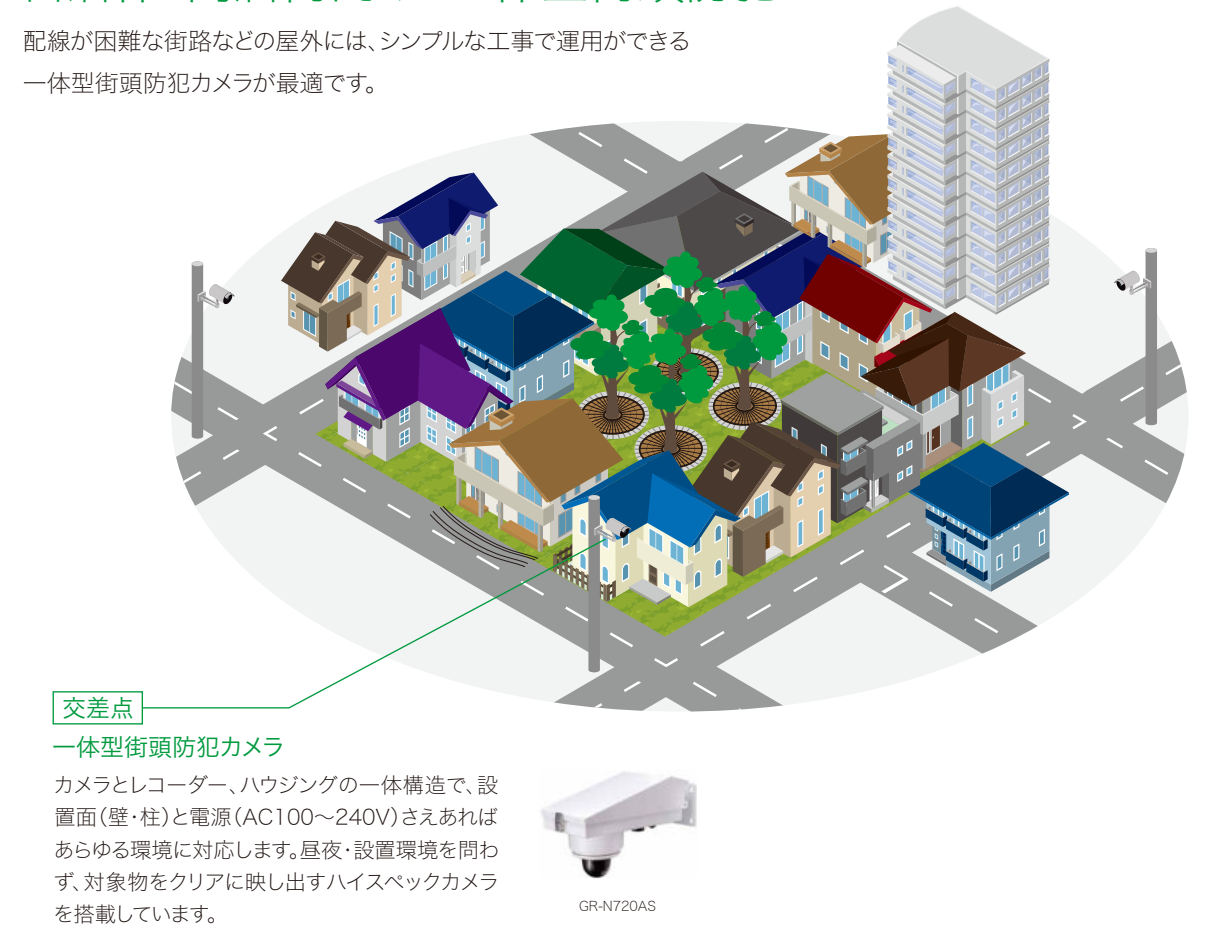

撮影画像の検査

パリアフォーカル型のカメラは、広角・望遠のいずれもフォーカスが合うことを確認しています。また赤外線投光器付カメラは夜間画像を確認し、すべてのLED点灯を目視検査しています。

良好な保管環境

出荷前の製品は工場または配送センターで空調完備の良質な環境で保管します。出荷時にはシリアルナンバーを記録し、トレーサビリティに繋がります。

事例

マンション向け:AHDカメラシステム

小～中規模のマンションやオフィス等には、高精細な映像録画が出来るAHDカメラシステムがおすすめです。

病院・商業施設向け:IPカメラシステム

カメラが16台を超えるような大規模施設には、配線を集約でき顔認証などの様々なシステムと連動が可能なIPカメラシステムがおすすめです。

自治体・商店街向け:一体型街頭防犯カメラ

配線が困難な街路などの屋外には、シンプルな工事で運用ができる一体型街頭防犯カメラが最適です。

場面に応じて、さまざまな方法で録画映像の再生が可能です。

セキュリティソリューション

設置目的やシーン、設置環境に適したカメラタイプをご提案します。