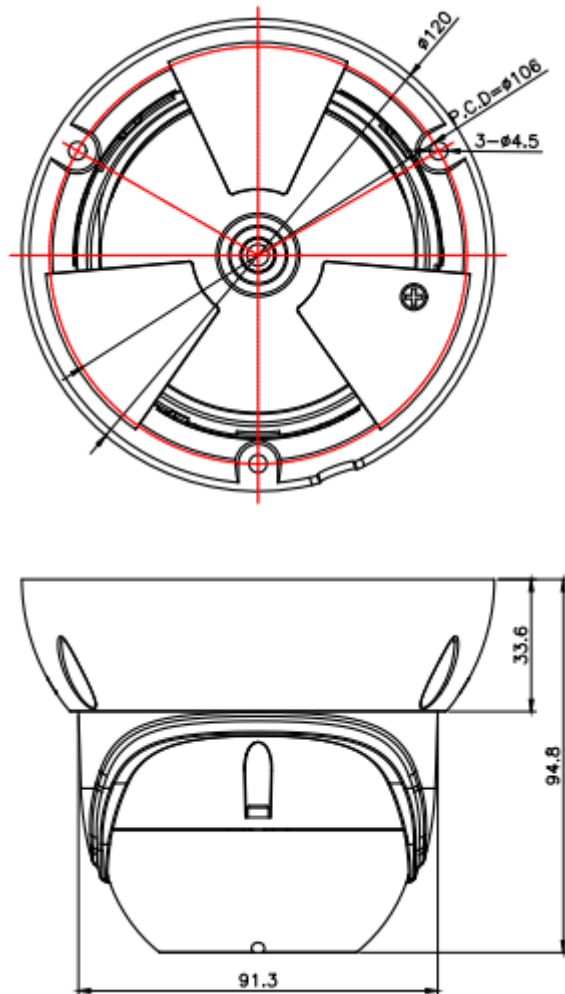

## ■ 製品仕様

品名	屋外用アイボール型IPカメラ(500万画素・固定焦点・照明付)		
型式	KB-N650B		
撮像素子	1/2.8型 低照度対応CMOSセンサー		
出力端子	RJ-45(10BASE-T / 100BASE-T)		
電源電圧	PoE(IEEE802.3af) / DC12V		
DC12V入力端子	DCジャック		
最大消費電力	PoE 動作時 : 8.4W DC12V 動作時 : 7.3W		
外形寸法	φ120 x 94.8(高さ)mm		
質量	0.70kg		
主要材質	アルミダイキャスト		
防水防塵性能	IP67		
耐衝撃性能	-		
動作温度(湿度)	-20℃ ~ +50℃(0% ~ 90% ただし結露なきこと)		
有効画素数	2592 x 1944 (約500万画素)		
全画素数	2592 x 1944		
映像圧縮方式	H.265 / H.264 / MJPEG		
解像度	ストリーム 1: 2592x1944, 2592x1520, 2304x1296, 2048x1536, 1920x1080, 1280x1024,1024x768, 1280x720, 704x576,704x480, 640x480,640x360,352x288,352x240 ストリーム 2/3: 640x480,640x360,352x288,352x240		
フレームレート	1FPS~30FPS(1フレームごと)		
レンズマウント	-		
レンズ焦点距離	3.3mm 固定焦点		
撮像角度	ワイド端	水平 : 約107° / 垂直 : 約55°	
	テレ端	-	
F値	F1.0		
LED投光	投光距離	約20m	
	投光角度	約100°	
最低被写体照度	カラー : 0.003lx(F1.0、AGC ON) カラー : 0lx(LED照明動作時)		
電子シャッター	自動、1/30 秒 ~ 1/5,000 秒		
ワイドダイナミックレンジ (WDR)	OFF、ON		
AGC	低、低中、高中、高、制限な		
フリッカレス	OFF、50Hz、60H		
デイ&ナイト	自動、デイ固定、ナイト固定、スケジュール		
ホワイトバランス	手動、自動、自動ワイド		
SENS UP	OFF、x2、x4、x8		
ノイズ除去(3DNR)	OFF、自動(低、中、高)、手動(低、中、高)		
霧除去(Defog)	OFF、低、中、高		
プライバシーマスク	OFF、ON(最大4箇所) エリア設定: 四角形ポリゴン		
動体検知	OFF、ON(最大4箇所) エリア設定: 矩形選択		
画像反転	OFF、水平、垂直、フリップ		
調整用モニター出力	-		
音声入出力	-		
音声圧縮方式	-		

※仕様は改良の為、予告無く変更することがあります。

品名:屋外用アイボール型IPカメラ  
(500万画素・固定焦点・照明付)

型式:KB-N650B

NO

2/2

■製品仕様

内蔵マイク	-
アラーム入出力	-
イベント	モーション、アラーム入力、いたずら検知、システム起動、温度異常
付属品	カメラ本体、設置用テンプレート紙、設置用ボルト、 設置用アンカー、調整用レンチ、CD-ROM(取扱説明書-設置編)、 LANケーブル防水カバーセット、予備シリカゲル
原産国	韓国

※仕様は改良の為、予告無く変更することがあります。

■外形寸法図

単位:mm