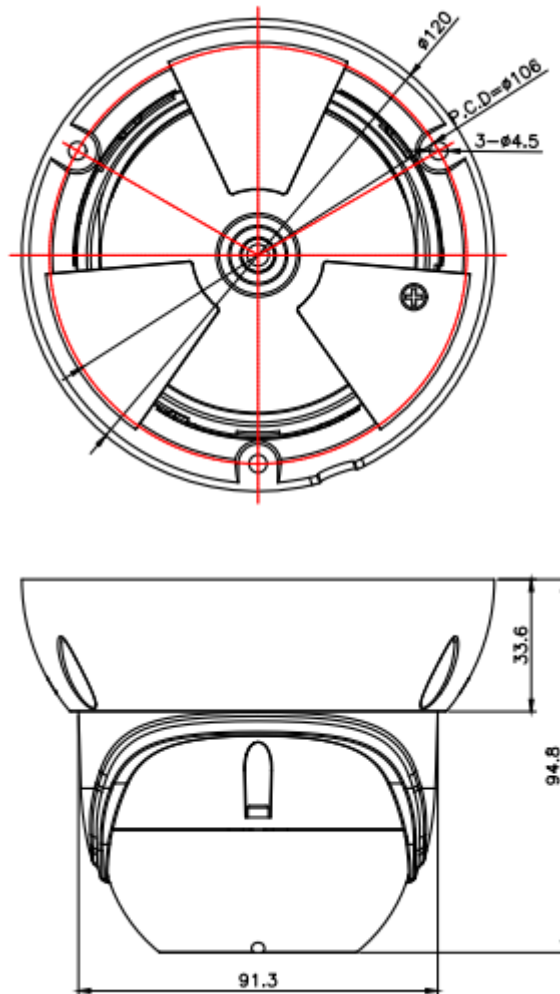

■ 製品仕様

品名	屋外用アイボール型IPカメラ(200万画素・固定焦点)		
型式	KB-N620B		
撮像素子	1/2.9型 低照度対応CMOSセンサー		
出力端子	RJ-45(10BASE-T / 100BASE-T)		
電源電圧	PoE(IEEE802.3af) / DC12V		
DC12V入力端子	DCジャック		
最大消費電力	PoE 動作時 : 5.3W DC12V 動作時 : 4.4W		
外形寸法	φ 120 x 94.8(高さ)mm		
質量	0.70kg		
主要材質	アルミダイキャスト		
防水防塵性能	IP67		
耐衝撃性能	-		
動作温度(湿度)	-20℃ ~ +50℃(0% ~ 90% ただし結露なきこと)		
有効画素数	1920 * 1080 (約200万画素)		
全画素数	1920 * 1080 (約200万画素)		
映像圧縮方式	H.265 / H.264 / MJPEG		
解像度	ストリーム1: 1920x1080,1280x1024,1024x768,1280x720,704x576, 704x480,640x480,640x360,352x288,352x240 ストリーム 2/3: 640x480,640x360,352x288,352x240		
フレームレート	1FPS~30FPS(1フレームごと)		
レンズマウント	-		
レンズ焦点距離	2.8mm 固定焦点		
撮像角度	ワイド端	水平 : 約109° / 垂直 : 約59°	
	テレ端	-	
F値	F2.0		
赤外線投光	投光距離	約20m	
	投光角度	約100°	
最低被写体照度	カラー : 0.004lx(F2.0、AGC ON) モノクロ : 0lx(赤外線照射時)		
電子シャッター	自動、1/30 秒 ~ 1/5,000 秒		
ワイドダイナミックレンジ (WDR)	OFF、ON		
AGC	低、低中、高中、高、制限な		
フリッカレス	OFF、50Hz、60H		
デイ&ナイト	自動、デイ固定、ナイト固定、スケジュール		
ホワイトバランス	手動、自動、自動ワイド		
SENS UP	OFF、x2、x4、x8		
ノイズ除去(3DNR)	OFF、自動(低、中、高)、手動(低、中、高)		
霧除去(Defog)	OFF、低、中、高		
プライバシーマスク	OFF、ON(最大4箇所) エリア設定: 四角形ポリゴン		
動体検知	OFF、ON(最大4箇所) エリア設定: 矩形選択		
画像反転	OFF、水平、垂直、フリップ		
調整用モニター出力	-		
音声入出力	-		
音声圧縮方式	-		

※仕様は改良の為、予告無く変更することがあります。

品名:屋外用チューブ型IPカメラ
(200万画素・固定焦点)

型式:KB-N520B

NO

2/2

■製品仕様

内蔵マイク	-
アラーム入出力	-
イベント	モーション、アラーム入力、いたずら検知、システム起動、温度異常
付属品	カメラ本体、設置用テンプレート紙、設置用ボルト、 設置用アンカー、調整用レンチ、CD-ROM(取扱説明書-設置編)、 LANケーブル防水カバーセット、予備シリカゲル
原産国	韓国

※仕様は改良の為、予告無く変更することがあります。

■外形寸法図

単位:mm