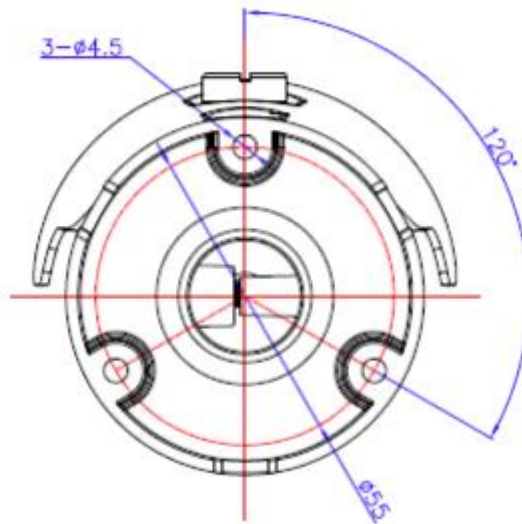

■ 製品仕様

品名	屋外用チューブ型IPカメラ(500万画素・固定焦点・照明付)		
型式	KB-N550B		
撮像素子	1/2.8型 低照度対応CMOSセンサー		
出力端子	RJ-45(10BASE-T / 100BASE-T)		
電源電圧	PoE(IEEE802.3af) / DC12V		
DC12V入力端子	DCジャック		
最大消費電力	PoE 動作時 : 7.8W DC12V 動作時 : 6.6W		
外形寸法	φ66 x 209(奥行)mm (カメラ本体)		
質量	0.55kg		
主要材質	アルミダイキャスト		
防水防塵性能	IP67		
耐衝撃性能	-		
動作温度(湿度)	-20℃ ~ +50℃(0% ~ 90% ただし結露なきこと)		
有効画素数	2592 x 1944 (約500万画素)		
全画素数	2592 x 1944 (約500万画素)		
映像圧縮方式	H.265 / H.264 / MJPEG		
解像度	ストリーム 1: 2592x1944,2592x1520,2304x1296,2048x1536,1920x1080, 1280x1024,1024x768,1280x720,704x576,704x480, 640x480,640x360,352x288,352x240 ストリーム 2/3: 640x480,640x360,352x288,352x240		
フレームレート	30FPS		
レンズマウント	-		
レンズ焦点距離	2.8mm 固定焦点		
撮像角度	ワイド端	水平 : 約107° / 垂直 : 約55°	
	テレ端	-	
F値	F1.6		
LED投光	投光距離	約30m	
	投光角度	約100°	
最低被写体照度	カラー : 0.003lx(F1.0、AGC ON) カラー : 0lx(LED照明動作時)		
電子シャッター	自動、1/30 秒 ~ 1/5,000 秒		
ワイドダイナミックレンジ (WDR)	OFF、ON		
AGC	低、低中、高中、高、制限なし		
フリッカレス	OFF、50Hz、60H		
デイ&ナイト	自動、デイ固定、ナイト固定、スケジュール		
ホワイトバランス	手動、自動、自動ワイド		
SENS UP	OFF、x2、x4、x8		
ノイズ除去(3DNR)	OFF、自動(低、中、高)、手動(低、中、高)		
霧除去(Defog)	OFF、低、中、高		
プライバシーマスク	OFF、ON(最大4箇所) エリア設定: 四角形ポリゴン		
動体検知	OFF、ON(最大4箇所) エリア設定: 矩形選択		
画像反転	OFF、水平、垂直、フリップ		
調整用モニター出力	-		
音声入出力	-		

※仕様は改良の為、予告無く変更することがあります。

品名:屋外用チューブ型IPカメラ  
(500万画素・固定焦点・照明付)

型式:KB-N550B

NO

2/2

■製品仕様

音声圧縮方式	-
内蔵マイク	-
アラーム入出力	-
イベント	モーション、アラーム入力、いたずら検知、システム起動、温度異常
付属品	カメラ本体、サンシェード、設置用プレート紙、設置用ボルト、 設置用アンカー、調整用レンチ、CD-ROM(取扱説明書-設置編)、 LANケーブル防水カバーセット、予備シリカゲル
原産国	韓国

※仕様は改良の為、予告無く変更することがあります。

■外形寸法図

取付面

側面

単位:mm