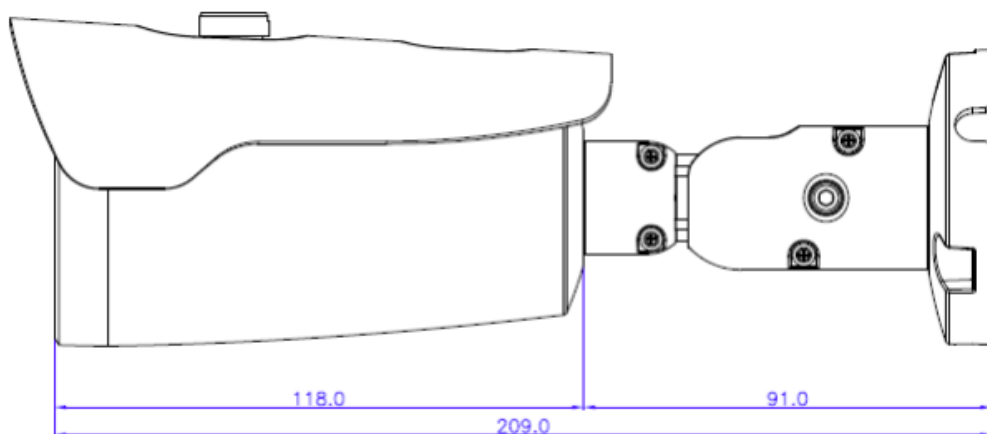

■ 製品仕様

品名	屋外用チューブ型IPカメラ(500万画素・固定焦点・照明付)		
型式	KB-N550B		
撮像素子	1/2.8型 低照度対応CMOSセンサー		
出力端子	RJ-45(10BASE-T / 100BASE-T)		
電源電圧	PoE(IEEE802.3af) / DC12V		
DC12V入力端子	DCジャック		
最大消費電力	PoE 動作時 : 7.8W DC12V 動作時 : 6.6W		
外形寸法	φ66 x 209(奥行)mm (カメラ本体)		
質量	0.55kg		
主要材質	アルミダイキャスト		
防水防塵性能	IP67		
耐衝撃性能	-		
動作温度(湿度)	-20℃ ~ +50℃(0% ~ 90% ただし結露なきこと)		
有効画素数	2592 x 1944 (約500万画素)		
全画素数	2592 x 1944 (約500万画素)		
映像圧縮方式	H.265 / H.264 / MJPEG		
解像度	ストリーム 1: 2592x1944,2592x1520,2304x1296,2048x1536,1920x1080, 1280x1024,1024x768,1280x720,704x576,704x480, 640x480,640x360,352x288,352x240 ストリーム 2/3: 640x480,640x360,352x288,352x240		
フレームレート	30FPS		
レンズマウント	-		
レンズ焦点距離	2.8mm 固定焦点		
撮像角度	ワイド端	水平 : 約107° / 垂直 : 約55°	
	テレ端	-	
F値	F1.6		
LED投光	投光距離	約30m	
	投光角度	約100°	
最低被写体照度	カラー : 0.003lx(F1.0、AGC ON) カラー : 0lx(LED照明動作時)		
電子シャッター	自動、1/30 秒 ~ 1/5,000 秒		
ワイドダイナミックレンジ (WDR)	OFF、ON		
AGC	低、低中、高中、高、制限なし		
フリッカレス	OFF、50Hz、60H		
デイ&ナイト	自動、デイ固定、ナイト固定、スケジュール		
ホワイトバランス	手動、自動、自動ワイド		
SENS UP	OFF、x2、x4、x8		
ノイズ除去(3DNR)	OFF、自動(低、中、高)、手動(低、中、高)		
霧除去(Defog)	OFF、低、中、高		
プライバシーマスク	OFF、ON(最大4箇所) エリア設定: 四角形ポリゴン		
動体検知	OFF、ON(最大4箇所) エリア設定: 矩形選択		
画像反転	OFF、水平、垂直、フリップ		
調整用モニター出力	-		
音声入出力	-		

※仕様は改良の為、予告無く変更することがあります。

品名:屋外用チューブ型IPカメラ  
(500万画素・固定焦点・照明付)

型式:KB-N550B

NO

2/2

■製品仕様

音声圧縮方式	-
内蔵マイク	-
アラーム入出力	-
イベント	モーション、アラーム入力、いたずら検知、システム起動、温度異常
付属品	カメラ本体、サンシェード、設置用プレート紙、設置用ボルト、 設置用アンカー、調整用レンチ、CD-ROM(取扱説明書-設置編)、 LANケーブル防水カバーセット、予備シリカゲル
原産国	韓国

※仕様は改良の為、予告無く変更することがあります。

■外形寸法図

取付面

側面

単位:mm