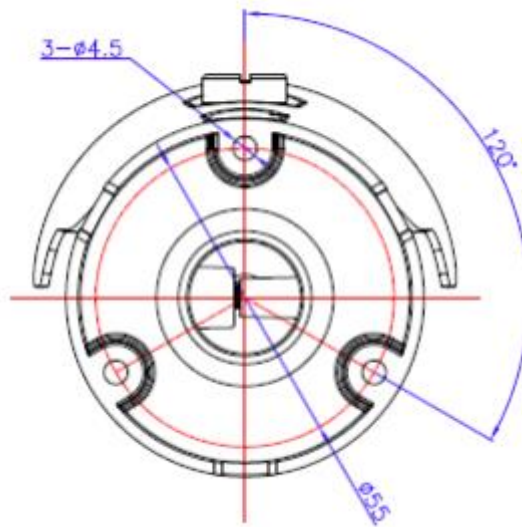

■ 製品仕様

品名	屋外用チューブ型IPカメラ(200万画素・固定焦点)		
型式	KB-N520B		
撮像素子	1/2.8型 低照度対応CMOSセンサー		
出力端子	RJ-45(10BASE-T / 100BASE-T)		
電源電圧	PoE(IEEE802.3af) / DC12V		
DC12V入力端子	DCジャック		
最大消費電力	PoE 動作時 : 6.4W DC12V 動作時 : 5.3W		
外形寸法	φ66 x 209(奥行)mm		
質量	0.55kg		
主要材質	アルミダイキャスト		
防水防塵性能	IP67		
耐衝撃性能	-		
動作温度(湿度)	-20℃ ~ +50℃(0% ~ 90% ただし結露なきこと)		
有効画素数	1920 * 1080 (約200万画素)		
全画素数	1920 * 1080 (約200万画素)		
映像圧縮方式	H.265 / H.264 / MJPEG		
解像度	ストリーム1:1920x1080,1280x1024,1024x768,1280x720,704x576, 704x480,640x480,640x360,352x288,352x240 ストリーム 2/3:640x480,640x360,352x288,352x240		
フレームレート	30FPS		
レンズマウント	-		
レンズ焦点距離	2.8mm 固定焦点		
撮像角度	ワイド端	水平 : 約113° / 垂直 : 約61°	
	テレ端	-	
F値	F1.6		
赤外線投光	投光距離	約30m	
	投光角度	約100°	
最低被写体照度	カラー : 0.002lx(F1.6、AGC ON) モノクロ : 0lx(赤外線照射時)		
電子シャッター	自動、1/30 秒 ~ 1/5,000 秒		
ワイドダイナミックレンジ (WDR)	OFF、ON		
AGC	低、低中、高中、高、制限な		
フリッカレス	OFF、50Hz、60H		
デイ&ナイト	自動、デイ固定、ナイト固定、スケジュール		
ホワイトバランス	手動、自動、自動ワイド		
SENS UP	OFF、x2、x4、x8		
ノイズ除去(3DNR)	OFF、自動(低、中、高)、手動(低、中、高)		
霧除去(Defog)	OFF、低、中、高		
プライバシーマスク	OFF、ON(最大4箇所) エリア設定:四角形ポリゴン		
動体検知	OFF、ON(最大4箇所) エリア設定:矩形選択		
画像反転	OFF、水平、垂直、フリップ		
調整用モニター出力	-		
音声入出力	-		
音声圧縮方式	-		

※仕様は改良の為、予告無く変更することがあります。

品名:屋外用チューブ型IPカメラ
(200万画素・固定焦点)

型式:KB-N520B

NO 2/2

■製品仕様

内蔵マイク	-
アラーム入出力	-
イベント	モーション、アラーム入力、いたずら検知、システム起動、温度異常
付属品	カメラ本体、サンシェード、設置用テンプレート紙、設置用ボルト、設置用アンカー、調整用レンチ、CD-ROM(取扱説明書-設置編)、LANケーブル防水カバーセット、予備シリカゲル
原産国	韓国

※仕様は改良の為、予告無く変更することがあります。

■外形寸法図

取付面

側面

単位:mm

株式会社ケービデバイス