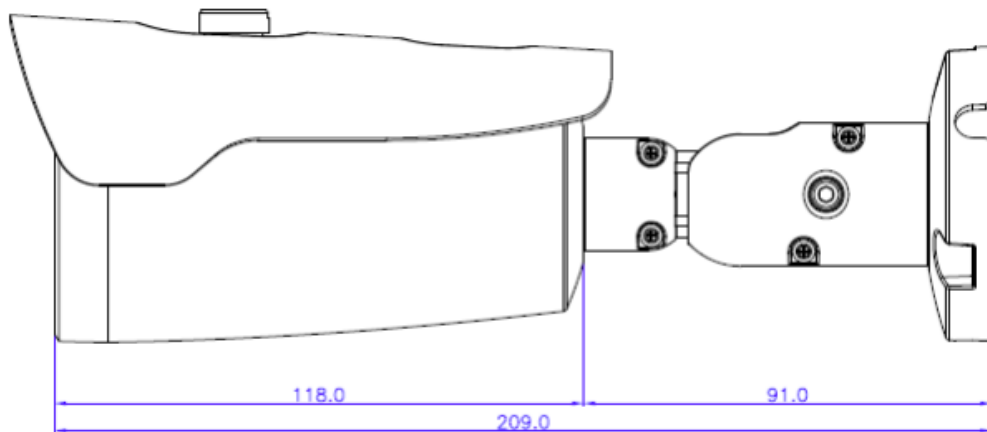

■ 製品仕様

品名	屋外用チューブ型IPカメラ(200万画素・固定焦点)		
型式	KB-N520B		
撮像素子	1/2.8型 低照度対応CMOSセンサー		
出力端子	RJ-45(10BASE-T / 100BASE-T)		
電源電圧	PoE(IEEE802.3af) / DC12V		
DC12V入力端子	DCジャック		
最大消費電力	PoE 動作時 : 6.4W DC12V 動作時 : 5.3W		
外形寸法	φ66 x 209(奥行)mm		
質量	0.55kg		
主要材質	アルミダイキャスト		
防水防塵性能	IP67		
耐衝撃性能	-		
動作温度(湿度)	-20℃ ~ +50℃(0% ~ 90% ただし結露なきこと)		
有効画素数	1920 * 1080 (約200万画素)		
全画素数	1920 * 1080 (約200万画素)		
映像圧縮方式	H.265 / H.264 / MJPEG		
解像度	ストリーム1:1920x1080,1280x1024,1024x768,1280x720,704x576, 704x480,640x480,640x360,352x288,352x240 ストリーム 2/3:640x480,640x360,352x288,352x240		
フレームレート	30FPS		
レンズマウント	-		
レンズ焦点距離	2.8mm 固定焦点		
撮像角度	ワイド端	水平 : 約113° / 垂直 : 約61°	
	テレ端	-	
F値	F1.6		
赤外線投光	投光距離	約30m	
	投光角度	約100°	
最低被写体照度	カラー : 0.002lx(F1.6、AGC ON) モノクロ : 0lx(赤外線照射時)		
電子シャッター	自動、1/30 秒 ~ 1/5,000 秒		
ワイドダイナミックレンジ (WDR)	OFF、ON		
AGC	低、低中、高中、高、制限な		
フリッカレス	OFF、50Hz、60H		
デイ&ナイト	自動、デイ固定、ナイト固定、スケジュール		
ホワイトバランス	手動、自動、自動ワイド		
SENS UP	OFF、x2、x4、x8		
ノイズ除去(3DNR)	OFF、自動(低、中、高)、手動(低、中、高)		
霧除去(Defog)	OFF、低、中、高		
プライバシーマスク	OFF、ON(最大4箇所) エリア設定:四角形ポリゴン		
動体検知	OFF、ON(最大4箇所) エリア設定:矩形選択		
画像反転	OFF、水平、垂直、フリップ		
調整用モニター出力	-		
音声入出力	-		
音声圧縮方式	-		

※仕様は改良の為、予告無く変更することがあります。

品名:屋外用チューブ型IPカメラ
(200万画素・固定焦点)

型式:KB-N520B

NO 2/2

■製品仕様

内蔵マイク	-
アラーム入出力	-
イベント	モーション、アラーム入力、いたずら検知、システム起動、温度異常
付属品	カメラ本体、サンシェード、設置用テンプレート紙、設置用ボルト、設置用アンカー、調整用レンチ、CD-ROM(取扱説明書-設置編)、LANケーブル防水カバーセット、予備シリカゲル
原産国	韓国

※仕様は改良の為、予告無く変更することがあります。

■外形寸法図

取付面

側面

単位:mm

株式会社ケービデバイス