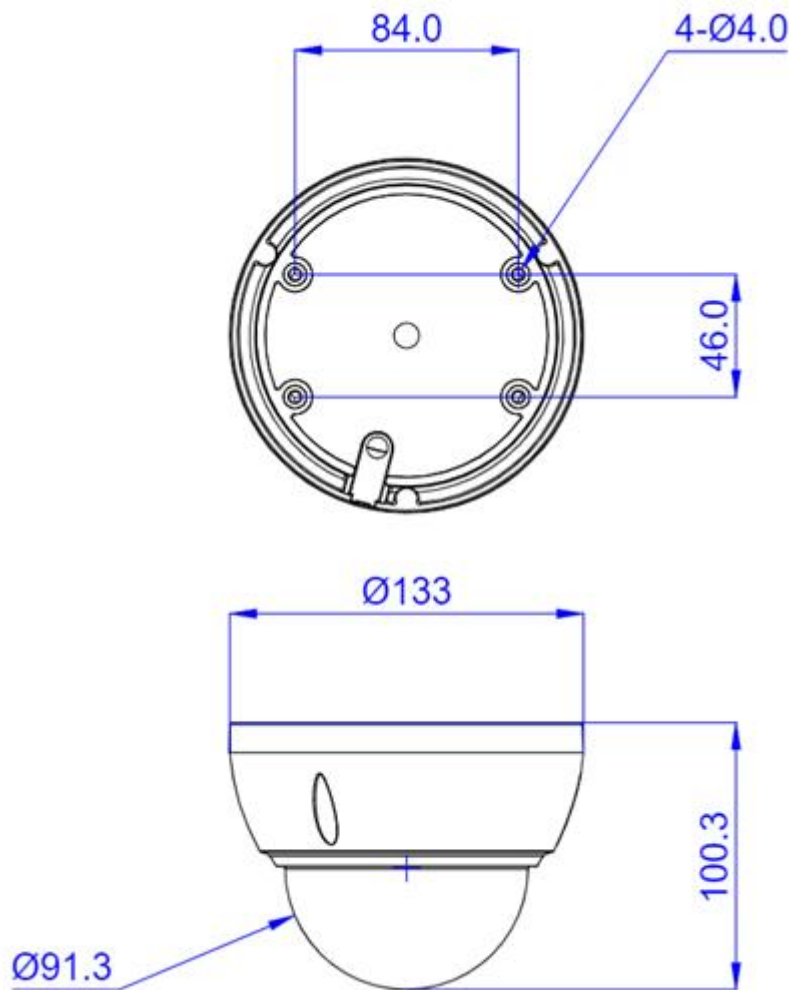

■ 製品仕様

品名	屋外用ドーム型AHDカメラ(電動ズーム・4MP・ワンケーブル対応)		
型式	LC-T640C		
撮像素子	1/2.8型CMOSセンサー (SONY)		
映像出力	AHD		
出力端子	BNC		
有効画素数	2560 * 1440 (約400万画素)		
全画素数	2688 * 1944 (約500万画素)		
フレームレート	30FPS (4M)		
走査方式	プログレッシブ		
同期方式	内部同期		
レンズマウント	-		
レンズ焦点距離	2.7mm ~ 12mm (電動ズームレンズ)		
撮像角度	ワイド端	水平 : 約100° / 垂直 : 約57°	
	テレ端	水平 : 約29° / 垂直 : 約17°	
赤外線投光	投光距離	約15m	
	投光角度	約60°	
最低被写体照度	カラー:0.08lx / モノクロ:0.008lx / 赤外線投光時:0lx(モノクロ)		
電子シャッター	AUTO、FLK		
デジタルワイド ダイナミックレンジ (D-WDR)	OFF、AUTO		
逆光補正(BLC)	OFF、BLC		
AGC	1 ~ 15		
フリッカレス	○		
デイ&ナイト	AUTO、COLOR、B/W、EXT		
ホワイトバランス	ATW、AWC→SET		
SENS UP	-		
ノイズ除去(3DNR)	2DNR、3DNR (OFF、LOW、MIDDLE、HIGH)		
霧除去(Defog)	-		
プライバシーマスク	-		
動体検知	-		
画像反転	OFF、水平、垂直、回転		
調整用モニター	BNCジャック(付属のケーブルで変換)		
電源電圧	デュアル電源方式 ・専用カメラコントローラー(LC-T04A)より給電(BNC) ・DC12V(DCジャック)		
DC12V入力端子	DCジャック		
最大消費電力	7.0W		
最大伝送距離	100m (3C-2V同軸ケーブル)、450m (5C-2V同軸ケーブル)		
動作温度(湿度)	-10°C ~ +50°C(10~90% ただし結露なきこと)		
防塵防水性能	IP66		
外形寸法	133(φ) x 100.3(高さ)mm		
質量	約600g		
付属品	カメラ本体、取扱説明書、設置テンプレート、 テストモニター用ケーブル(BNC端子)、電源ケーブル(DCプラグ) L字特殊形状レンチ、ネジ、Oリング、ブッシング		
原産国	韓国		

※仕様は改良の為、予告無く変更することがあります。

品名:屋外用ドーム型AHDカメラ
(電動ズーム・4MP・ワンケーブル対応)

型式:LC-T640C

NO

2/2

■接続対応レコーダー(2023年3月現在)

- ・EHVR-804B※1
- ・EHVR-804C※1
- ・EHVR-804D※1
- ・KB-AHR04C
- ・KB-AHR08C
- ・KB-AHR16C
- ・KB-AHR04D
- ・KB-AHR08D
- ・KB-AHR16D

※1・・・2560x1440の解像度で運用する場合は、本カメラのフレームレート設定を変更する必要があります。
詳しくはお問い合わせください。

■外形寸法図

単位:[mm]