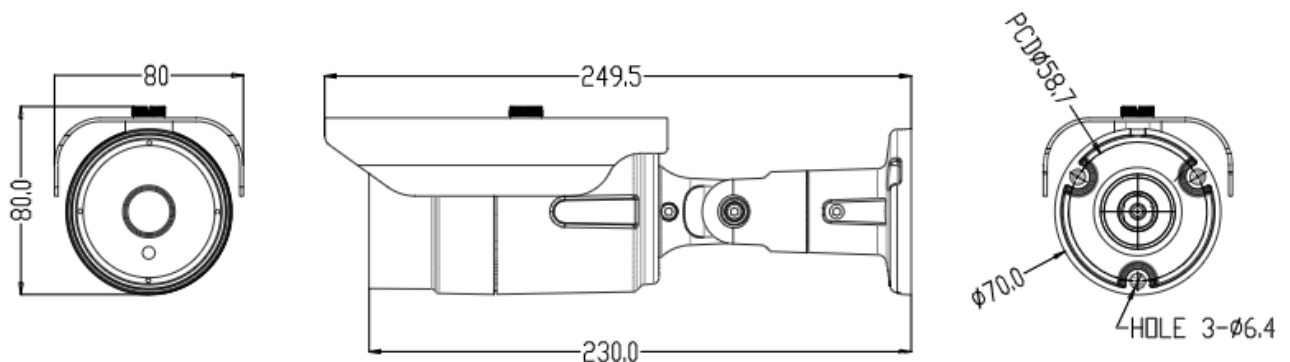

■ 製品仕様

品名	屋外用チューブ型AHDカメラ(電動ズーム・4MP・ワンケーブル対応)		
型式	LC-T540C		
撮像素子	1/2.8型CMOSセンサー (SONY)		
映像出力	AHD		
出力端子	BNC		
有効画素数	2560 x 1440 (約400万画素)		
全画素数	2688 x 1944 (約500万画素)		
フレームレート	30fps (4M)		
走査方式	プログレッシブ		
同期方式	内部同期		
レンズマウント	-		
レンズ焦点距離	2.7mm ~ 12mm(電動ズームレンズ)		
撮像角度	ワイド端	水平 : 約100° / 垂直 : 約57°	
	テレ端	水平 : 約29° / 垂直 : 約17°	
赤外線投光	投光距離	約20m	
	投光角度	60°	
最低被写体照度	カラー:0.08lx / モノクロ:0.008lx / 赤外線投光時:0lx(モノクロ)		
電子シャッター	AUTO、FLK		
デジタルワイド ダイナミックレンジ (D-WDR)	OFF、AUTO		
逆光補正(BLC)	OFF、BLC		
AGC	1 ~ 15		
フリッカレス	○		
デイ&ナイト	AUTO、COLOR、B/W、EXT		
ホワイトバランス	ATW、AWC→SET		
SENS UP	-		
ノイズ除去(3DNR)	2DNR、3DNR (OFF、LOW、MIDDLE、HIGH)		
霧除去(Defog)	-		
プライバシーマスク	-		
動体検知	-		
画像反転	OFF、水平、垂直、回転		
調整用モニター出力	BNCジャック(付属のケーブルで変換)		
電源電圧	デュアル電源方式 ・専用カメラコントローラー(LC-T04A)より供給(BNC) ・DC12V(DCジャック)		
DC12V入力端子	DCジャック		
最大消費電力	7.1W		
最大伝送距離	100m (3C-2V同軸ケーブル) / 450m (5C-2V同軸ケーブル)		
動作温度(湿度)	-10°C ~ +50°C(10~90% ただし結露なきこと)		
防塵防水性能	IP66		
外形寸法	70(φ) x 249.5(奥行き)mm (カメラ本体)		
質量	約630g		
付属品	カメラ本体、取扱説明書、設置用テンプレート テストモニター用ケーブル(BNC端子)、電源ケーブル(DCプラグ) L字星形レンチ、アンカー、ネジ		
原産国	韓国		

※仕様は改良の為、予告無く変更することがあります。

■接続対応レコーダー(2022年10月現在)

- ・EHVR-804B※1
- ・EHVR-804C※1
- ・EHVR-804D※1
- ・KB-AHR04C
- ・KB-AHR08C
- ・KB-AHR16C
- ・KB-AHR04D
- ・KB-AHR08D
- ・KB-AHR16D

※1・・・2560x1440の解像度で運用する場合は、本カメラのフレームレート設定を変更する必要があります。
詳しくはお問い合わせください。

■外形寸法図

単位:[mm]