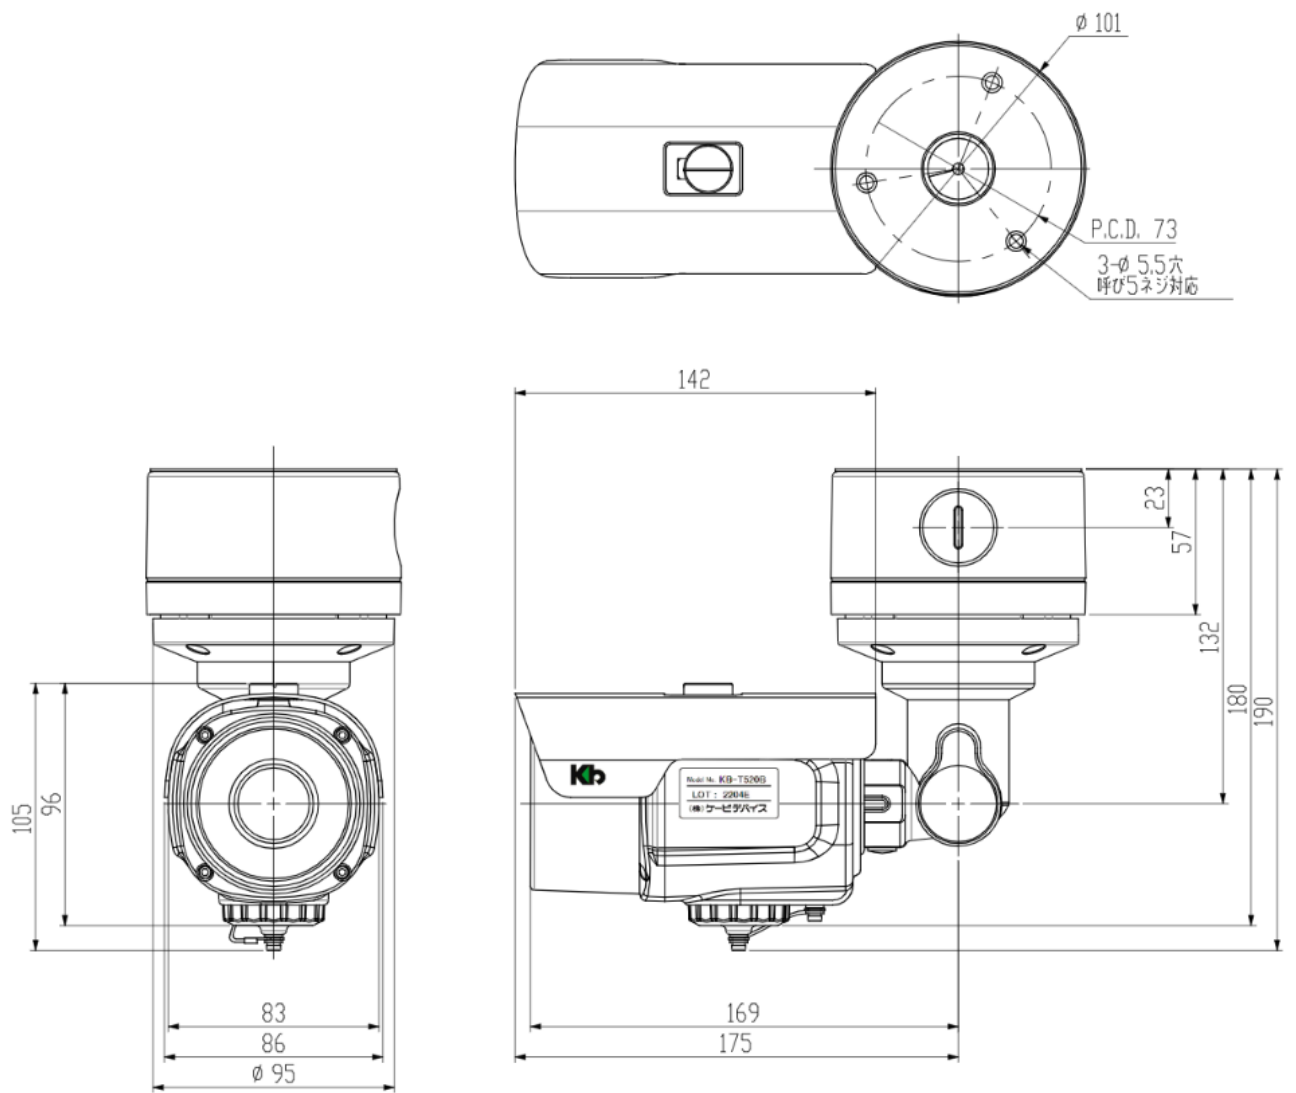

仕 様 書

屋外用チューブ型AHDワンケーブルカメラ

KB-T520B

株式会社ケービデバイス

京都市下京区松原通東洞院東入本燈籠町22番地2 Kbビル

TEL 075-354-3372

FAX 075-354-3382

品名:屋外用チューブ型AHDワンケーブルカメラ	型式:KB-T520B	NO	1/2
-------------------------	-------------	----	-----

■ 製品仕様

品名	屋外用チューブ型AHDワンケーブルカメラ		
型式	KB-T520B		
撮像素子	1/2.8型CMOSセンサー (SONY)		
映像出力	AHD/CVBS		
出力端子	BNC		
有効画素数	1920 x 1440 (約200万画素)		
全画素数	1945 x 1109 (約216万画素)		
フレームレート	30fps (1080p)		
走査方式	プログレッシブ		
同期方式	内部同期		
レンズマウント	-		
レンズ焦点距離	2.8mm ~ 12mm (電動ズームレンズ)		
撮像角度	ワイド端	水平: 約101° / 垂直: 約52°	
	テレ端	水平: 約33° / 垂直: 約19°	
赤外線投光	投光距離	45m	
	投光角度	約75°	
最低被写体照度	カラー:0.05lx / モノクロ:0lx(赤外線投光時)		
電子シャッター	オート,1/30~1/30,000秒,FLK		
ワイドダイナミックレンジ	○		
逆光補正 (BLC)	オフ/BLC/HLC/WDR		
AGC	○(レベル調整可)		
フリッカレス	○		
デイ&ナイト	オート/カラー固定/白黒固定 切替、切替レベル調整可		
ホワイトバランス	オート1/オート2/ワンプッシュ/マニュアル		
SENS UP	オフ/オート(x2~x32)		
ノイズ除去	オフ/オン(2次元、3次元)、レベル調整可		
霧除去 (Defog)	-		
プライバシーマスク	オフ/オン 切替 16エリア		
画像反転	オフ/水平反転/垂直反転		
調整用モニター出力	BNCジャック(付属のケーブルで変換)		
電源電圧	デュアル電源方式 ・専用カメラコントローラ(KB-T04D/KB-T08D/KB-T08C/KB-T04C) より給電(BNC) ・DC12V(DCジャック)		
最大消費電力	DC12V入力使用時:480mA		
最大伝送距離	3C-2V : 250m		
	5C-2V : 450m		
動作温度(湿度)	-10°C ~ +50°C(0~85% ただし結露なきこと)		
防塵防水性能	カメラ本体:IP66 配線BOX:IP33		
外形寸法	101(φ) x 307(奥行) x 105(高さ)mm (配線Box装着時)		
質量	約1100g(カメラ本体:約810g/配線BOX:約290g)		
付属品	カメラ本体、取扱説明書、タッピングねじ、アンカー、カメラ固定ねじ、 絶縁ブッシュ、六角レンチ、配線BOX、フェライトコア、 電源プラグケーブル、テストモニター用ケーブル、自己粘着テープ、 テンプレート		
原産国	韓国		

※仕様は改良の為、予告無く変更することがあります。

■外形寸法図

単位:[mm]