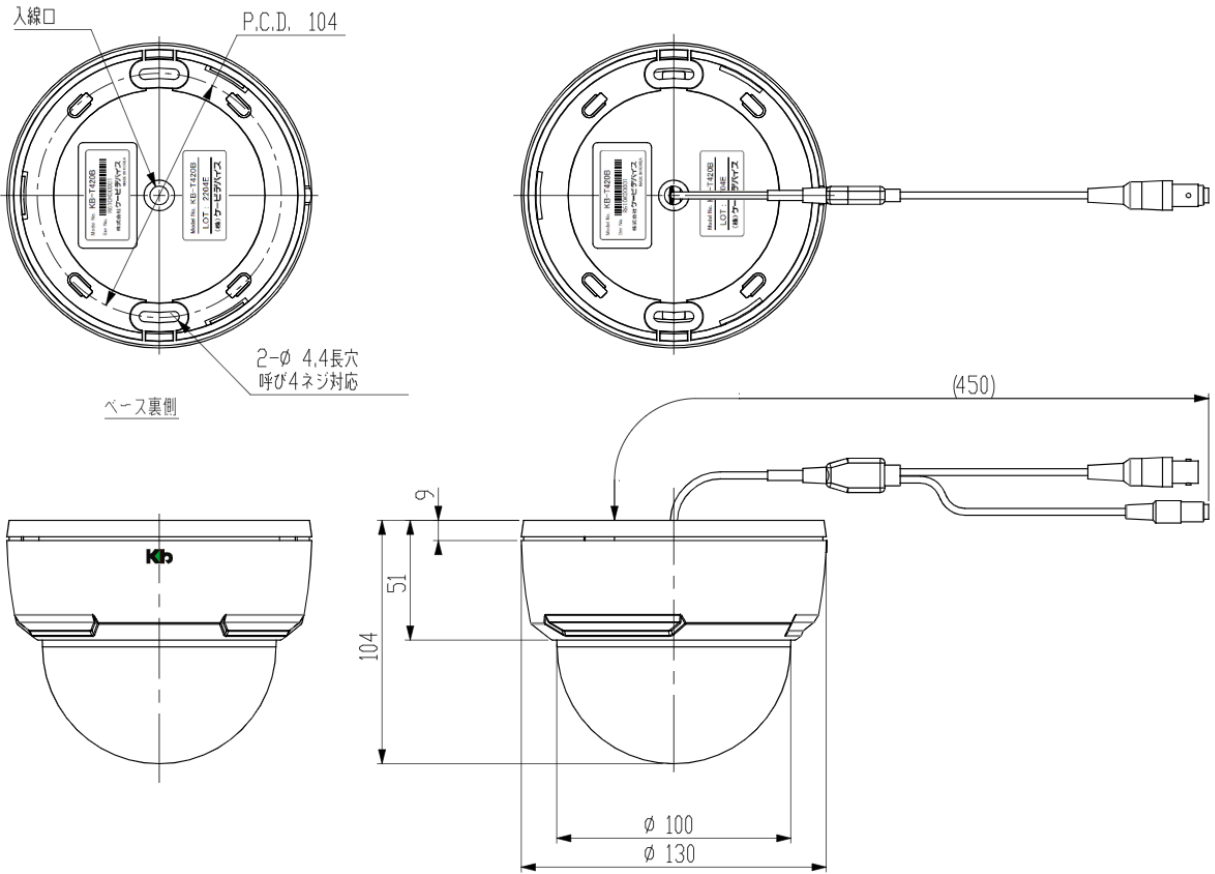

仕 様 書

ドーム型AHDワンケーブルカメラ

KB-T420B

株式会社ケービデバイス

京都市下京区松原通東洞院東入本燈籠町22番地2 Kbビル

TEL 075-354-3372

FAX 075-354-3382

品名:ドーム型AHDワンケーブルカメラ	型式:KB-T420B	NO	1/2
---------------------	-------------	----	-----

■ 製品仕様

品名	ドーム型AHDワンケーブルカメラ		
型式	KB-T420B		
撮像素子	1/2.8型CMOSセンサー (SONY)		
映像出力	AHD/CVBS		
出力端子	BNC		
有効画素数	1920 x 1080 (約200万画素)		
全画素数	1945 x 1109 (約216万画素)		
フレームレート	30fps (1080p)		
走査方式	プログレッシブ		
同期方式	内部同期		
レンズマウント	-		
レンズ焦点距離	2.7mm ~ 12mm (電動ズームレンズ)		
撮像角度	ワイド端	水平 : 約101° / 垂直 : 約52°	
	テレ端	水平 : 約33° / 垂直 : 約19°	
赤外線投光	投光距離	-	
	投光角度	-	
最低被写体照度	カラー:0.05lx / モノクロ:0.003lx(初期設定)		
電子シャッター	オート,1/30~1/30,000秒,FLK		
ワイドダイナミックレンジ	○		
逆光補正(BLC)	オフ/BLC/HLC/WDR		
AGC	○(レベル調整可)		
フリッカレス	○		
デイ&ナイト	オート/カラー固定/白黒固定 切替、切替レベル調整可		
ホワイトバランス	オート1/オート2/ワンプッシュ/マニュアル		
SENS UP	オフ/オート(x2~x32)		
ノイズ除去	オフ/オン(2次元、3次元)、レベル調整可		
霧除去(Defog)	-		
プライバシーマスク	オフ/オン 切替 16エリア		
画像反転	オフ/水平反転/垂直反転/180° 回転		
調整用モニター出力	BNCジャック(付属のケーブルで変換)		
電源電圧	デュアル電源方式 ・専用カメラコントローラ(KB-T04D/KB-T08D/KB-T08C/KB-T04C) より給電(BNC) ・DC12V(DCジャック)		
最大消費電力	DC12V入力使用時:340mA		
最大伝送距離	3C-2V : 250m		
	5C-2V : 450m		
動作温度(湿度)	-10°C ~ +50°C(0~85% ただし結露なきこと)		
防塵防水性能	-		
外形寸法	130(φ) x 104(高さ)mm		
質量	約320g		
付属品	電源プラグケーブル、テストモニター用ケーブル、タッピングねじ、アンカー、カバー取外し工具、テンプレート、取扱説明書		
原産国	韓国		

※仕様は改良の為、予告無く変更することがあります。

■外形寸法図

単位:[mm]