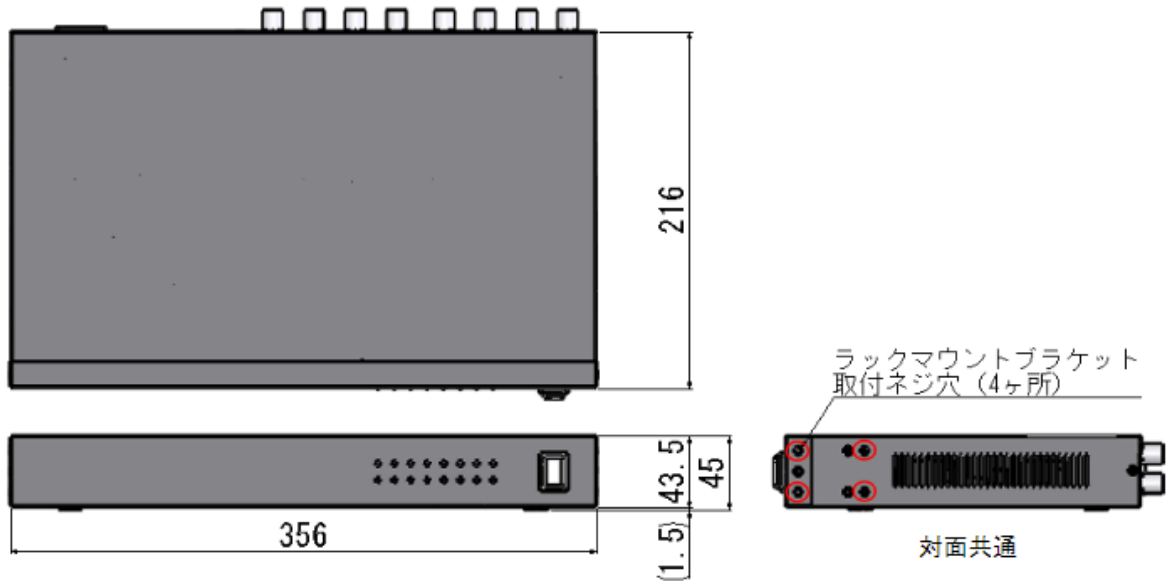

型式: KB-T08D

NO

1/1

■ 製品仕様

品名	AHDワンケーブルカメラコントローラ
型式	KB-T08D
電源電圧	AC100V±10% 50Hz/60Hz
最大消費電力	100W(カメラ8台使用時)
カメラ配線距離	最大450m(5C-2V) / 最大250m(3C-2V)
カメラ入力	AHD/CVBS × 8(BNC)
カメラ出力	AHD/CVBS × 8(BNC)
カメラ適合機種 (2023年2月現在)	KB-T320A/B KB-T420A/B KB-T520A/B KB-T620A/B
動作温度(湿度)	-10℃ ~ +50℃(85%以下 ただし結露なきこと)
外形寸法	356(幅) x 43.5(高さ) x 216(奥行) mm (但し突起物、ゴム足は除く)
質量	約2.2kg
原産国	韓国
付属品	取扱説明書、AC電源コード

※仕様は改良の為、予告無く変更することがあります。

■ 外形寸法

単位 : mm