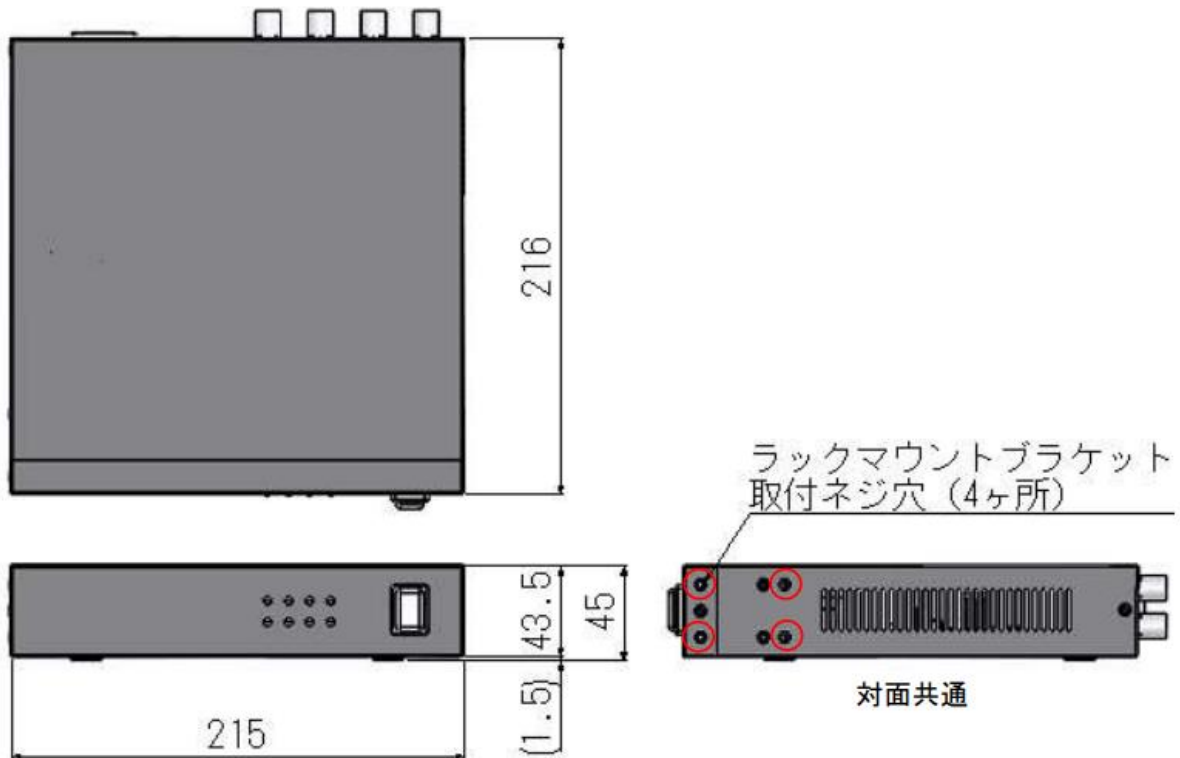

仕 様 書

AHDワンケーブルカメラコントローラ
(KB-Tx20Bシリーズ専用)

KB-T04D

株式会社ケービデバイス

京都市下京区松原通東洞院東入本燈籠町22番地2 Kbビル

TEL 075-354-3372

FAX 075-354-3382

■ 製品仕様

品名	AHDワンケーブルカメラコントローラ
型式	KB-T04D
電源電圧	AC100V±10% 50Hz/60Hz
最大消費電力	50W(カメラ4台使用時)
カメラ配線距離	最大450m(5C-2V) / 最大250m(3C-2V)
カメラ入力	AHD/CVBS × 4(BNC)
カメラ出力	AHD/CVBS × 4(BNC)
カメラ適合機種 (2023年2月現在)	KB-T320A/B KB-T420A/B KB-T520A/B KB-T620A/B
動作温度(湿度)	-10℃ ~ +50℃(85%以下 ただし結露なきこと)
外形寸法	215(幅) x 43.5(高さ) x 216(奥行) mm (但し突起物、ゴム足は除く)
質量	約1.4kg
原産国	韓国
付属品	取扱説明書、AC電源コード

※仕様は改良の為、予告無く変更することがあります。

■ 外形寸法

単位 :mm