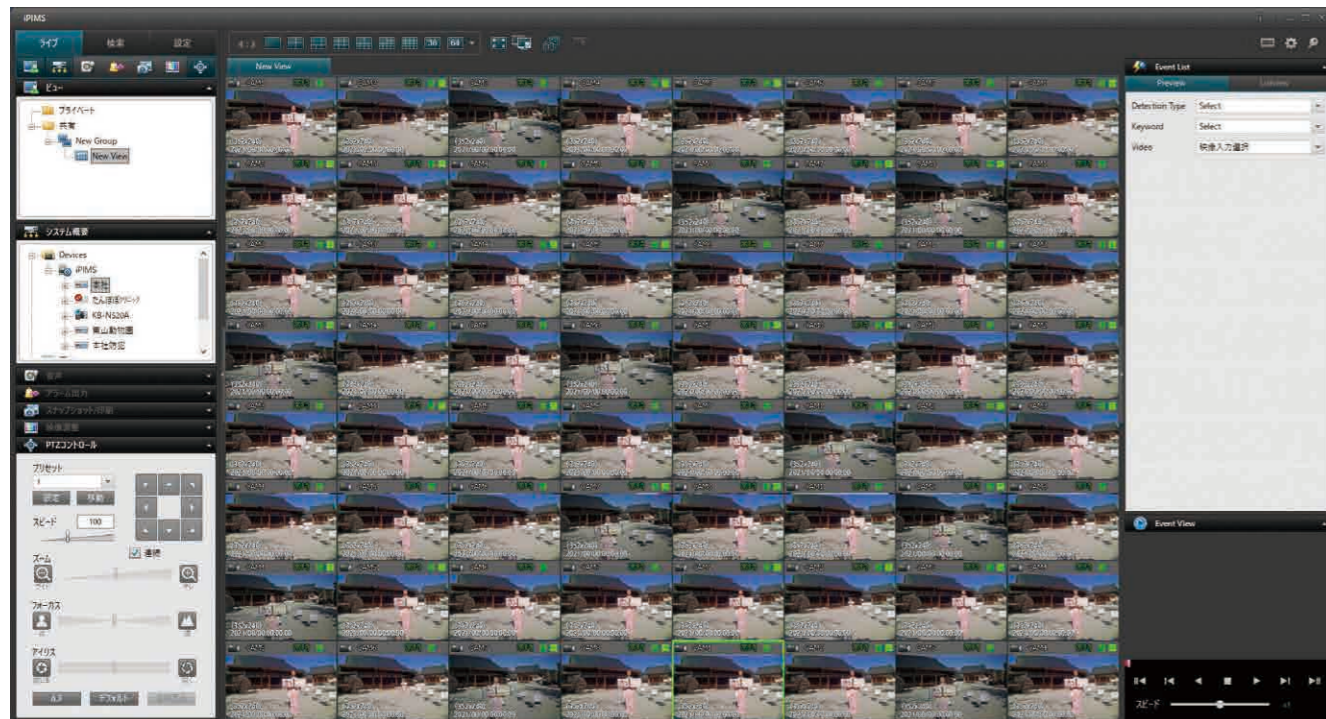

多拠点のレコーダーの統合管理

【CMSソフトウェア】

複数のレコーダーをソフトウェアで統合し、同時に確認。
音声双方向通信により、カメラ側の記録音声の確認や、威嚇などの送話も可能。