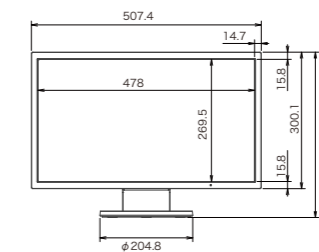

LCD-L221F-BK 5年保証
21.5型カラー液晶モニター

電源電圧	AC100V、50/60Hz
最大消費電力	17W
寸法(チルト台含む)	約507.4(幅)×364.7(高さ)×204.8(奥行)
質量(スタンド含む)	約4.1kg
本体色	ブラック
液晶パネル	21.5インチ/54.6cm
温度範囲/湿度範囲	5~35°C / 20%~80%
解像度	1920×1080 @60Hz
最大表示色	約1677万色
視野角(水平/垂直、標準)	水平170°/垂直160°
輝度(標準値)	250 cd/m²
コントラスト比(標準値)	1000:1 (5000:1、DV MODE ON時)
映像入力端子	VGA×1、DisplayPort×1、HDMI×1
スピーカー	なし
音声入力端子	なし
VESA規格	100×100mm
原産国	中国