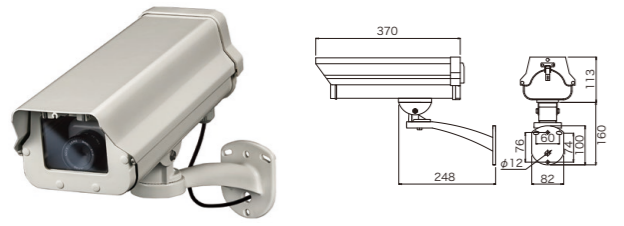

※1 2020年12月現在の情報です。

詳細仕様はこちらから

LC-082D 屋外用  
屋外用ダミーカメラ(壁面取付タイプ)

主要素材	アルミニウム
外形寸法	140(幅)×113(高さ)×370(奥行)mm
質量	約1.5kg(ハウジング)
原産国	台湾

LC-083D 屋外用 在庫限り  
屋外用ダミーカメラ(壁面取付タイプ)

主要素材	アルミニウム
外形寸法	103(幅)×110(高さ)×260(奥行)mm
質量	約650g(ハウジング)
原産国	台湾