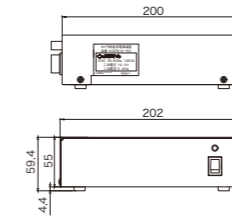

入力電圧	AC90~110V 50/60Hz
出力電圧	DC12~14.4V
出力電流	5.25A
外形寸法	約202(幅)×60(高さ)×200(奥行)mm(突起部を含まず)
質量	約1.25kg
原産国	日本