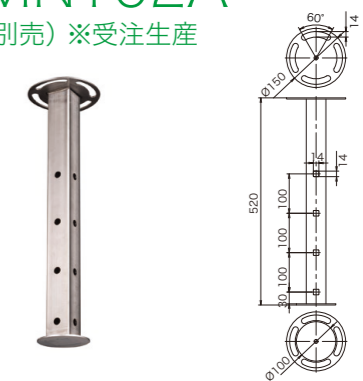

GR-MNT02A

天吊金具(別売) ※受注生産

材質	SUS304(t=3)
外形寸法	50(幅)×50(奥行)×520(高さ)mm(支柱部のみ)
質量	約2.7kg
適合ポール取付金具	GR-MNT01A

※カメラ取付にはGR-MNT01Aも必要です。