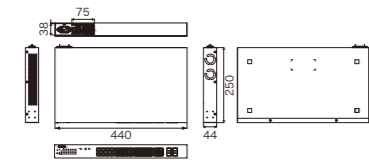

APLGS128GTPOE 5年保証

WebスマートPoEスイッチ(24ポート)

電源電圧	100~120V, 200~240V(50/60Hz)
最大消費電力	544W(PoEフル給電)
寸法	440(幅)×250(奥行)×44(高さ)mm
質量	約4.1kg
総ポート数	28
PoE給電ポート数	24(10BASE-T/100BASE-TX/1000BASE-T)
	PoE+対応ポート数: 24
給電電力	370W
PoE非給電ポート数	4(10BASE-T/100BASE-TX/1000BASE-T)
SFP	4(PoE非給電ポートと排他利用)
原産国	中国