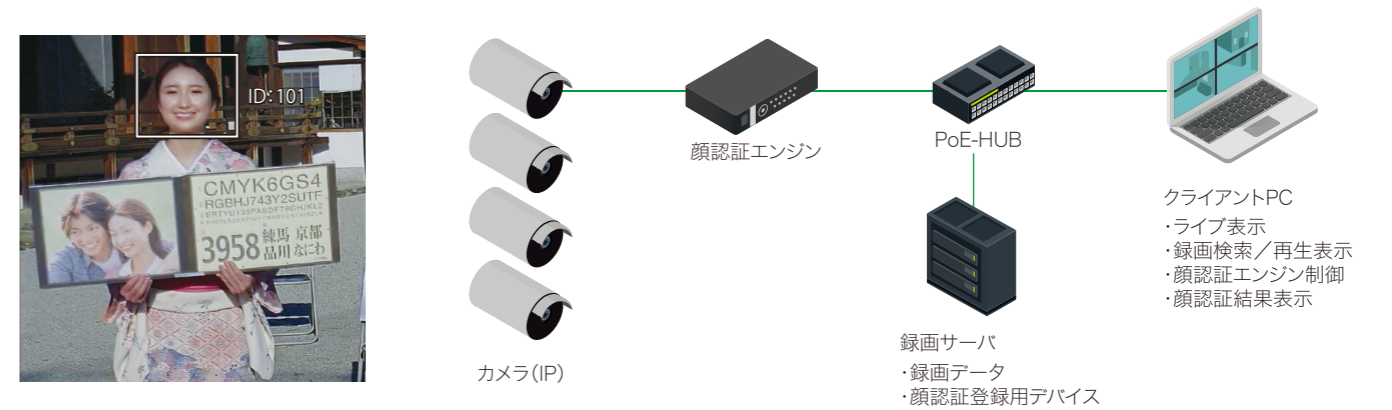

①無線LANまたは有線LANによる接続  
カメラの近くにノートPCを持参し、無線LANまたは有線LANで接続して映像を検索・再生・ダウンロードします。

②内部ストレージ(SSD)抜取りによる再生  
カメラから記録媒体であるSSDを抜取り、持ち帰って専用ソフトで再生します。必要な部分の映像だけをPCにダウンロードすることができます。

③LTE回線による遠隔接続  
カメラにLTE回線や光回線を接続することでインターネットを経由し遠隔からライブ確認や録画映像のダウンロードができます。

## 遠隔地からの管理に

【スマホ用アプリ】

お手持ちのタブレット、スマホから、遠隔地のカメラ映像を確認。  
複数台のカメラ、ライブモニタリング、録画映像の検索・再生も。

## 多拠点のレコーダーの統合管理

【CMSソフトウェア】

複数のレコーダーをソフトウェアで統合し、同時に確認。  
音声双方向通信により、カメラ側の記録音声の確認や、威嚇などの送話も可能。

## 顔認証による入退室管理

【IPカメラ+顔認証システム】

特定人物のみの入退室を許可。  
特定人物のサーチ機能や顔情報の自動学習に対応。