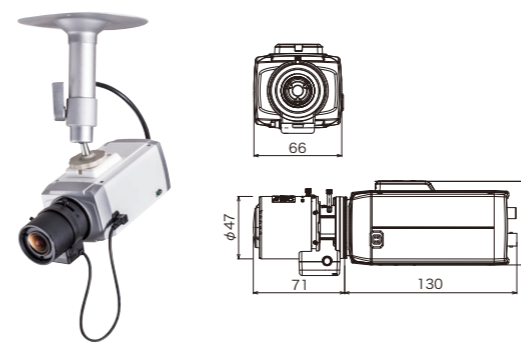

## KB-T320A 屋内用 5年保証 在庫限り

ボックス型AHDワンケーブルカメラ(レンズ付き)

※写真のフィクサー<TB-107>は別売りです

200万画素	DC 12V	電源重畳	IRフォーカスレンズ	WDR	BLC	フリッカーレス	SENS UP	プライバシーマスク	DNR
DAY&NIGHT	CSマウント								

解像度	1920×1080(約200万画素)
消費電力	専用カメラコントローラ使用時:3.5W DC12V動作時:2.6W
画角	ワイド端→水平:約124° / 垂直:約66° テレ端→水平:約27° / 垂直:約15°
最低被写体照度	カラー:0.1lx(SENS UP最大時) モノクロ:0.01lx(SENS UP最大時)
赤外線投光器	-
外形寸法	66(幅)×63(高さ)×130(奥行)mm [カメラ本体]
原産国	韓国