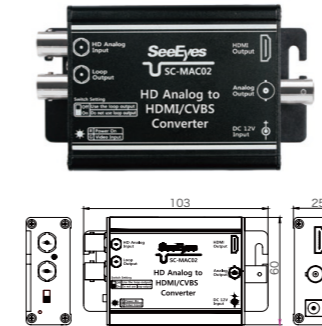

SC-MAC02 1年保証

AHDコンバーター

品番	SC-MAC02
映像入力	AHD
BNC出力1	AHDスルー出力
BNC出力2	アナログ(NTSC出力)出力
VGA出力	-
HDMI出力	1920×1080
同時出力	○(全端子)
電源電圧	DC12V(ACアダプター別売)
消費電力	6W
動作温度(湿度)	-10°C~50°C(0~80%)
外形寸法	103(幅)×60(高さ)×25(奥行)mm
重量	120g
原産国	韓国
付属品	本体、取扱説明書