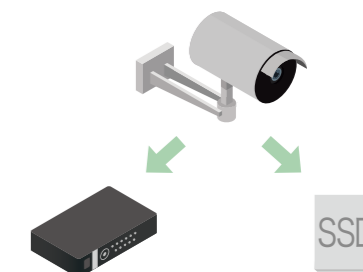

Version Up

簡易補助録画が可能に

レコーダーに保存する録画に加え、内蔵の記録媒体(SSD)による補助録画も作動する(2・3日程度)ので、直近の映像が確認できます。

※当社指定レコーダーが対象となります。詳しくは営業へお問い合わせください。