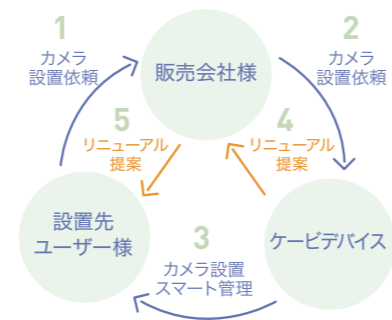

サービスソリューション

シンプルスマート管理・あんしん運用サポートプラン

「導入してからがお付き合い」お客様の運用をケービデバイスがサポートします

NEW シンプルスマート管理 5年間無償提供

当社に設置工事からお任せいただくと、Sigfoxによるスマート管理 (ping管理・接点入力による通知・時刻補正) を5年間無償提供します。
※機器保証ではありません。

※通信可能エリア外の場合は設置不可。期間は最短5年で自動停止します。
※当社指定カメラ・レコーダーが対象となります。詳しくは営業へお問い合わせください。

Sigfoxとは、京セラコミュニケーションシステム株式会社 (KCCS) が提供するサービス。低価格・低消費電力・長距離伝送を特徴とした、グローバルIoTネットワークです。

NEW あんしん運用サポートプラン 有償

一定期間 (5~10年) 安心してお使いいただくためのサービスです。当社で設置工事を行なった場合にご加入いただけます。落雷故障を含め、機器の不具合があった際には消耗品を無償交換対応、また、販売後3年半を目途に清掃をサービスします。