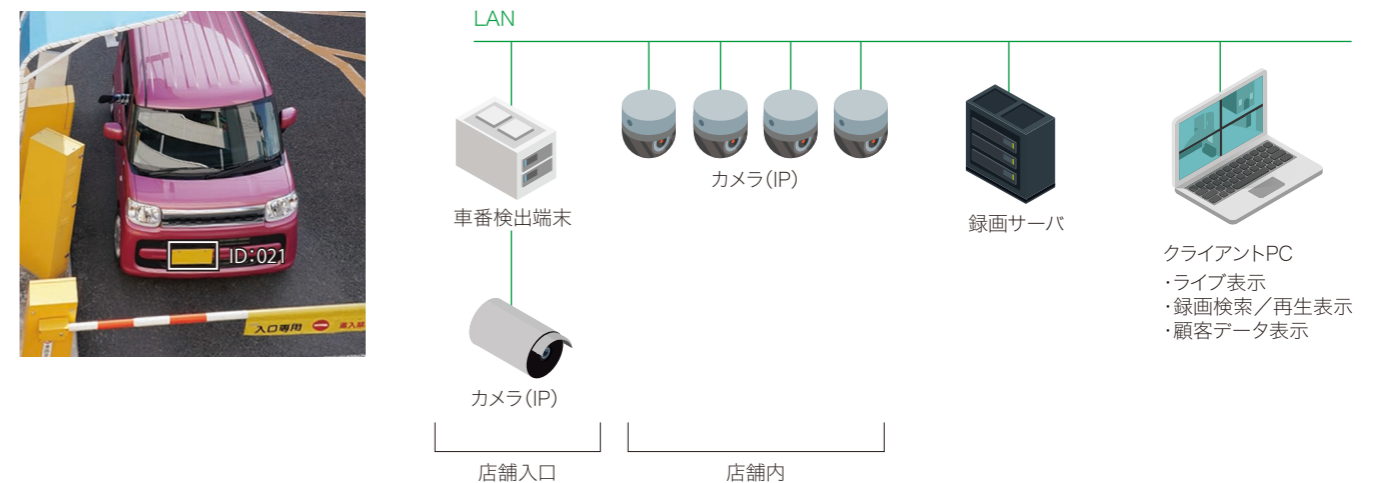

## 顔認証による入退室管理

【IPカメラ+顔認証システム】

特定人物のみの入退室を許可。  
特定人物のサーチ機能や顔情報の自動学習に対応。

## ナンバープレート認証による入退場管理

【IPカメラ+車番認証システム】

許可されたナンバーの車両を認証してゲートを開放。  
許可証発行などの業務を省略。