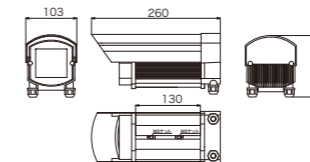

屋外用ハウジング

LC-001 屋外用 在庫限り
屋外用ハウジング

主要材質	アルミニウム製
外形寸法	約103(幅)×110(高さ)×260(奥行)mm
質量	約650g
原産国	中国