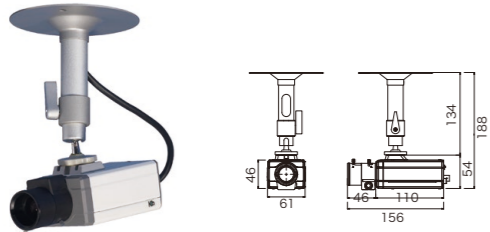

LC-D30A 屋内用 在庫限り
ボックス型ダミーカメラ

※写真のフィクサー<TB-107>は別売りです

主要素材	クロムレス鋼板製
外形寸法	61(幅)×54(高さ)×120(奥行)mm
質量	約260g(ハウジング)
原産国	中国