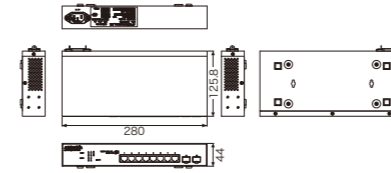

APLGS110GTSS 5年保証

Webスマートスイッチ(8ポート)

電源電圧	100~120V, 200~240V(50/60Hz)
最大消費電力	10W
寸法	280(幅)×125.8(奥行)×44(高さ)mm
質量	約1.1kg
総ポート数	10
PoE給電ポート数	-
給電電力	-
PoE非給電ポート数	2(10BASE-T/100BASE-TX/1000BASE-T)、 8(10BASE-T/100BASE-TX/1000BASE-T)
SFP	2
原産国	中国