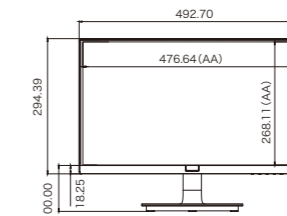

221V8/11 5年保証
21.5型カラー液晶モニター

電源電圧	AC100~240V、50/60Hz
最大消費電力	13.3W
寸法(スタンド使用時)	約493(幅)×376(高さ)×220(奥行)
質量(スタンド使用時)	約2.58kg
本体色	ブラック
液晶パネル	21.5インチ/54.6cm
温度範囲/湿度範囲	0~40°C / 20%~80%
解像度	1920×1080 @75Hz
最大表示色	約1677万色
視野角(水平/垂直、標準)	水平178°/垂直178°
輝度(標準値)	250 cd/m²
コントラスト比(標準値)	3000:1 (SmartContrast時 10,000,000:1)
映像入力端子	VGA×1、HDMI×1
スピーカー	なし
音声入力端子	なし
VESA規格	100×100mm
原産国	中国