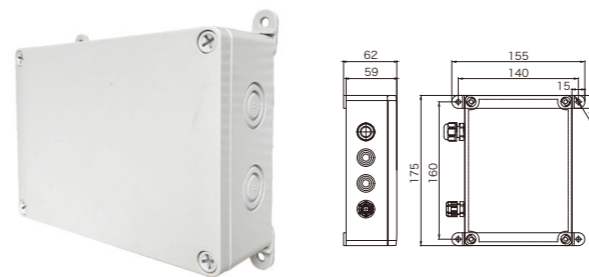

LC-GPS01A 1年保証

GPSタイムサーバ

入力電圧	PoE(IEEE802.3af)
最大消費電力	12.5W
外形寸法	175(幅)×60(高さ)×125(奥行)mm ※ただし突出部を除く
質量	約0.5kg
動作温度(湿度)	0 ~ 50°C(10 ~ 85% ただし結露なきこと)
主要材質	ポリカーボネート
原産国	日本
時刻同期方法 / 周期	GPS / 毎秒
時刻払い出し	NTP
推奨ブラウザ(設定用)	Internet Explorer 11
適合ポール取付金具	ポール取付金具:SSK-200 (タカチ製・別売)
	ポールバンド:PKB-10PM/10P/10S