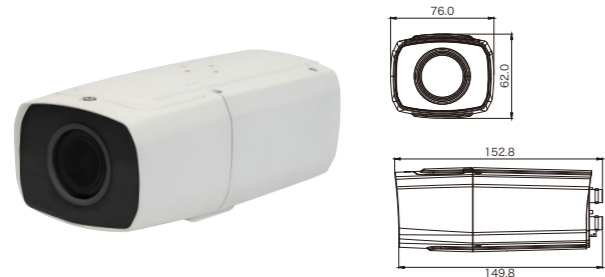

LC-T340A/B 1年保証

屋内用
ボックス型AHDカメラ(レンズ内蔵・4MP・ワンケーブル対応)
※LC-T340Bはレンズ焦点固定モデルです。

400万画素	DC 12V	電源重畳	レンズ内蔵	パワフォーカルレンズ	WDR	BLC	フリッカーレス	SENS UP	DNR
DAY&NIGHT									
解像度	2560×1440(約400万画素)								
消費電力	2.5W								
画角	A ワイド端→水平:約100° / 垂直:約57° テレ端→水平:約29° / 垂直:約17° B 水平:約96° / 垂直:約53°								
最低被写体照度	A カラー:0.08lx モノクロ:0.008lx B カラー:0.15lx モノクロ:0.02lx								
赤外線投光器	-								
外形寸法	76(幅)×62(高さ)×152.8(奥行)mm[カメラ本体]								
原産国	韓国