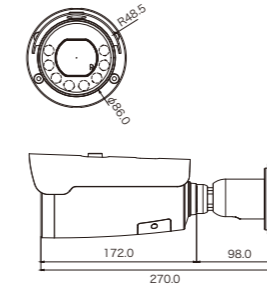

KB-N550A 屋外用チューブ型 IPカメラ

屋外用 5年保証

500万画素	DC 12V	AC 24V	PoE 対応	自動フォーカス	電動ズームレンズ	WDR	BLC	フリッカーレス	SENS UP
プライバシーマスク	DNR	ROI	スマートモーション	DAY&NIGHT	IP66				
解像度	2592×1944(約500万画素)								
消費電力	DC12V動作時:9.6W AC24V動作時:19.2W PoE動作時:10.7W								
画角	ワイド端→水平:約95° / 垂直:約67° テレ端→水平:約29° / 垂直:約22°								
最低被写体照度	カラー:0.003lx(F1.4 AGC ON) モノクロ:0lx(赤外線照射時)								
赤外線投光距離	約30m								
外形寸法	φ86×270(奥行)mm(カメラ本体)								
原産国	韓国								

詳細仕様はこちらから▼