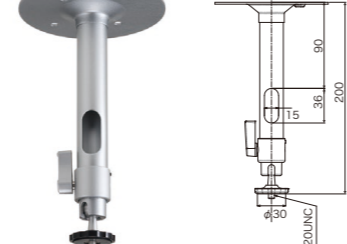

主要材質	アルミダイキャスト
外形寸法	約φ153(直径)×47(奥行)mm
質量	約700g
適合カメラ	KB-N520A、KB-T520A、LC-A520B、LC-T540A/B
原産国	中国

フィクサー(屋内用)

TB-107  
フィクサー(ショート型)

主要材質	圧延鋼板・アルミ合金
外形寸法	φ120×120(高さ)mm (突起物を除く)
質量	265g
原産国	中国

TB-108  
フィクサー