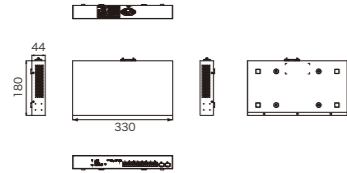

詳細仕様はこちらから▼

KB-IRIP08A

詳細仕様はこちらから▼

KB-IRIP16A

APLGS110GTPOE 5年保証

WebスマートPoEスイッチ(8ポート)

電源電圧	100~120V, 200~240V(50/60Hz)
最大消費電力	189W(PoEフル給電)
寸法	330(幅)×180(奥行)×44(高さ)mm
質量	約1.9kg
総ポート数	10
PoE給電ポート数	8(10BASE-T/100BASE-TX/1000BASE-T)
	PoE+対応ポート数: 8
給電電力	130W
PoE非給電ポート数	2(10BASE-T/100BASE-TX/1000BASE-T)
SFP	2
原産国	中国