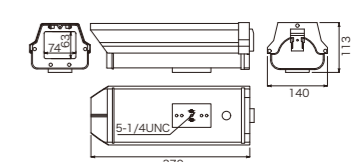

LC-003 屋外用
屋外用ハウジング

主要材質	アルミニウム製
外形寸法	約140(幅)×113(高さ)×370(奥行)mm
質量	約1.0kg
原産国	台湾