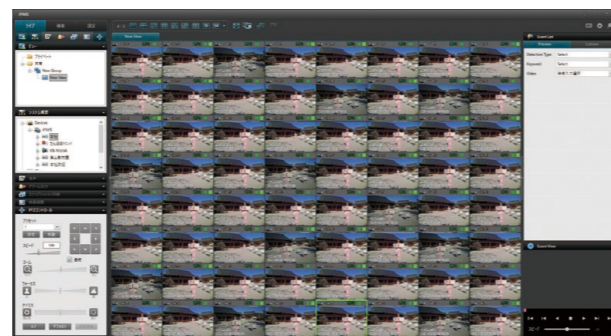

主な機能

大容量HDD搭載

全機種4TBの大容量HDDを標準搭載。

KB-IRIP04A(4CH)は最大8TB、KB-IRIP08A(8CH)・KB-IRIP16A(16CH)は最大16TBまで搭載可能です。

録画日数表(目安)

画質	フレームレート					
	1	2	3	7	15	30
長時間	268	249	236	227	186	176
低	189	176	165	157	119	109
標準	147	136	127	113	85	79
高	117	108	99	88	67	62
最高	96	88	81	73	55	51

【算出方法】
HDD4TB/IPカメラ1台/音声記録なし/可変ビットレート

※注意
本機は、録画設定の画質・フレームレートの値によって自動的にビットレートを制御して録画を行います。画質とフレームレートの組み合わせによって設定されるビットレートは決まっているため、解像度による録画日数の変化はありません。

PoEポート内蔵

全モデルでPoEポートを標準搭載。

レコーダーからIPカメラに電源を供給します。

カメラ自動検索・接続機能

導入時の設定がスムーズに行える「カメラ自動検索・接続」機能を搭載。

当社指定のIPカメラをLANケーブルで接続するだけで、カメラからのライブ映像を表示します。

IPカメラ導入時の煩わしいネットワークアドレス設定が不要で、作業工数を削減できます。

当社指定IPカメラ:KB-N450A・KB-N550A・KB-N650A

H.265対応で長時間録画を実現

進化した映像圧縮技術H.265により、データ量を従来のH.264よりもさらに圧縮(当社指定カメラに限る)。

高精細映像の保存期間が向上しました。

DDNS対応で遠隔接続をサポート

DDNS(Dynamic Domain Name System)サービス(無償)を利用することで、ブラウザからレコーダーに遠隔接続して、ライブモニタリング・録画映像の検索・再生、データのダウンロードなどが容易に行えます。

多彩な機能を備えたCMSソフトウェア付属

高性能CMS(Content Management System)ソフトウェアを付属。PCにインストールすることで多彩な機能を利用できます。

最大256台を一括管理

複数のレコーダーを一括管理(PC1台で最大256台)。

大規模な防犯カメラシステムの構築が可能です。

レコーダーごとの検索・再生

接続する複数のレコーダーの1台ごとに録画映像を検索・再生します。

E-MAP機能

マップ画面のカメラアイコンをクリックしてライブ映像を確認する「E-MAP」機能。視覚的に操作できます。