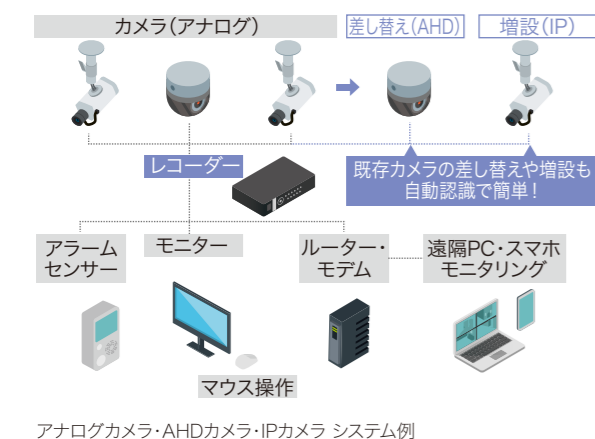

主な機能

大容量HDD搭載

全機種4TBの大容量HDDを標準搭載。

KB-AHR04D (4CH) は最大8TB、KB-AHR08D (8CH)・KB-AHR16D (16CH) は最大16TBまで搭載可能です。

録画日数表(目安)

解像度	画質	フレームレート					
		1	2	4	8	15	
2560×1440	長時間	802(641)	453(362)	432(345)	401(320)	374(299)	290(224)
	低	567(454)	304(243)	283(226)	250(200)	230(184)	170(136)
	標準	327(261)	173(138)	154(123)	130(104)	116(93)	85(68)
	高	257(206)	135(108)	113(90)	91(73)	78(63)	56(45)
	最高	236(189)	121(97)	94(75)	70(56)	60(48)	42(34)

※2560×1440時は、最大で15FPSまでとなります。

解像度	画質	フレームレート					
		1	2	4	8	15	30
1920×1080	長時間	867(639)	489(391)	466(373)	433(346)	404(323)	303(242)
	低	612(490)	328(262)	306(245)	270(216)	248(198)	183(147)
	標準	353(282)	187(150)	167(133)	141(113)	125(100)	91(73)
	高	278(224)	145(116)	122(98)	98(79)	85(68)	61(49)
	最高	255(204)	131(105)	102(81)	76(61)	65(52)	45(36)

【算出方法】
HDD4TB/AHDカメラ1台/圧縮方式 H.265/音声記録なし/固定ビットレート
※()内の数値は、圧縮方式 H.264での録画日数となります。

2方式カメラに柔軟に対応

AHDカメラとIPカメラに対応し、2方式のカメラを同時に接続してのライブ・録画が可能です。16CHモデルの場合、AHDカメラ16台での運用、8台AHDカメラと8台のIPカメラでの運用、IPカメラ16台での運用など、運用の環境やシーンに合わせてカメラを選択できます。従来のアナログカメラにも対応する為、既存のアナログシステムからのリニューアルやIPカメラの増設など、幅広いシチュエーションに適合します。

※対応するIPカメラは当社までお問い合わせください。