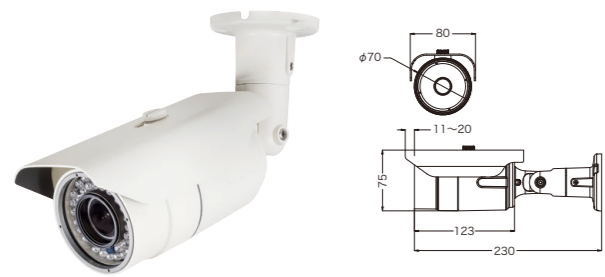

400万画素	DC 12V	電源重畳	パワフォーカルレンズ	WDR	BLC	フリッカーレス	SENS UP	DNR	IP66
DAY&NIGHT									
解像度	2560×1440(約400万画素)								
消費電力	5.4W								
画角	A ワイド端→水平:約100° / 垂直:約57° テレ端→水平:約29° / 垂直:約17° B 水平:約96° / 垂直:約53°								
最低被写体照度	A カラー:0.08lx モノクロ:0lx(赤外線投光時) B カラー:0.15lx モノクロ:0lx(赤外線投光時)								
赤外線投光器	約20m								
外形寸法	70(φ)×123(奥行)mm[カメラ本体]								
原産国	韓国