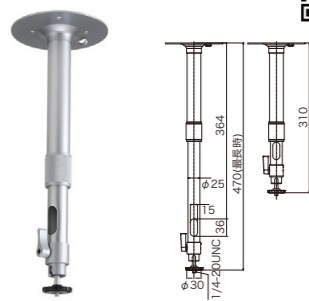

フィクサー(屋内用)

TB-109
フィクサー(ミドル型)

主要材質	圧延鋼板・アルミ合金
外形寸法	φ120×310~470(高さ)mm (突起物を除く)
質量	395g
原産国	中国