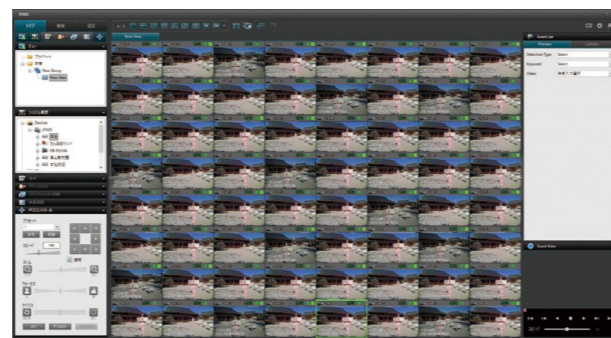

多彩な機能を備えたCMSソフトウェア付属

高性能CMS(Content Management System)ソフトウェアを付属。PC にインストールすることで多彩な機能を利用できます。

最大256台を一括管理

複数のレコーダーを一括管理(PC1台で最大256台)。大規模な防犯カメラシステムの構築が可能です。

レコーダーごとの検索・再生

接続する複数のレコーダーの、1台ごとに録画映像を検索・再生します。

E-MAP機能

マップ画面のカメラアイコンをクリックしてライブ映像を確認する「E-MAP」機能。視覚的に操作できます。

PC・スマホでリモートアクセス

外部のPC やスマホで、ライブモニタリング、映像検索、再生、PTZコントロールを操作。インターネットを利用した現地の音声確認や、レコーダー・PC間の双方向音声通信が可能です。

USBメモリーで外部出力&バックアップ管理

USBポートを利用して、HDDに録画したデータをUSBメモリー(別売)にコピーできます。コピーしたデータはPCで再生。省スペース・低コストでバックアップデータの管理ができます。