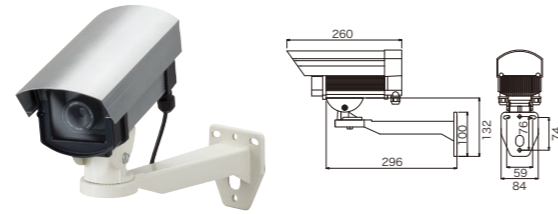

※1 2020年12月現在の情報です。

詳細仕様はこちらから

LC-082D 屋外用  
屋外用ダミーカメラ(壁面取付タイプ)

主要素材	アルミニウム
外形寸法	140(幅)×113(高さ)×370(奥行)mm
質量	約1.5kg(ハウジング)
原産国	台湾

LC-083D 屋外用 在庫限り  
屋外用ダミーカメラ(壁面取付タイプ)

主要素材	アルミニウム
外形寸法	103(幅)×110(高さ)×260(奥行)mm
質量	約650g(ハウジング)
原産国	台湾