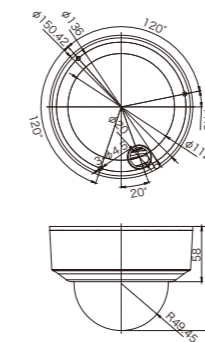

## KB-N450A ドーム型 IPカメラ

屋内用 5年保証

500万画素	DC 12V	AC 24V	PoE 対応	自動フォーカス	電動ズームレンズ	WDR	BLC	フリッカーレス	SENS UP
プライバシーマスク	DNR	ROI	スマートモーション	DAY&NIGHT					
解像度	2592×1944(約500万画素)								
消費電力	DC12V動作時:10.1W AC24V動作時:22.1W PoE動作時:13.1W								
画角	ワイド端→水平:約95° / 垂直:約67° テレ端→水平:約29° / 垂直:約22°								
最低被写体照度	カラー:0.003lx(F1.4 AGC ON) モノクロ:0lx(赤外線照射時)								
赤外線投光距離	約30m								
外形寸法	φ150.4×108.8(高さ)mm								
原産国	韓国								