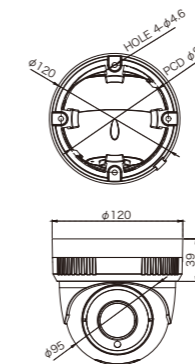

KB-N650A 屋外用アイボール型 IPカメラ

屋外用 5年保証

500万画素	DC 12V	AC 24V	PoE 対応	自動フォーカス	電動ズームレンズ	WDR	BLC	フリッカーレス	SENS UP
プライバシーマスク	DNR	ROI	スマートモーション	DAY&NIGHT	IP66				
解像度	2592×1944(約500万画素)								
消費電力	DC12V動作時:10.0W AC24V動作時:22.1W PoE動作時:11.2W								
画角	ワイド端→水平:約95° / 垂直:約67° テレ端→水平:約29° / 垂直:約22°								
最低被写体照度	カラー:0.003lx(F1.4 AGCON) モノクロ:0lx(赤外線照射時)								
赤外線投光距離	約30m								
外形寸法	φ120×105.5(高さ)mm								
原産国	韓国								

詳細仕様はこちらから▼