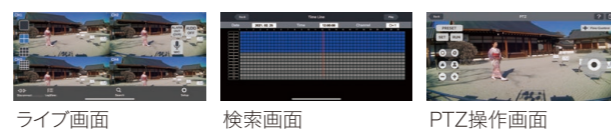

USBメモリーで外部出力&バックアップ管理

USBポートを利用して、HDDに録画したデータをUSBメモリー(別売)にコピーできます。コピーしたデータはPCで再生。省スペース・低コストでバックアップデータの管理ができます。