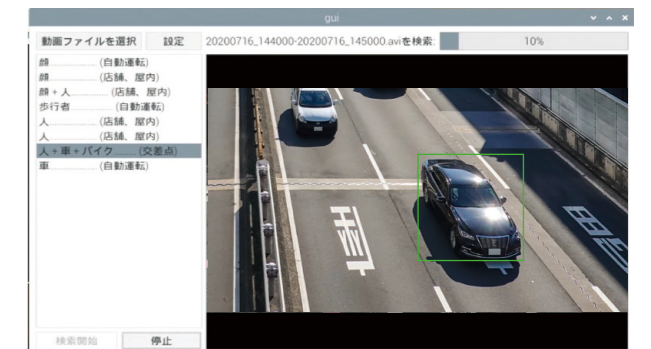

## 製造工場

CASE1: 生産管理システムと録画映像の連動

機械やセンサの状態、作業員ID、シリアルナンバーなどを映像と同時に録画。有事の際にテキスト検索することで、瞬時に録画映像を再生。スムーズなトレーサビリティを実現。

CASE2: AIによる画像検査

良品の画像を学習することで、「良品以外」を検出します。表面の外観検査など、熟練度が必要な課題もAIが解決。

## 金融機関

CASE3: 回覧書類の見える化

テンキーによる書類番号入力で、映像と録画情報をまとめて蓄積し履歴化。

## 道路・市街地

CASE4: 対象物の検索

人・車両などの学習モデルを利用し、録画映像の中から検索。色による絞り込みも可能。