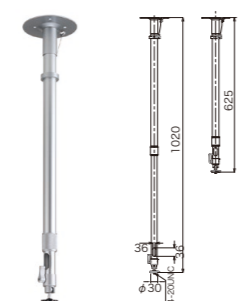

主要材質	圧延鋼板・アルミ合金
外形寸法	φ120×200(高さ)mm (突起物を除く)
質量	285g
原産国	中国

フィクサー(屋内用)

TB-109  
フィクサー(ミドル型)

主要材質	圧延鋼板・アルミ合金
外形寸法	φ120×310~470(高さ)mm (突起物を除く)
質量	395g
原産国	中国

TB-110  
フィクサー(ロング型)

主要材質	圧延鋼板・アルミ合金
外形寸法	φ120×625~1020(高さ)mm (突起物を除く)
質量	620g
原産国	中国