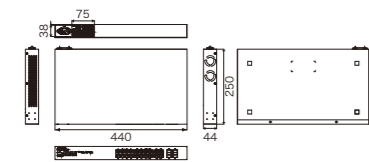

APLGS120GTPOE 5年保証

WebスマートPoEスイッチ(16ポート)

電源電圧	100~120V, 200~240V(50/60Hz)
最大消費電力	288W(PoEフル給電)
寸法	440(幅)×250(奥行)×44(高さ)mm
質量	約3.8kg
総ポート数	20
PoE給電ポート数	16(10BASE-T/100BASE-TX/1000BASE-T)
	PoE+対応ポート数: 16
給電電力	185W
PoE非給電ポート数	4(10BASE-T/100BASE-TX/1000BASE-T)
SFP	4(PoE非給電ポートと排他利用)
原産国	中国