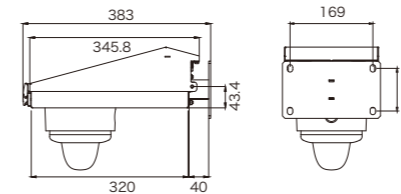

GR-N720AS

一体型街頭防犯カメラ

※受注生産
GR-N720AS 寒冷地モデル 受注生産
動作温度：-30℃～+50℃
詳しくはお問い合わせください。

H.264	IP66	耐重塩害	耐風	IK10	DAY&NIGHT	200万画素	SSD	IR	WDR
RAID1	BLC	フリッカーレス	ワイパーマスク	DNR	電動ズームレンズ	SENS UP			

本体	
電源電圧	AC100~240V, 50/60Hz
消費電力	36W
外形寸法	200(幅)×251(高さ)×383(奥行)mm
質量	約4.0kg
動作温度(湿度)	-20℃～+50℃、起動温度は-10℃～+50℃ (10%～85% ただし結露なきこと)
筐体施錠	○(鍵指定はオプション対応)
防塵防水性能	IP66準拠、親水コーティング
耐重塩害性能	○(下塗り・・・ポリエステル樹脂系焼付、中塗り・上塗り・・・フッ素樹脂系焼付) ※評価は日本冷凍空調工業会規格JRA9002-1991に基づいています。
耐風性能	風速80m ※算出した風圧加重で重心点にて引っ張り試験を行い合格しています。
耐衝撃性能	IK10準拠(カメラ部のみ)
原産国	日本

カメラ部	
解像度	1920×1080(200万画素)
画角	ワイド端→水平:約106°/垂直:約55° テレ端→水平:約32°/垂直:約20°
最低被写体照度	カラー:0.05lx(F1.4, DSS最大時) モノクロ:0lx(赤外線投光時)
赤外線投光器	約20m
録画モード	スケジュール(0~24時間設定、曜日設定)

レコーダー部	
圧縮方式	H.264/MJPEG
録画フレーム数	最大30FPS
検索モード	タイムサーチ
再生速度	最大8倍速
バックアップ	クライアントPC
遠隔接続	専用ソフト
RAID	RAID1(オプション対応)
無線インターフェース	2.4GHz帯および5GHz帯に対応 IEEE802.11a/b/g/n
無線暗号化	WPA2-PSK-AES
無線セキュリティ	SSIDステルス/MACアドレスフィルタリング/パスワード

詳細仕様はこちらから▼