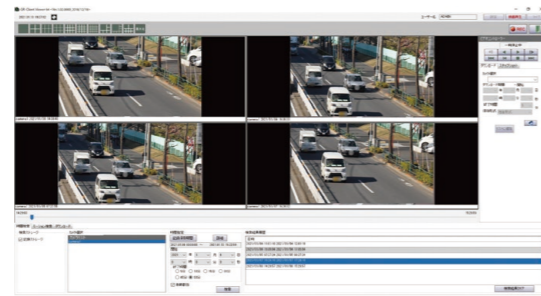

カスタムソリューション

ケービデバイスではお客様のご要望をお聞きして、ニーズに適した映像システムをご提案しています。

IPカメラ+サーバー編

映像情報をデザインし、
貴社の課題解決をサポートします

ネットワークでつながる自社開発のレコーダーは、長時間録画のみならず、ネットワークサーバーとして機能し顔認証や車番認証などのシステムと連動します。同じく自社開発した高性能ビューソフトは、表示方法やデザインのカスタマイズが可能。お客様の既存システムや環境に適したカメラシステム構築とファームウェアにより、防犯セキュリティ目的を越え、様々な現場で活用されています。

さらに、AIやディープラーニングを用いた画像解析、組込ソフト開発を含むOEM製品開発、シングルボードコンピュータをベースにしたハード・ソフト開発、画像処理ライブラリによる認証システムなど、映像の配信と録画のスペシャリストとして映像を伴う情報を配信・録画・解析・抽出し、お客様の課題解決をサポートします。

自社開発のビューソフト