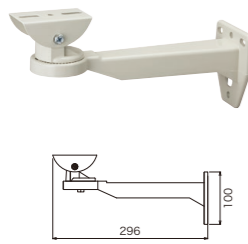

LC-001 屋外用 在庫限り  
屋外用ハウジング

主要材質	アルミニウム製
外形寸法	約103(幅)×110(高さ)×260(奥行)mm
質量	約650g
原産国	中国

LC-003 屋外用  
屋外用ハウジング

主要材質	アルミニウム製
外形寸法	約140(幅)×113(高さ)×370(奥行)mm
質量	約1.0kg
原産国	台湾

ホルダー(屋外用)

LC-F10  
ホルダー(屋外壁面用)

主要材質	アルミニウム製
外形寸法	約84(幅)×100(高さ)×296(奥行)mm
質量	約750g
原産国	中国