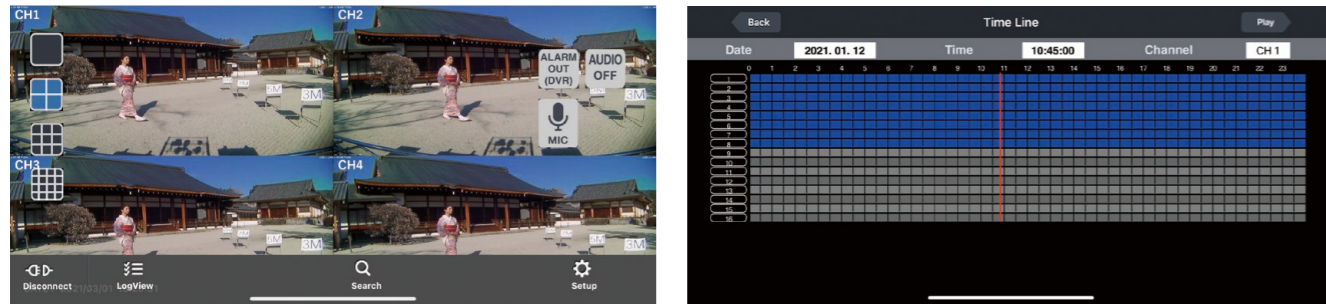

セキュリティソリューション

設置目的やシーン、設置環境に適したカメラタイプをご提案します。

遠隔地からの管理に

【スマホ用アプリ】

お手持ちのタブレット、スマホから、遠隔地のカメラ映像を確認。
複数台のカメラ、ライブモニタリング、録画映像の検索・再生も。