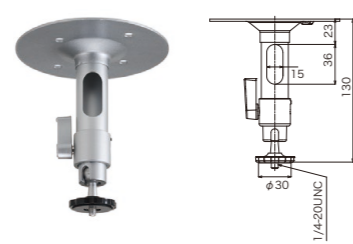

フィクサー(屋内用)

TB-107
フィクサー(ショート型)

主要材質	圧延鋼板・アルミ合金
外形寸法	φ120×120(高さ)mm (突起物を除く)
質量	265g
原産国	中国