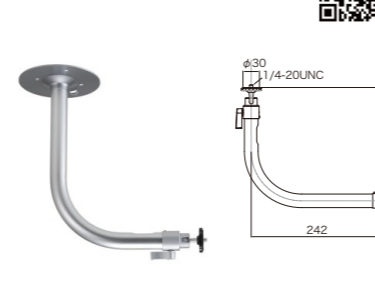

TB-111
フィクサー(L字型)

主要材質	圧延鋼板・アルミ合金
外形寸法	φ120×210~242(高さ)mm (突起物を除く)
質量	350g
原産国	中国