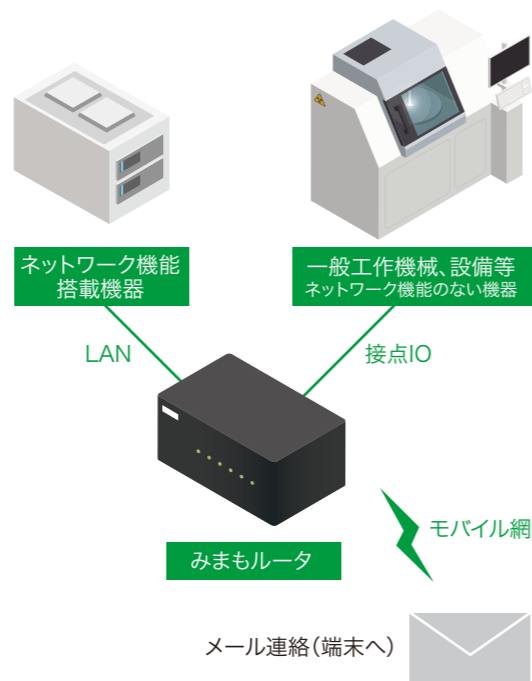

主な機能

業界初！機器の異常を検知してお知らせ

防犯カメラシステム、一般工作機械、設備機器に対応

作動中の機器を見守り、故障や停電による停止などを検知して、不具合があることをメールでお知らせする、機器死活監視ルーターです。常時作動を必要とする防犯カメラシステムやサーバー、一般工作機械、設備機器の見守りに。

機器の不具合をメールで送信

レコーダーやサーバー等、ネットワーク機能を搭載した機器はもちろん、ネットワーク機能のない一般工作機械や設備にも接点入力により対応します。

ネットワーク機能を搭載した機器はping 監視、ネットワーク機能のない機器はポート入出力を利用して機器を見守ります。

※ 事前のネットワーク設定が必要です。

正確な時刻に補正

1日1回正確な時刻に補正します。ネットワーク機能を搭載した機器は本機搭載のNTPサーバーで、ネットワーク機能のない機器は接点出力で時刻同期します。

停電検知

AC 電源が停電等で切断された時は、電源断メールを送信してお知らせします。

三大キャリアに対応

docomo/au/SoftBank 各社に対応します。

※ 一部、動作確認が必要な通信アダプターがあります。

POW	電源投入でLED ランプ点灯 常時：点灯／異常時：消灯(電源断)
WAN	モバイル接続またはブロードバンド接続時、 アクセスポイントまたはISP 接続完了でLED ランプ点灯 常時：点灯／異常時：消灯(回線接続エラー)
NTP	NTP サーバーに接続し時刻同期完了でLED ランプ点灯 常時：点灯／異常時：消灯(時刻同期エラー)
ALIVE	死活監視を行っている機器から応答がない場合LED ランプ点灯 常時：消灯／異常時：点灯(死活監視で検知)
R_ERR	機器よりシステムエラー信号(接点)が入力されるとLED ランプ点灯 常時：消灯／異常時：点灯(システムエラー検知)

RT-MB02

みまもルータ2

LTE 3G NTP SSD

通信方式	モバイル通信(USB dongle)、ブロードバンド(FTTH)
動作確認済み通信カード※1	Softbank: 203HW docomo: L-03D, UX302NC (株式会社ネクス)、UX302NC-R (株式会社ネクス) 三大キャリア: FS040U (富士ソフト株式会社)
接点入力	1 (NO, 無電圧回路)
接点出力	1 (NO, 無電圧回路)
ルーター機能	PPPoEクライアント、DHCPサーバー、 ポートフォワーディング、 ダイナミックDNS (無償サーバー利用可)
内蔵SSD (オプション)	128GB/256GB/512GB (ミラーリング対応)
電源電圧	DC12V/3A
消費電力	36W
動作温度(湿度)	0~+40°C (10%~85% ただし結露なきこと)
外形寸法	149(幅)×63(高さ)×151(奥行)mm ※突起部、ゴム足を除く
質量	540g
原産国	日本
同梱品	ACアダプター、CD-ROM (取扱説明書)、 簡易取扱説明書

※1 2020年12月現在の情報です。

詳細仕様はこちらから