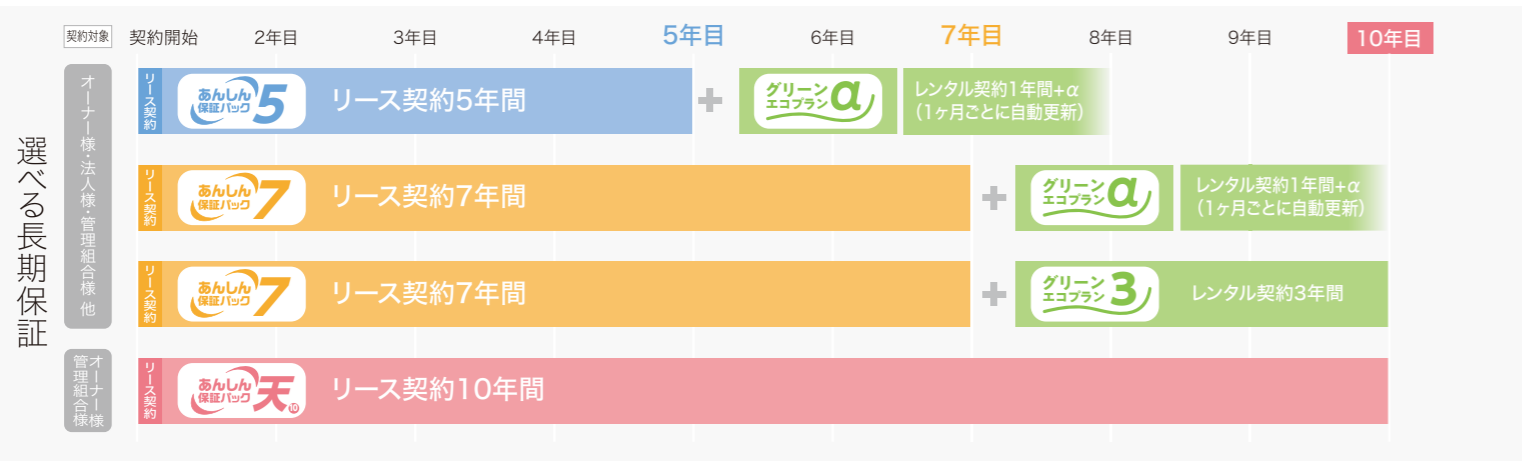

サービスソリューション

フルメンテナンス：あんしん保証パック・グリーンエコプラン

業界最長クラス！最長10年間の長期保証も可能です

お客様の運用環境やニーズに合わせて5年から10年まで期間をお選びください。

あんしん保証パック5/7/10

機器購入と設置工事、フルメンテナンス(機器保証・清掃点検・異常検知・オンサイト対応)をパックにし、合計金額を分割してお支払いいただくリース契約です。5年契約の「あんしん保証パック5」と7年契約の「あんしん保証パック7」、契約対象をマンションのオーナー様・管理組合様に限定した10年契約の「あんしん保証パック天®」をご用意しています。

法人様向け「10年間長期保証パック」

「あんしん保証パック天®」の対象外となる法人様向けに、7年のリース契約「あんしん保証パック7」+3年のレンタル契約「グリーンエコプラン3」の「10年間長期保証パック」をご用意しています。

グリーンエコプラン

「あんしん保証パック5/7」のリース契約終了後、使用可能な機器をそのまま運用していただけます。機器の所有権をリース会社から当社に移転し、当社とのレンタル契約に切り換えます。フルメンテナンス付きで安心して運用していただけます。月々の料金もリース料金の約半額で、機器の取り外しや取り替えのコストも不要なエコロジー&エコノミーなプランです。

「グリーンエコプランα」は基本1年間の契約で、1年を過ぎると1ヶ月ごとの自動更新となります。お客様が契約の終了を申し込まれたとき(1ヶ月後に解約)、または当社が機器の限界を判断したとき(半年前に通告)をもって契約が終了します。

「グリーンエコプラン3」は「あんしん保証パック7」との組み合わせで「10年間長期保証パック」に対応する、法人様向けのサービスです。

当社レンタル製品で防犯カメラシステムを運用できる「いきなりグリーンエコプラン みまもりレン太郎」もご用意しております。フルメンテナンス付きでご利用いただけるお得なサービスです。詳しくは当社までお問い合わせください。