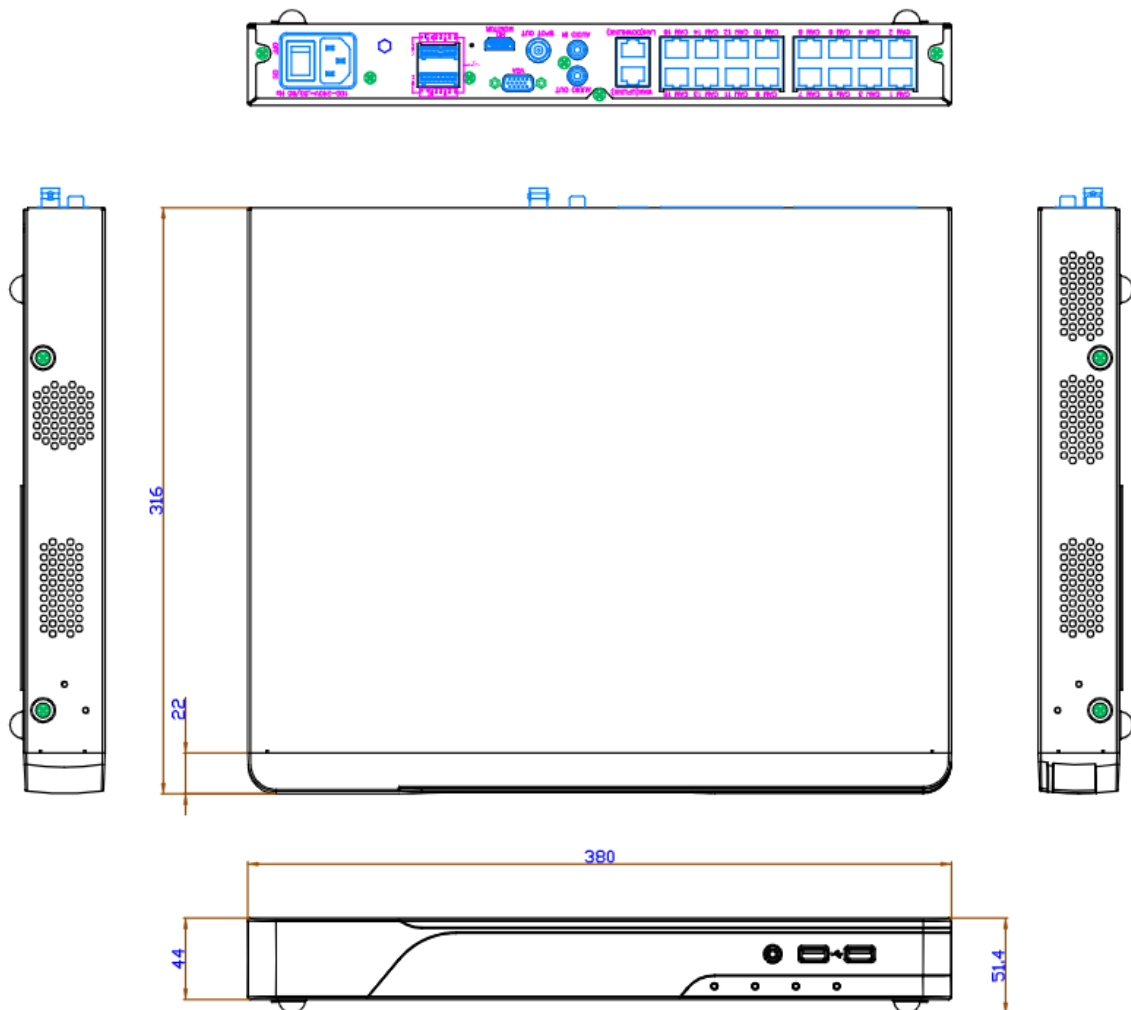

## ■ 製品仕様

品番		KB-IRIP16A
本体仕様	カメラ入力数	16
	カメラ入力信号	IP
	入カインタフェース	マウス、リモコン
ハードウェア	電源電圧	AC100V
	消費電力	最大200W(PoE173W)
	外形寸法	380(幅)x44(高さ)x316(奥行)mm (突起物、ゴム足除く)
	質量	約2.3kg(HDD1台のとき)
ライブ	動作温度(湿度)	0~40°C(10%~90% ただし結露なきこと)
	メインモニター出力	HDMI(3840x2160、2560x1600、2560x1440、1920x1080、1280x1024、1280x720) VGA(1920x1080、1280x1024、1280x720)
	スポットモニター出力	BNC(SPOT OUT) : 最大4分割(1CH~16CH)
	シーケンス表示	○(最大16分割)
	PTZコントロール	RS-485(パン・チルト・ズーム、プリセット、自動巡回、UTC)
	デジタルズーム	○
記録	静止画スナップショット	○
	録画モード	常時、モーション、センサー、手動、簡易設定
	録画解像度	2592 x 1944、2592 x 1520、2048 x 1536、2304 x 1296、1920 x 1080、1280 x 1024、1280 x 720、1024 x 768、640 x 460 352 x 240、352 x 288
音声	記録フレーム数	最大30FPS(16CH 合計480FPS)
	音声入力	RCA x 1(LINEレベル)
	音声出力	RCA x 1(LINEレベル)またはHDMI(映像に重畳)
再生	音声双方向通信	○
	検索モード	タイムサーチ、イベントサーチ、サムネイルサーチ
バックアップ	再生速度	最大64倍速
	ファイル形式	AVI、独自形式(パスワード設定可)
イベント/アラーム	保存メディア	USBメモリー、FTP
	接点入力	16(NC/NO選択可・無電圧接点)
	接点出力	1(NC/NO選択可・無電圧接点)
	モーション検知	○(領域選択可)
ネットワーク	イベント	接点入力、モーション、ビデオロス、上書き開始、HDD空き容量なし、HDD使用量警告、SMARTエラー、HDD認識エラー、緊急録画開始、システム起動、ログインエラー、PoEエラー、ネットワークエラー、クライアントログインエラー、DDNS更新エラー、IP衝突イベント
	アクション	接点出力、ブザー、メール送信、プリセット、CHポップアップ 携帯電話プッシュ通知
ネットワーク	LAN端子(RJ-45)	1(10/100/1000BASE-T)
	WAN端子(RJ-45)	1(10/100/1000BASE-T)
	クライアントソフト	ライブ、検索・再生、バックアップ、PTZコントロール、設定
	WEBブラウザ	ライブ、検索・再生、バックアップ、PTZコントロール、設定
	スマートフォン	iOS 12以上 / Android 4.0以上※1 ライブ監視 / データ検索・再生 / PTZコントロール 遠隔設定
	ネットワークストリーム	FPS制限

## ■ 外形寸法図

単位: [mm]