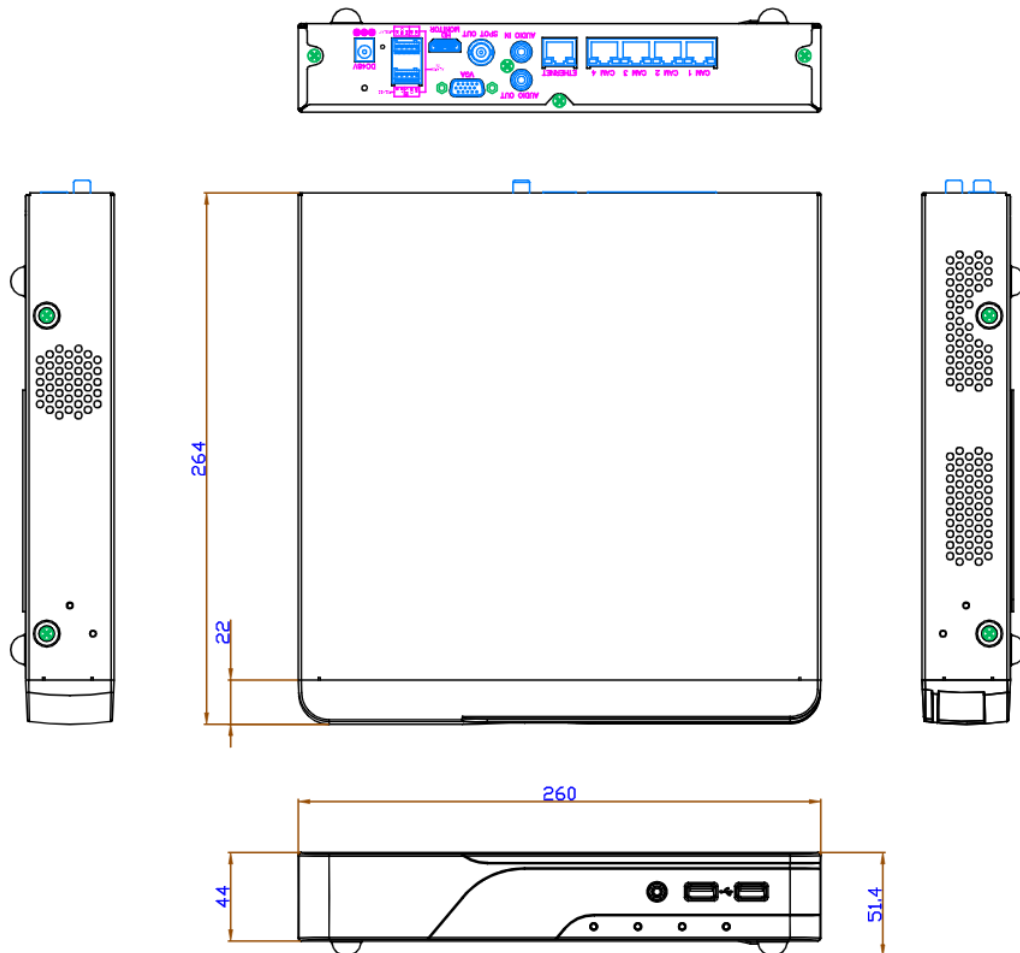

品番		KB-IRIP04A
本体仕様	カメラ入力数	4
	カメラ入力信号	IP
	入カインタフェース	マウス、リモコン
ハードウェア	電源電圧	DC12V(ACアダプター)
	消費電力	最大96W(PoE84.5W)
	外形寸法	260(幅)x44(高さ)x264(奥行)mm (突起物、ゴム足除く)
	質量	約2.3kg(HDD1台のとき)
	動作温度(湿度)	0~40°C(10%~90% ただし結露なきこと)
ライブ	メインモニター出力	HDMI(3840x2160、2560x1600、2560x1440、1920x1080、1280x1024、1280x720) VGA(1920x1080、1280x1024、1280x720)
	スポットモニター出力	BNC(SPOT OUT) : 最大4分割(1CH~4CH)
	シーケンス表示	○(最大4分割)
	PTZコントロール	RS-485(パン・チルト・ズーム、プリセット、自動巡回、UTC)
	デジタルズーム	○
	静止画スナップショット	○
記録	録画モード	常時、モーション、センサー、手動、簡易設定
	録画解像度	2592 x 1944、2592 x 1520、2048 x 1536、2304 x 1296、1920 x 1080、1280 x 1024、1280 x 720、1024 x 768、640 x 460 352 x 240、352 x 288
	記録フレーム数	最大30FPS(4CH 合計120FPS)
音声	音声入力	RCA x 1(LINEレベル)
	音声出力	RCA x 1(LINEレベル)またはHDMI(映像に重畳)
	音声双方向通信	○
再生	検索モード	タイムサーチ、イベントサーチ、サムネイルサーチ
	再生速度	最大64倍速
バックアップ	ファイル形式	AVI、独自形式(パスワード設定可)
	保存メディア	USBメモリー、FTP
イベント/アラーム	接点入力	4(NC/NO選択可・無電圧接点)
	接点出力	1(NC/NO選択可・無電圧接点)
	モーション検知	○(領域選択可)
	イベント	接点入力、モーション、ビデオロス、上書き開始、HDD空き容量なし、HDD使用量警告、SMARTエラー、HDD認識エラー、緊急録画開始、システム起動、ログインエラー、PoEエラー、ネットワークエラー、クライアントログインエラー、DDNS更新エラー、IP衝突イベント
アクション	接点出力、ブザー、メール送信、プリセット、CHポップアップ 携帯電話プッシュ通知	
ネットワーク	LAN端子(RJ-45)	1(10BASE-T、100BASE-T)
	クライアントソフト	ライブ、検索・再生、バックアップ、PTZコントロール、設定
	WEBブラウザ	ライブ、検索・再生、バックアップ、PTZコントロール、設定
	スマートフォン	iOS 12以上 / Android 4.0以上※1 ライブ監視 / データ検索・再生 / PTZコントロール 遠隔設定
	ネットワークストリーム	FPS制限

仕様は改良の為、予告無く変更することがあります。

■ 外形寸法図

単位: [mm]