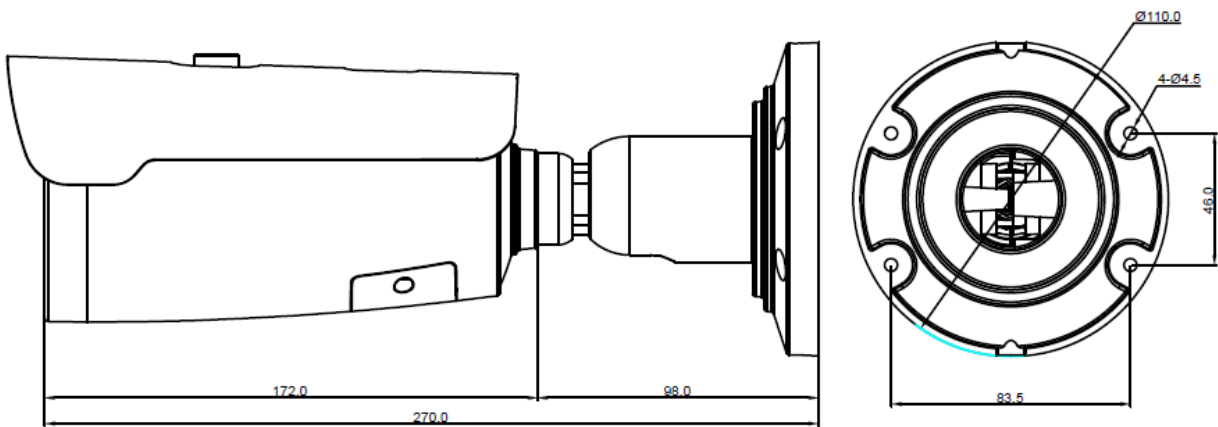

品名	屋外用チューブ型IPカメラ(500万画素)	
型式	KB-N550A	
撮像素子	1/2.8型CMOSセンサー (SONY)	
出力端子	RJ-45(10BASE-T / 100BASE-T)	
電源電圧	PoE(IEEE 802.3af) / DC12V / AC24V	
DC12V 入力端子	DCジャック	
AC24V 入力端子	スクリューロック端子	
最大消費電力	PoE動作時 : 10.7W DC12V動作時 : 9.6W AC24V動作時 : 19.2W	
外形寸法	φ86 x 270(奥行) mm(カメラ本体)	
質量	1.1kg	
主要素材	アルミダイキャスト	
防塵防水性能	IP66	
耐衝撃性能	-	
動作温度(湿度)	-20°C~+50°C(0%~90% ただし結露なきこと)	
有効画素数	2592 x 1944 (約500万画素)	
全画素数	2592 x 1944	
映像圧縮方式	H.264 / H.265 / MJPEG	
解像度	ストリーム1: 2592x1944, 2592x1520, 2304x1296, 2048x1536, 1920x1080, 1280x1024, 1024x768, 1280x720, 704x576, 704x480, 640x480, 640x360, 352x288, 352x240 ストリーム2/3: 640x480, 640x360, 352x288, 352x240	
フレームレート	1FPS ~ 30FPS(1フレームごと)	
レンズマウント	-	
レンズ焦点距離	2.8 ~ 12mm(電動ズーム・オートフォーカス)	
撮像角度	ワイド端	水平 : 約95° / 垂直 : 約67°
	テレ端	水平 : 約29° / 垂直 : 約22°
F値	F1.4(ワイド端)	
赤外線投光器	投光距離	約30m
	投光角度	約100°
最低被写体照度	カラー: 0.003lx(F1.4, AGC ON) / モノクロ: 0lx(赤外線照射時)	
電子シャッター	自動、1/30秒 ~ 1/5000秒	
デジタルワイド ダイナミックレンジ (D-WDR)	OFF、ON	
AGC	低、低中、高中、高、制限なし	
フリッカレス	OFF、50Hz、60Hz	
デイ&ナイト	自動、デイ固定、ナイト固定、スケジュール	
ホワイトバランス	手動、自動、自動ワイド	
SENS UP(スローシャッター)	OFF、x2、x4、x8	
ノイズ除去(3DNR)	OFF、自動(低、中、高)、手動(低、中、高)	
霧除去(Defog)	OFF、低、中、高	
プライバシーマスク	OFF、ON(最大4箇所) エリア設定: 四角形ポリゴン	
動体検知	OFF、ON(最大4箇所) エリア設定: 矩形選択	

※仕様は改良の為、予告無く変更することがあります。

■製品仕様

画像反転	OFF、水平、垂直、フリップ
調整用モニター出力	-
音声入出力	入力:1 / 出力:1 (ラインレベル)
音声圧縮方式	G.711
内蔵マイク	-
アラーム入出力	入力:1 / 出力:1
イベント	モーション、アラーム入力、いたずら検知、システム起動、温度異常

※仕様は改良の為、予告無く変更することがあります。

■外形寸法図

単位:mm