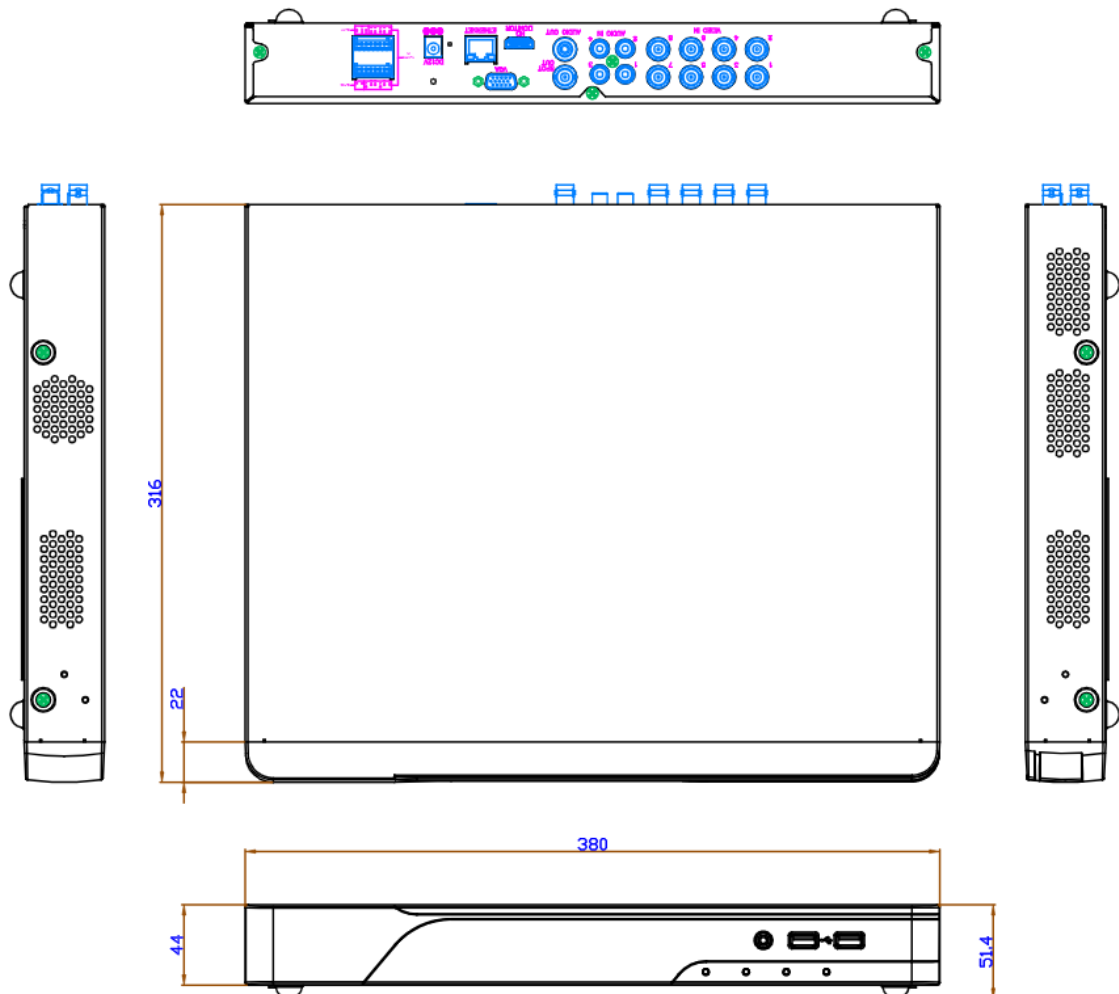

品番		KB-AHR08D
本体仕様	カメラ入力数	BNCx8
	カメラ入力信号	AHD、CVBS、IP
	入カインタフェース	マウス、リモコン
ハードウェア	電源電圧	DC12V(ACアダプター)
	消費電力	最大21W ※HDD標準容量搭載時
	外形寸法	380(幅)x44(高さ)x316(奥行)mm (突起物、ゴム足除く)
	質量	約3.3kg(HDD1台のとき)
	動作温度(湿度)	0~40°C(10%~90% ただし結露なきこと)
ライブ	メインモニター出力	HDMI(3840x2160、2560x1600、2560x1440、1920x1080、1280x1024、1280x720) VGA(1920x1080、1280x1024、1280x720)
	スポットモニター出力	BNC(SPOT OUT)：最大4分割(1CH~8CH)
	シーケンス表示	○(最大9分割)
	PTZコントロール	RS-485(パン・チルト・ズーム、プリセット、自動巡回、UTC)
	デジタルズーム	○
	静止画スナップショット	○
記録	圧縮形式	H.265、H.264
	記録モード	常時、モーション、センサー、手動、簡易設定
	解像度	AHD：2560x1440、1920x1080、1280x720、960x480、704x480、704x240、352x240
		アナログ：960x480、704x480、704x240、352x240
	記録フレーム数	400万画素以下：最大15FPS(8CH 合計120FPS) 200万画素以下：最大30FPS(8CH 合計240FPS)
音声	音声入力	RCA×4(LINEレベル)
	音声出力	RCA×1(LINEレベル)またはHDMI(映像に重畳)
	音声双方向通信	○
再生	検索モード	タイムサーチ、イベントサーチ、サムネイルサーチ
	再生速度	最大64倍速
バックアップ	ファイル形式	AVI、独自形式(パスワード設定可)
	保存メディア	USBメモリー、FTP
イベント/アラーム	接点入力	8(NC/NO選択可・無電圧接点)
	接点出力	1(NC/NO選択可・無電圧接点)
	モーション検知	○(領域選択可)
	イベント	接点入力、モーション、ビデオロス、上書き開始、HDD空き容量なし、HDD使用量警告、SMARTエラー、HDD認識エラー 緊急録画開始、システム起動、ログインエラー、ネットワークエラー、クライアントログインエラー、DDNS更新エラー、IP衝突イベント
	アクション	接点出力、ブザー、メール送信、プリセット、CHポップアップ 携帯電話プッシュ通知
ネットワーク	LAN端子(RJ-45)	1(10BASE-T、100BASE-T、1000BASE-T)
	クライアントソフト	ライブ、検索・再生、バックアップ、PTZコントロール、設定
	WEBブラウザ	ライブ、検索・再生、バックアップ、PTZコントロール、設定
	スマートフォン	iPhone または Android ※1
	ネットワークストリーム	ライブ、検索・再生、PTZコントロール、遠隔設定 FPS制限、帯域制限

仕様は改良の為、予告無く変更することがあります。

■ 外形寸法図

単位: [mm]