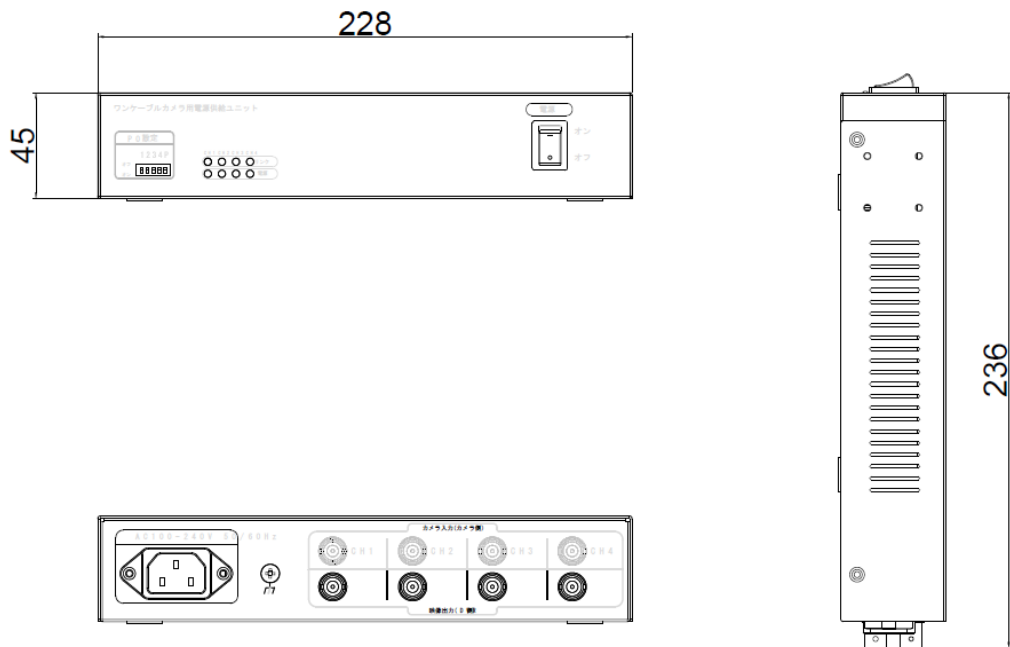

型式：LC-T04A

NO

1/1

■ 製品仕様

品名	AHDワンケーブルカメラコントローラ(LC-Tx40A/Bシリーズ専用)
型式	LC-T04A
電源電圧	AC100V 50Hz/60Hz
最大消費電力	60W(カメラ4台使用時)
重畳電源電圧	DC32V
カメラ配線距離	最大400m(5C-2V) / 最大300m(3C-2V)
カメラ入力	AHD × 4(BNC)
カメラ出力	AHD × 4(BNC)
カメラ適合機種 (2021年4月現在)	LC-T340A/B LC-T440A/B LC-T540A/B LC-T640A/B
映像信号調整	-
動作温度(湿度)	-10℃ ~ +50℃(85%以下 ただし結露なきこと)
外形寸法	228(幅) × 45(高さ) × 236(奥行)mm (ただし突起物、ゴム足は除く)
質量	約2.4kg
原産国	韓国
付属品	取扱説明書、AC電源コード

※仕様は改良の為、予告無く変更することがあります。

■ 外形寸法

単位 : mm