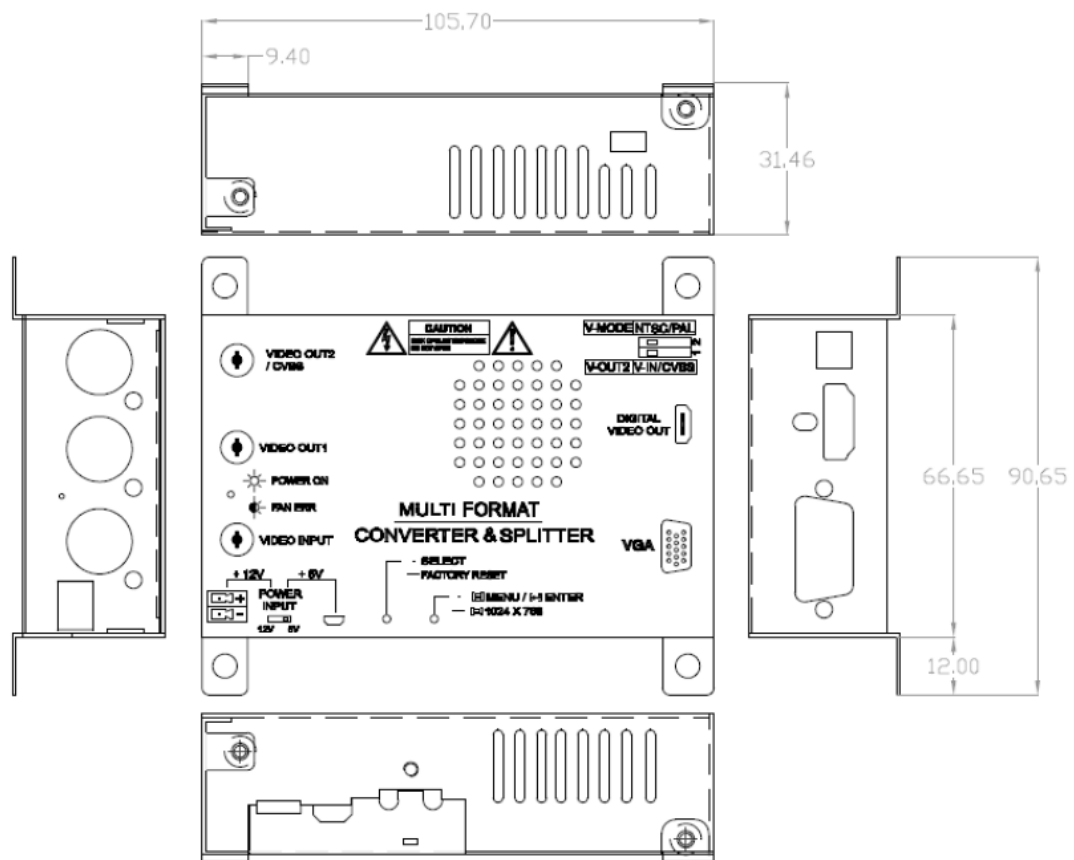

品番	LC-CVT01A
映像入力	AHD
BNC出力1	AHDスルー出力
BNC出力2	アナログ(NTSC)出力/AHDスルー出力(切替式)
VGA出力	1024x768, 1280x1024, 1280x720, 1920x1080
HDMI出力	1024x768, 1280x1024, 1280x720, 1920x1080
同時出力	○(全端子)
電源電圧	DC12V(ACアダプタ別売)/DC5V(Micro USB)
消費電力	最大7.5W
動作温度(湿度)	0~40°C(20~80%)
外形寸法	105(幅) x 31(高さ) x 91(奥行) mm
重量	約200g
原産国	韓国
付属品	DCジャック付ケーブル、取扱説明書

※仕様は改良の為、予告無く変更することがあります。

■ 外形寸法図

単位 : [mm]