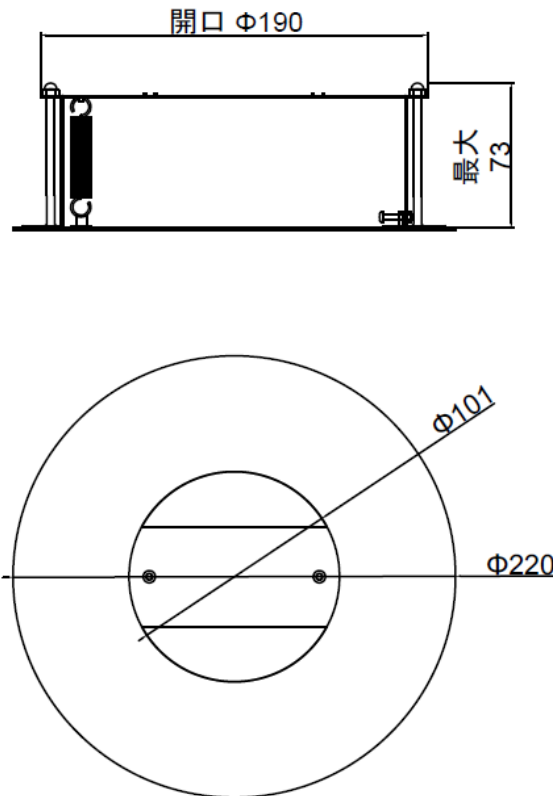

品番 : KB-TCCB1

NO

1 / 1

■ 製品仕様

品名	天井埋込金具 (KB-T420A用)
型式	KB-TCCB1
材質	SPC t1.2
外形寸法	開口寸法 約190(直径)mm
	最大寸法 化粧面 約220(直径) * 73(最大深さ)mm
重量	約 540g
原産国	日本

※ 仕様は改良の為、予告無く変更することがあります。

■ 外形寸法図

単位 : [mm]