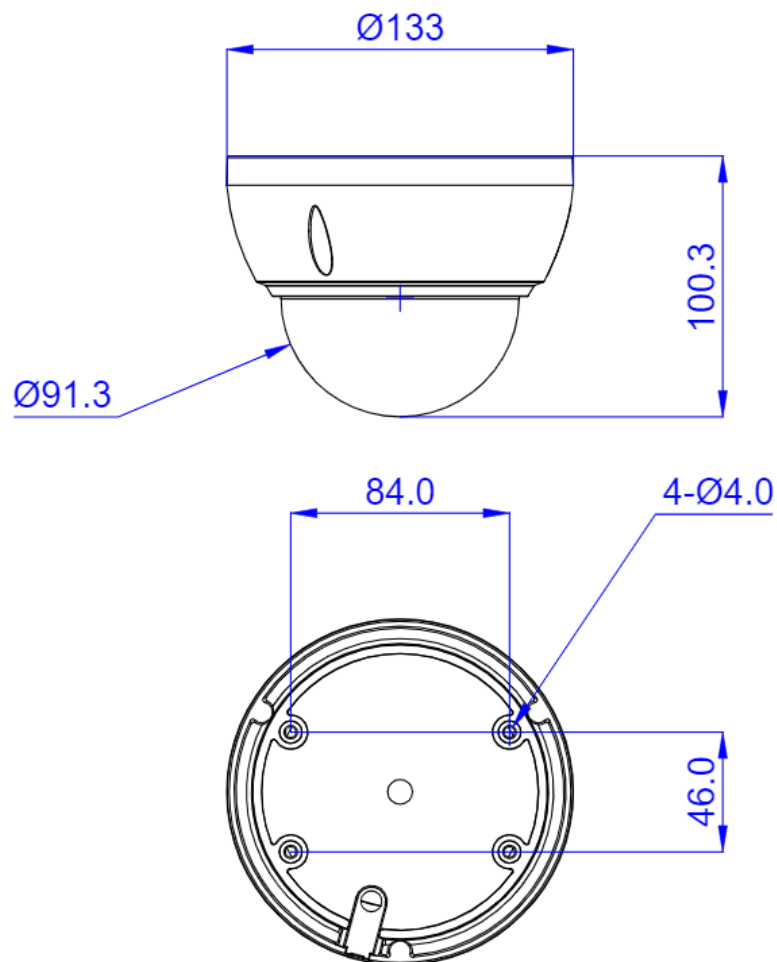

※仕様は改良の為、予告無く変更することがあります。

品名:屋外用ドーム型AHDカメラ  
(固定焦点・4MP・ワンケーブル対応)

型式:LC-T640B

NO

2/2

■接続対応レコーダー(2021年4月現在)

- ・EHVR-804B※1
- ・EHVR-804C※1
- ・KB-AHR04C
- ・KB-AHR08C
- ・KB-AHR16C

※1・・・2560x1440の解像度で運用する場合は、本カメラのフレームレート設定を変更する必要があります。  
詳しくはお問い合わせください。

■外形寸法図

単位:[mm]