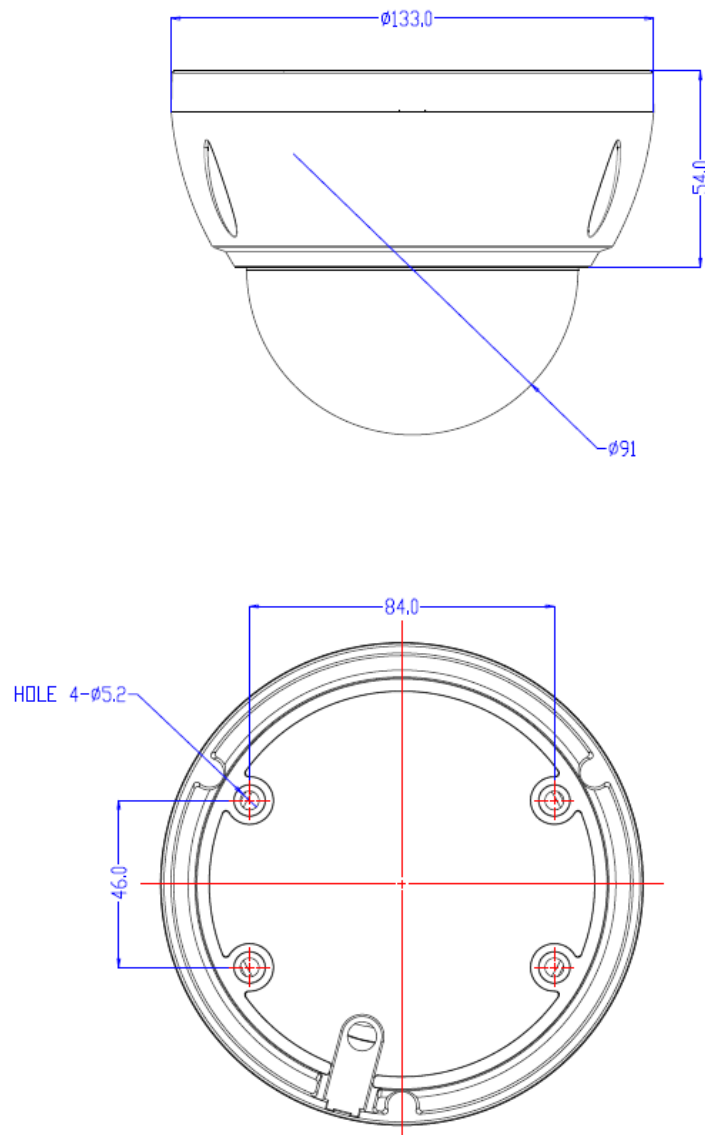

■ 製品仕様

品名	屋外用ドーム型AHDカメラ(固定焦点・4MP・ワンケーブルカメラ対応)		
型式	LC-T640B		
撮像素子	1/2.8型CMOSセンサー (SONY)		
映像出力	AHD		
出力端子	BNC		
有効画素数	2560 * 1440 (約400万画素)		
全画素数	2688 * 1944 (約500万画素)		
フレームレート	30FPS (4M)		
走査方式	プログレッシブ		
同期方式	内部同期		
レンズマウント	-		
レンズ焦点距離	2.7mm ~ 12mm (手動バリフォーカル)		
撮像角度	水平:96° 垂直:53°		
赤外線投光	投光距離	約15m	
	投光角度	約60°	
最低被写体照度	カラー:0.15lx / モノクロ:0.02lx / 赤外線投光時:0lx(モノクロ)		
電子シャッター	AUTO、FLK		
デジタルワイド ダイナミックレンジ (D-WDR)	OFF、AUTO		
逆光補正(BLC)	OFF、BLC		
AGC	1 ~ 15		
フリッカレス	○		
デイ&ナイト	AUTO、COLOR、B/W、EXT		
ホワイトバランス	ATW、AWC→SET		
SENS UP	-		
ノイズ除去(3DNR)	2DNR、3DNR (OFF、LOW、MIDDLE、HIGH)		
霧除去(Defog)	-		
プライバシーマスク	-		
動体検知	-		
画像反転	OFF、水平、垂直、回転		
調整用モニター	BNCジャック(付属のケーブルで変換)		
電源電圧	デュアル電源方式 ・専用カメラコントローラー(LC-T04A)より給電(BNC) ・DC12V(DCジャック)		
DC12V入力端子	DCジャック		
最大消費電力	3.9W		
最大伝送距離	300m (3C-2V同軸ケーブル)、500m (5C-2V同軸ケーブル)		
動作温度(湿度)	-10°C ~ +50°C(10~90% ただし結露なきこと)		
防塵防水性能	IP66		
外形寸法	133(φ) x 100(高さ)mm		
質量	約600g		
付属品	カメラ本体、取扱説明書、設置テンプレート、 テストモニター用ケーブル(BNC端子)、電源ケーブル(DCプラグ) L字特殊形状レンチ、ネジ、Oリング、ブッシング		
原産国	韓国		

※仕様は改良の為、予告無く変更することがあります。

品名:屋外用ドーム型AHDカメラ
(固定焦点・4MP・ワンケーブル対応)

型式:LC-T640B

NO

2/2

■接続対応レコーダー(2021年4月現在)

- ・EHVR-804B※1
- ・EHVR-804C※1
- ・KB-AHR04C
- ・KB-AHR08C
- ・KB-AHR16C

※1・・・2560x1440の解像度で運用する場合は、本カメラのフレームレート設定を変更する必要があります。
詳しくはお問い合わせください。

■外形寸法図

単位:[mm]