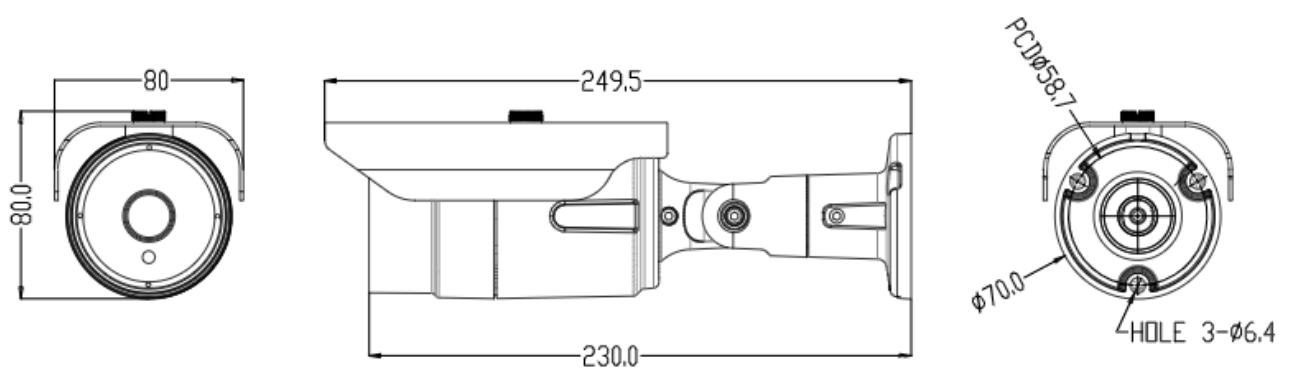

■ 製品仕様

品名	屋外用チューブ型AHDカメラ(固定焦点・4MP・ワンケーブル対応)		
型式	LC-T540B		
撮像素子	1/2.8型CMOSセンサー (SONY)		
映像出力	AHD		
出力端子	BNC		
有効画素数	2560 x 1440 (約400万画素)		
全画素数	2688 x 1944 (約500万画素)		
フレームレート	30fps (4M)		
走査方式	プログレッシブ		
同期方式	内部同期		
レンズマウント	-		
レンズ焦点距離	2.8mm		
撮像角度	水平:96° 垂直:53°		
赤外線投光	投光距離	約20m	
	投光角度	60°	
最低被写体照度	カラー:0.15lx / モノクロ:0.02lx / 赤外線投光時:0lx(モノクロ)		
電子シャッター	AUTO、FLK		
デジタルワイド ダイナミックレンジ (D-WDR)	OFF、AUTO		
逆光補正(BLC)	OFF、BLC		
AGC	1 ~ 15		
フリッカレス	○		
デイ&ナイト	AUTO、COLOR、B/W、EXT		
ホワイトバランス	ATW、AWC→SET		
SENS UP	-		
ノイズ除去(3DNR)	2DNR、3DNR (OFF、LOW、MIDDLE、HIGH)		
霧除去(Defog)	-		
プライバシーマスク	-		
動体検知	-		
画像反転	OFF、水平、垂直、回転		
調整用モニター出力	BNCジャック(付属のケーブルで変換)		
電源電圧	デュアル電源方式 ・専用カメラコントローラー(LC-T04A)より供給(BNC) ・DC12V(DCジャック)		
DC12V入力端子	DCジャック		
最大消費電力	5.4W		
最大伝送距離	300m (3C-2V同軸ケーブル) / 500m (5C-2V同軸ケーブル)		
動作温度(湿度)	-10°C ~ +50°C(10~90% ただし結露なきこと)		
防塵防水性能	IP66		
外形寸法	70(φ) x 123(奥行き)mm (カメラ本体)		
質量	約750g		
付属品	カメラ本体、取扱説明書、設置用テンプレート テストモニター用ケーブル(BNC端子)、電源ケーブル(DCプラグ) L字特殊形状レンチ、アンカー、ネジ		
原産国	韓国		

※仕様は改良の為、予告無く変更することがあります。

品名:屋外用チューブ型AHDカメラ  
(固定焦点・4MP・ワンケーブル対応)

型式:LC-T540B

NO

2/2

■接続対応レコーダー(2021年4月現在)

- ・EHVR-804B※1
- ・EHVR-804C※1
- ・KB-AHR04C
- ・KB-AHR08C
- ・KB-AHR16C

※1・・・2560x1440の解像度で運用する場合は、本カメラのフレームレート設定を変更する必要があります。  
詳しくはお問い合わせください。

■外形寸法図

単位:mm