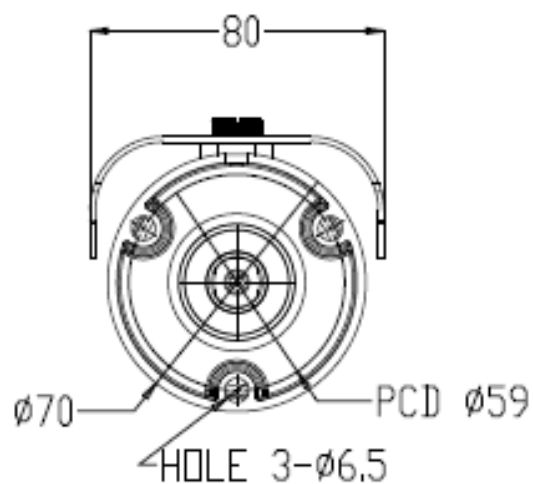

■ 製品仕様

品名	屋外用チューブ型AHDカメラ(固定焦点・4MP・ワンケーブル対応)		
型式	LC-T540B		
撮像素子	1/2.8型CMOSセンサー (SONY)		
映像出力	AHD		
出力端子	BNC		
有効画素数	2560 x 1440 (約400万画素)		
全画素数	2688 x 1944 (約500万画素)		
フレームレート	30fps (4M)		
走査方式	プログレッシブ		
同期方式	内部同期		
レンズマウント	-		
レンズ焦点距離	2.8mm		
撮像角度	水平:96° 垂直:53°		
赤外線投光	投光距離	約20m	
	投光角度	60°	
最低被写体照度	カラー:0.15lx / モノクロ:0.02lx / 赤外線投光時:0lx(モノクロ)		
電子シャッター	AUTO、FLK		
デジタルワイド ダイナミックレンジ (D-WDR)	OFF、AUTO		
逆光補正(BLC)	OFF、BLC		
AGC	1 ~ 15		
フリッカレス	○		
デイ&ナイト	AUTO、COLOR、B/W、EXT		
ホワイトバランス	ATW、AWC→SET		
SENS UP	-		
ノイズ除去(3DNR)	2DNR、3DNR (OFF、LOW、MIDDLE、HIGH)		
霧除去(Defog)	-		
プライバシーマスク	-		
動体検知	-		
画像反転	OFF、水平、垂直、回転		
調整用モニター出力	BNCジャック(付属のケーブルで変換)		
電源電圧	デュアル電源方式 ・専用カメラコントローラー(LC-T04A)より供給(BNC) ・DC12V(DCジャック)		
DC12V入力端子	DCジャック		
最大消費電力	5.4W		
最大伝送距離	300m (3C-2V同軸ケーブル) / 500m (5C-2V同軸ケーブル)		
動作温度(湿度)	-10°C ~ +50°C(10~90% ただし結露なきこと)		
防塵防水性能	IP66		
外形寸法	70(φ) x 123(奥行き)mm (カメラ本体)		
質量	約750g		
付属品	カメラ本体、取扱説明書、設置用テンプレート テストモニター用ケーブル(BNC端子)、電源ケーブル(DCプラグ) L字特殊形状レンチ、アンカー、ネジ		
原産国	韓国		

※仕様は改良の為、予告無く変更することがあります。

品名:屋外用チューブ型AHDカメラ
(固定焦点・4MP・ワンケーブル対応)

型式:LC-T540B

NO

2/2

■接続対応レコーダー(2021年4月現在)

- ・EHVR-804B※1
- ・EHVR-804C※1
- ・KB-AHR04C
- ・KB-AHR08C
- ・KB-AHR16C

※1・・・2560x1440の解像度で運用する場合は、本カメラのフレームレート設定を変更する必要があります。
詳しくはお問い合わせください。

■外形寸法図

【正面&側面】

単位:[mm]

【取付面】

単位:[mm]