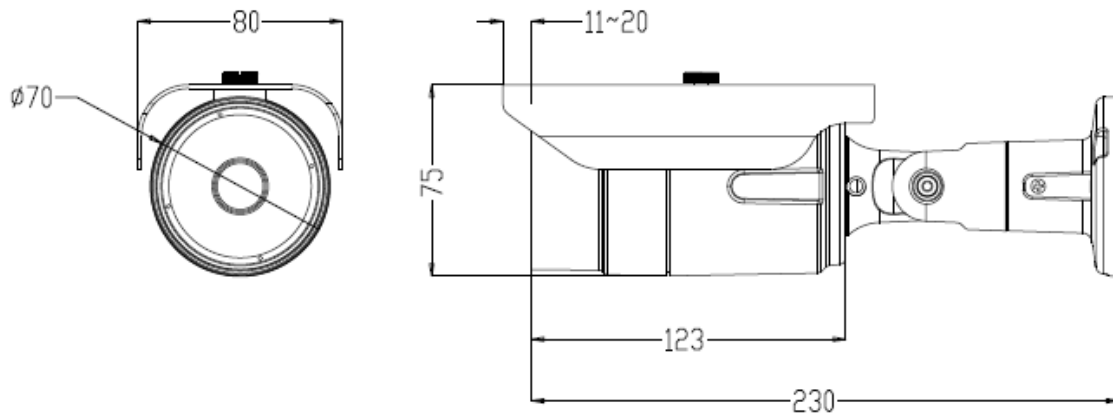

■ 製品仕様

品名	屋外用チューブ型AHDカメラ(固定焦点・4MP・ワンケーブル対応)		
型式	LC-T540B		
撮像素子	1/2.8型CMOSセンサー (SONY)		
映像出力	AHD		
出力端子	BNC		
有効画素数	2560 x 1440 (約400万画素)		
全画素数	2688 x 1944 (約500万画素)		
フレームレート	30fps (4M)		
走査方式	プログレッシブ		
同期方式	内部同期		
レンズマウント	-		
レンズ焦点距離	2.8mm		
撮像角度	水平:96° 垂直:53°		
赤外線投光	投光距離	約20m	
	投光角度	60°	
最低被写体照度	カラー:0.15lx / モノクロ:0.02lx / 赤外線投光時:0lx(モノクロ)		
電子シャッター	AUTO、FLK		
デジタルワイド ダイナミックレンジ (D-WDR)	OFF、AUTO		
逆光補正(BLC)	OFF、BLC		
AGC	1 ~ 15		
フリッカレス	○		
デイ&ナイト	AUTO、COLOR、B/W、EXT		
ホワイトバランス	ATW、AWC→SET		
SENS UP	-		
ノイズ除去(3DNR)	2DNR、3DNR (OFF、LOW、MIDDLE、HIGH)		
霧除去(Defog)	-		
プライバシーマスク	-		
動体検知	-		
画像反転	OFF、水平、垂直、回転		
調整用モニター出力	BNCジャック(付属のケーブルで変換)		
電源電圧	デュアル電源方式 ・専用カメラコントローラー(LC-T04A)より供給(BNC) ・DC12V(DCジャック)		
DC12V入力端子	DCジャック		
最大消費電力	5.4W		
最大伝送距離	300m (3C-2V同軸ケーブル) / 500m (5C-2V同軸ケーブル)		
動作温度(湿度)	-10°C ~ +50°C(10~90% ただし結露なきこと)		
防塵防水性能	IP66		
外形寸法	70(φ) x 123(奥行き)mm (カメラ本体)		
質量	約750g		
付属品	カメラ本体、取扱説明書、設置用テンプレート テストモニター用ケーブル(BNC端子)、電源ケーブル(DCプラグ) L字特殊形状レンチ、アンカー、ネジ		
原産国	韓国		

※仕様は改良の為、予告無く変更することがあります。

品名:屋外用チューブ型AHDカメラ
(固定焦点・4MP・ワンケーブル対応)

型式:LC-T540B

NO

2/2

■接続対応レコーダー(2021年4月現在)

- ・EHVR-804B※1
- ・EHVR-804C※1
- ・KB-AHR04C
- ・KB-AHR08C
- ・KB-AHR16C

※1・・・2560x1440の解像度で運用する場合は、本カメラのフレームレート設定を変更する必要があります。
詳しくはお問い合わせください。

■外形寸法図

【正面&側面】

単位:[mm]

【取付面】

単位:[mm]