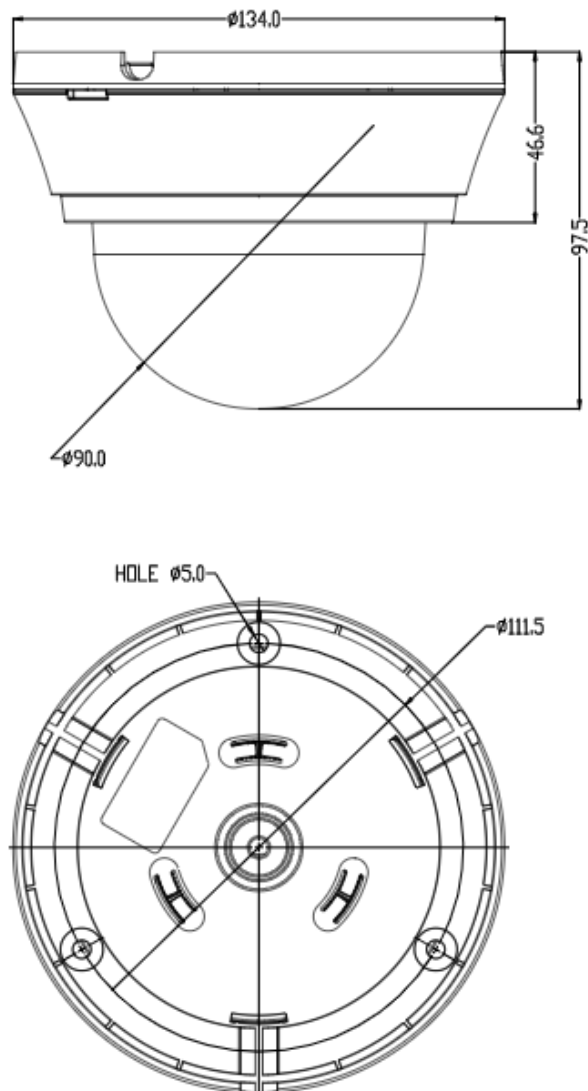

■ 製品仕様

品名	ドーム型AHDカメラ(固定焦点・4MP・ワンケーブルカメラ対応)		
型式	LC-T440B		
撮像素子	1/2.8型CMOSセンサー (SONY)		
映像出力	AHD		
出力端子	BNC		
有効画素数	2560 * 1440 (約400万画素)		
全画素数	2688 * 1944 (約500万画素)		
フレームレート	30FPS (4M)		
走査方式	プログレッシブ		
同期方式	内部同期		
レンズマウント	-		
レンズ焦点距離	2.8mm		
撮像角度	水平:96° 垂直:53°		
赤外線投光	投光距離	-	
	投光角度	-	
最低被写体照度	カラー:0.15lx / モノクロ:0.02lx		
電子シャッター	AUTO、FLK		
デジタルワイド ダイナミックレンジ (D-WDR)	OFF、AUTO		
逆光補正(BLC)	OFF、BLC		
AGC	1 ~ 15		
フリッカレス	○		
デイ&ナイト	AUTO、COLOR、B/W、EXT		
ホワイトバランス	ATW、AWC→SET		
SENS UP	-		
ノイズ除去(3DNR)	2DNR、3DNR (OFF、LOW、MIDDLE、HIGH)		
霧除去(Defog)	-		
プライバシーマスク	-		
動体検知	-		
画像反転	OFF、水平、垂直、回転		
調整用モニター出力	BNCジャック(付属のケーブルで変換)		
電源電圧	デュアル電源方式 ・専用カメラコントローラー(LC-T04A)より給電(BNC) ・DC12V(DCジャック)		
DC12V入力端子	DCジャック		
最大消費電力	2.5W		
最大伝送距離	300m (3C-2V同軸ケーブル)、500m (5C-2V同軸ケーブル)		
動作温度(湿度)	-10°C ~ +50°C (10~90% ただし結露なきこと)		
防塵防水性能	-		
外形寸法	134(φ) x 97.5(高さ)mm		
質量	約350g		
付属品	カメラ本体、取扱説明書、テストモニター用ケーブル(BNC端子) 電源ケーブル(DCジャック)、アンカー、ネジ、ドームカバー取外し用板		
原産国	韓国		

※仕様は改良の為、予告無く変更することがあります。

品名:ドーム型AHDカメラ
(固定焦点・4MP・ワンケーブル対応)

型式:LC-T440B

NO

2/2

■接続対応レコーダー(2021年4月現在)

- ・EHVR-804B※1
- ・EHVR-804C※1
- ・KB-AHR04C
- ・KB-AHR08C
- ・KB-AHR16C

※1・・・2560x1440の解像度で運用する場合は、本カメラのフレームレート設定を変更する必要があります。
詳しくはお問い合わせください。

■外形寸法図

単位:[mm]