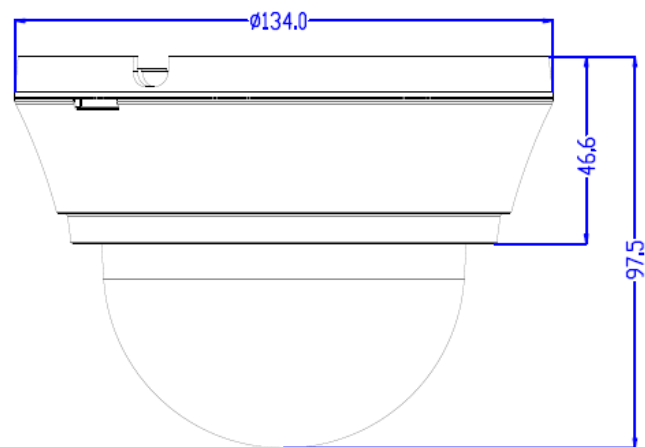

## ■ 製品仕様

品名	ドーム型AHDカメラ(固定焦点・4MP・ワンケーブルカメラ対応)		
型式	LC-T440B		
撮像素子	1/2.8型CMOSセンサー (SONY)		
映像出力	AHD		
出力端子	BNC		
有効画素数	2560 * 1440 (約400万画素)		
全画素数	2688 * 1944 (約500万画素)		
フレームレート	30FPS (4M)		
走査方式	プログレッシブ		
同期方式	内部同期		
レンズマウント	-		
レンズ焦点距離	2.8mm		
撮像角度	水平:96° 垂直:53°		
赤外線投光	投光距離	-	
	投光角度	-	
最低被写体照度	カラー:0.15lx / モノクロ:0.02lx		
電子シャッター	AUTO、FLK		
デジタルワイド ダイナミックレンジ (D-WDR)	OFF、AUTO		
逆光補正(BLC)	OFF、BLC		
AGC	1 ~ 15		
フリッカレス	○		
デイ&ナイト	AUTO、COLOR、B/W、EXT		
ホワイトバランス	ATW、AWC→SET		
SENS UP	-		
ノイズ除去(3DNR)	2DNR、3DNR (OFF、LOW、MIDDLE、HIGH)		
霧除去(Defog)	-		
プライバシーマスク	-		
動体検知	-		
画像反転	OFF、水平、垂直、回転		
調整用モニター出力	BNCジャック(付属のケーブルで変換)		
電源電圧	デュアル電源方式 ・専用カメラコントローラー(LC-T04A)より給電(BNC) ・DC12V(DCジャック)		
DC12V入力端子	DCジャック		
最大消費電力	2.5W		
最大伝送距離	300m (3C-2V同軸ケーブル)、500m (5C-2V同軸ケーブル)		
動作温度(湿度)	-10°C ~ +50°C (10~90% ただし結露なきこと)		
防塵防水性能	-		
外形寸法	134(φ) x 97.5(高さ)mm		
質量	約350g		
付属品	カメラ本体、取扱説明書、テストモニター用ケーブル(BNC端子) 電源ケーブル(DCジャック)、アンカー、ネジ、ドームカバー取外し用板		
原産国	韓国		

※仕様は改良の為、予告無く変更することがあります。

品名:ドーム型AHDカメラ  
(固定焦点・4MP・ワンケーブル対応)

型式:LC-T440B

NO

2/2

■接続対応レコーダー(2021年4月現在)

- ・EHVR-804B※1
- ・EHVR-804C※1
- ・KB-AHR04C
- ・KB-AHR08C
- ・KB-AHR16C

※1・・・2560x1440の解像度で運用する場合は、本カメラのフレームレート設定を変更する必要があります。  
詳しくはお問い合わせください。

■外形寸法図

単位:[mm]