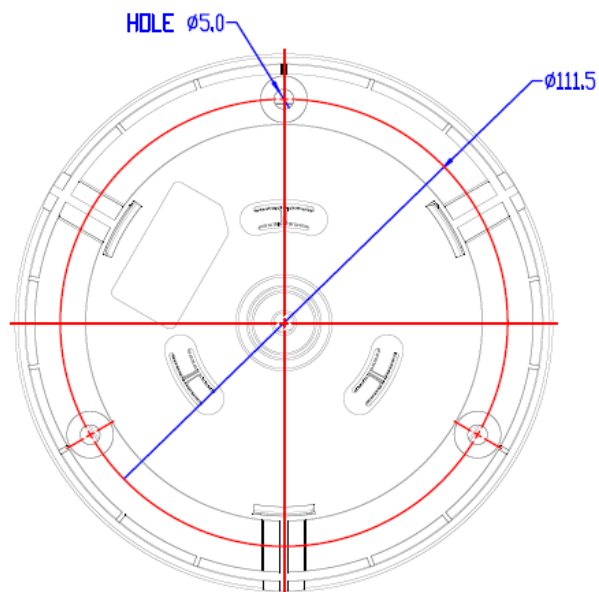

## ■ 製品仕様

品名	ドーム型AHDカメラ(固定焦点・4MP・ワンケーブルカメラ対応)		
型式	LC-T440B		
撮像素子	1/2.8型CMOSセンサー (SONY)		
映像出力	AHD		
出力端子	BNC		
有効画素数	2560 * 1440 (約400万画素)		
全画素数	2688 * 1944 (約500万画素)		
フレームレート	30FPS (4M)		
走査方式	プログレッシブ		
同期方式	内部同期		
レンズマウント	-		
レンズ焦点距離	2.8mm		
撮像角度	水平:96° 垂直:53°		
赤外線投光	投光距離	-	
	投光角度	-	
最低被写体照度	カラー:0.15lx / モノクロ:0.02lx		
電子シャッター	AUTO、FLK		
デジタルワイド ダイナミックレンジ (D-WDR)	OFF、AUTO		
逆光補正(BLC)	OFF、BLC		
AGC	1 ~ 15		
フリッカレス	○		
デイ&ナイト	AUTO、COLOR、B/W、EXT		
ホワイトバランス	ATW、AWC→SET		
SENS UP	-		
ノイズ除去(3DNR)	2DNR、3DNR (OFF、LOW、MIDDLE、HIGH)		
霧除去(Defog)	-		
プライバシーマスク	-		
動体検知	-		
画像反転	OFF、水平、垂直、回転		
調整用モニター出力	BNCジャック(付属のケーブルで変換)		
電源電圧	デュアル電源方式 ・専用カメラコントローラー(LC-T04A)より給電(BNC) ・DC12V(DCジャック)		
DC12V入力端子	DCジャック		
最大消費電力	2.5W		
最大伝送距離	300m (3C-2V同軸ケーブル)、500m (5C-2V同軸ケーブル)		
動作温度(湿度)	-10°C ~ +50°C (10~90% ただし結露なきこと)		
防塵防水性能	-		
外形寸法	134(φ) x 97.5(高さ)mm		
質量	約350g		
付属品	カメラ本体、取扱説明書、テストモニター用ケーブル(BNC端子) 電源ケーブル(DCジャック)、アンカー、ネジ、ドームカバー取外し用板		
原産国	韓国		

※仕様は改良の為、予告無く変更することがあります。

品名:ドーム型AHDカメラ  
(固定焦点・4MP・ワンケーブル対応)

型式:LC-T440B

NO

2/2

■接続対応レコーダー(2021年4月現在)

- ・EHVR-804B※1
- ・EHVR-804C※1
- ・KB-AHR04C
- ・KB-AHR08C
- ・KB-AHR16C

※1・・・2560x1440の解像度で運用する場合は、本カメラのフレームレート設定を変更する必要があります。  
詳しくはお問い合わせください。

■外形寸法図

単位:[mm]