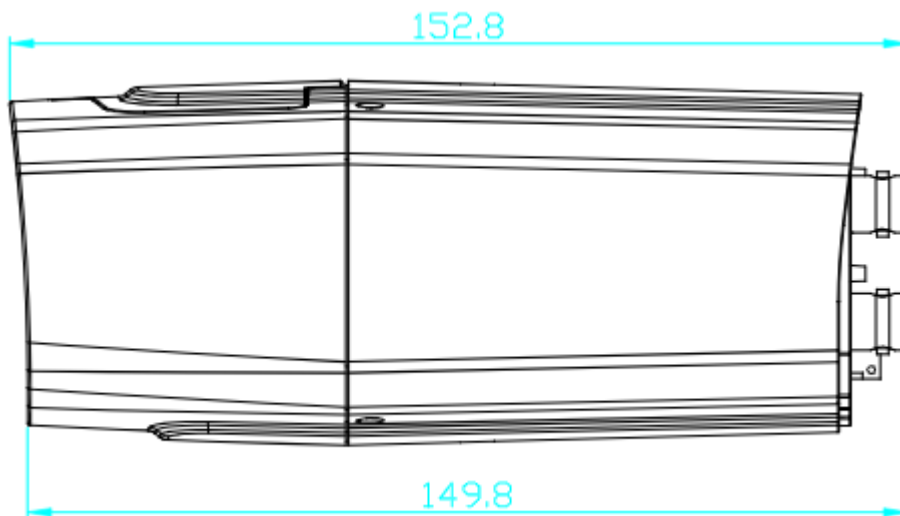

■ 製品仕様

品名	ボックス型AHDカメラ(固定焦点・4MP・ワンケーブル対応)		
型式	LC-T340B		
撮像素子	1/2.8型CMOSセンサー (SONY)		
映像出力	AHD		
出力端子	BNC		
有効画素数	2560 * 1440 (約400万画素)		
全画素数	2688 * 1944 (約500万画素)		
フレームレート	30fps (4M)		
走査方式	プログレッシブ		
同期方式	内部同期		
レンズマウント	-		
レンズ焦点距離	2.8mm		
撮像角度	水平: 96° 垂直: 53°		
赤外線投光器	投光距離	-	
	投光角度	-	
最低被写体照度	カラー: 0.15lx / モノクロ: 0.02lx		
電子シャッター	AUTO、FLK		
デジタルワイド ダイナミックレンジ (D-WDR)	OFF、AUTO		
逆光補正(BLC)	OFF、BLC		
AGC	1 ~ 15		
フリッカレス	○		
デイ&ナイト	AUTO、COLOR、B/W、EXT		
ホワイトバランス	ATW、AWC→SET		
SENS UP	-		
ノイズ除去(3DNR)	2DNR、3DNR (OFF、LOW、MIDDLE、HIGH)		
霧除去(Defog)	-		
プライバシーマスク	-		
動体検知	-		
画像反転	OFF、水平、垂直、回転		
調整用モニタ出力	BNCジャック		
電源電圧	デュアル電源方式 ・専用カメラコントローラー(LC-T04A)より給電(BNC) ・DC12V(端子ブロック)		
DC12V入力端子	2Pプッシュロック端子台		
最大消費電力	2.5W		
最大伝送距離	300m (3C-2V同軸ケーブル) / 500m (5C-2V同軸ケーブル)		
動作温度(湿度)	-10℃ ~ 50℃(10~90% ただし結露なきこと)		
防塵防水性能	-		
外形寸法	75(幅) x 60(高さ) x 154(奥行き)mm (カメラ本体)		
重量	約600g		
付属品	カメラ本体、取扱説明書、電源ケーブル(DCジャック)		
原産国	韓国		

※仕様は改良の為、予告無く変更することがあります。

品名：ボックス型AHDカメラ
(固定焦点・4MP・ワンケーブル対応)

型式：LC-T340B

NO

2/2

■接続対応レコーダー(2021年4月現在)

- ・EHVR-804B※1
- ・EHVR-804C※1
- ・KB-AHR04C
- ・KB-AHR08C
- ・KB-AHR16C

※1・・・2560x1440の解像度で運用する場合は、本カメラのフレームレート設定を変更する必要があります。
詳しくはお問い合わせください。

■外形寸法図

【前面】

単位：[mm]

【側面】

単位：[mm]