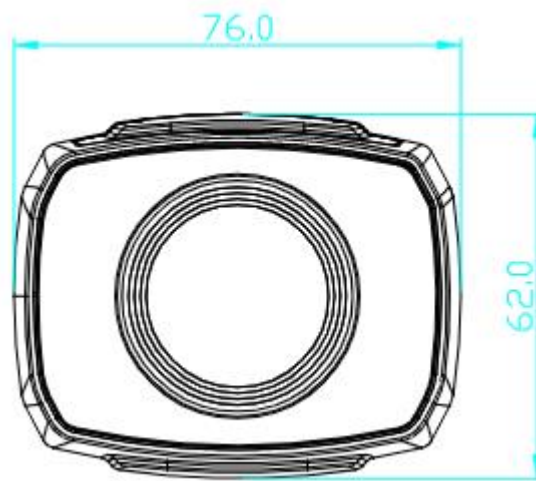

■ 製品仕様

品名	ボックス型AHDカメラ(固定焦点・4MP・ワンケーブル対応)		
型式	LC-T340B		
撮像素子	1/2.8型CMOSセンサー (SONY)		
映像出力	AHD		
出力端子	BNC		
有効画素数	2560 * 1440 (約400万画素)		
全画素数	2688 * 1944 (約500万画素)		
フレームレート	30fps (4M)		
走査方式	プログレッシブ		
同期方式	内部同期		
レンズマウント	-		
レンズ焦点距離	2.8mm		
撮像角度	水平: 96° 垂直: 53°		
赤外線投光器	投光距離	-	
	投光角度	-	
最低被写体照度	カラー: 0.15lx / モノクロ: 0.02lx		
電子シャッター	AUTO、FLK		
デジタルワイド ダイナミックレンジ (D-WDR)	OFF、AUTO		
逆光補正(BLC)	OFF、BLC		
AGC	1 ~ 15		
フリッカレス	○		
デイ&ナイト	AUTO、COLOR、B/W、EXT		
ホワイトバランス	ATW、AWC→SET		
SENS UP	-		
ノイズ除去(3DNR)	2DNR、3DNR (OFF、LOW、MIDDLE、HIGH)		
霧除去(Defog)	-		
プライバシーマスク	-		
動体検知	-		
画像反転	OFF、水平、垂直、回転		
調整用モニタ出力	BNCジャック		
電源電圧	デュアル電源方式 ・専用カメラコントローラー(LC-T04A)より給電(BNC) ・DC12V(端子ブロック)		
DC12V入力端子	2Pプッシュロック端子台		
最大消費電力	2.5W		
最大伝送距離	300m (3C-2V同軸ケーブル) / 500m (5C-2V同軸ケーブル)		
動作温度(湿度)	-10℃ ~ 50℃(10~90% ただし結露なきこと)		
防塵防水性能	-		
外形寸法	75(幅) x 60(高さ) x 154(奥行き)mm (カメラ本体)		
重量	約600g		
付属品	カメラ本体、取扱説明書、電源ケーブル(DCジャック)		
原産国	韓国		

※仕様は改良の為、予告無く変更することがあります。

品名：ボックス型AHDカメラ
(固定焦点・4MP・ワンケーブル対応)

型式：LC-T340B

NO

2/2

■接続対応レコーダー(2021年4月現在)

- ・EHVR-804B※1
- ・EHVR-804C※1
- ・KB-AHR04C
- ・KB-AHR08C
- ・KB-AHR16C

※1・・・2560x1440の解像度で運用する場合は、本カメラのフレームレート設定を変更する必要があります。
詳しくはお問い合わせください。

■外形寸法図

【前面】

単位：[mm]

【側面】

単位：[mm]