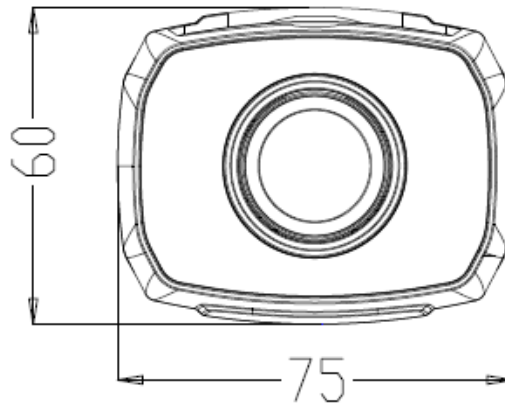

■ 製品仕様

品名	ボックス型AHDカメラ(固定焦点・4MP・ワンケーブル対応)		
型式	LC-T340B		
撮像素子	1/2.8型CMOSセンサー (SONY)		
映像出力	AHD		
出力端子	BNC		
有効画素数	2560 * 1440 (約400万画素)		
全画素数	2688 * 1944 (約500万画素)		
フレームレート	30fps (4M)		
走査方式	プログレッシブ		
同期方式	内部同期		
レンズマウント	-		
レンズ焦点距離	2.8mm		
撮像角度	水平: 96° 垂直: 53°		
赤外線投光器	投光距離	-	
	投光角度	-	
最低被写体照度	カラー: 0.15lx / モノクロ: 0.02lx		
電子シャッター	AUTO、FLK		
デジタルワイド ダイナミックレンジ (D-WDR)	OFF、AUTO		
逆光補正 (BLC)	OFF、BLC		
AGC	1 ~ 15		
フリッカレス	○		
デイ&ナイト	AUTO、COLOR、B/W、EXT		
ホワイトバランス	ATW、AWC→SET		
SENS UP	-		
ノイズ除去 (3DNR)	2DNR、3DNR (OFF、LOW、MIDDLE、HIGH)		
霧除去 (Defog)	-		
プライバシーマスク	-		
動体検知	-		
画像反転	OFF、水平、垂直、回転		
調整用モニタ出力	BNCジャック		
電源電圧	デュアル電源方式 ・専用カメラコントローラー (LC-T04A) より給電 (BNC) ・DC12V (端子ブロック)		
DC12V入力端子	2Pプッシュロック端子台		
最大消費電力	2.5W		
最大伝送距離	300m (3C-2V同軸ケーブル) / 500m (5C-2V同軸ケーブル)		
動作温度 (湿度)	-10°C ~ 50°C (10~90% ただし結露なきこと)		
防塵防水性能	-		
外形寸法	75(幅) x 60(高さ) x 154(奥行き)mm (カメラ本体)		
重量	約600g		
付属品	カメラ本体、取扱説明書、電源ケーブル (DCジャック)		
原産国	韓国		

※仕様は改良の為、予告無く変更することがあります。

品名：ボックス型AHDカメラ
(固定焦点・4MP・ワンケーブル対応)

型式：LC-T340B

NO

2/2

■接続対応レコーダー(2021年4月現在)

- ・EHVR-804B※1
- ・EHVR-804C※1
- ・KB-AHR04C
- ・KB-AHR08C
- ・KB-AHR16C

※1・・・2560x1440の解像度で運用する場合は、本カメラのフレームレート設定を変更する必要があります。
詳しくはお問い合わせください。

■外形寸法図

【前面】

単位：[mm]

【側面】

単位：[mm]