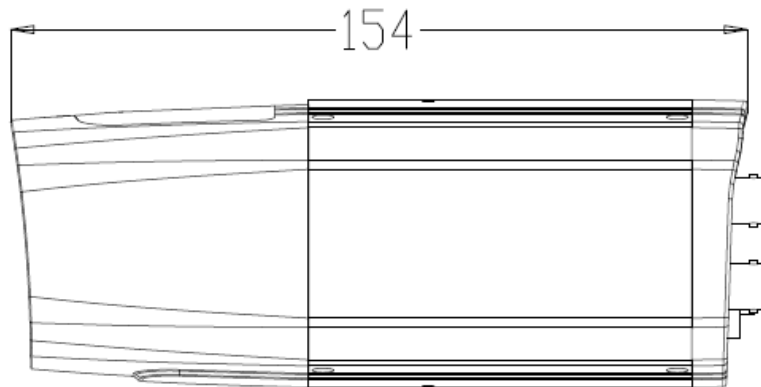

■ 製品仕様

品名	ボックス型AHDカメラ(固定焦点・4MP・ワンケーブル対応)		
型式	LC-T340B		
撮像素子	1/2.8型CMOSセンサー (SONY)		
映像出力	AHD		
出力端子	BNC		
有効画素数	2560 * 1440 (約400万画素)		
全画素数	2688 * 1944 (約500万画素)		
フレームレート	30fps (4M)		
走査方式	プログレッシブ		
同期方式	内部同期		
レンズマウント	-		
レンズ焦点距離	2.8mm		
撮像角度	水平: 96° 垂直: 53°		
赤外線投光器	投光距離	-	
	投光角度	-	
最低被写体照度	カラー: 0.15lx / モノクロ: 0.02lx		
電子シャッター	AUTO、FLK		
デジタルワイド ダイナミックレンジ (D-WDR)	OFF、AUTO		
逆光補正 (BLC)	OFF、BLC		
AGC	1 ~ 15		
フリッカレス	○		
デイ&ナイト	AUTO、COLOR、B/W、EXT		
ホワイトバランス	ATW、AWC→SET		
SENS UP	-		
ノイズ除去 (3DNR)	2DNR、3DNR (OFF、LOW、MIDDLE、HIGH)		
霧除去 (Defog)	-		
プライバシーマスク	-		
動体検知	-		
画像反転	OFF、水平、垂直、回転		
調整用モニタ出力	BNCジャック		
電源電圧	デュアル電源方式 ・専用カメラコントローラー (LC-T04A) より給電 (BNC) ・DC12V (端子ブロック)		
DC12V入力端子	2Pプッシュロック端子台		
最大消費電力	2.5W		
最大伝送距離	300m (3C-2V同軸ケーブル) / 500m (5C-2V同軸ケーブル)		
動作温度 (湿度)	-10°C ~ 50°C (10~90% ただし結露なきこと)		
防塵防水性能	-		
外形寸法	75(幅) x 60(高さ) x 154(奥行き)mm (カメラ本体)		
重量	約600g		
付属品	カメラ本体、取扱説明書、電源ケーブル (DCジャック)		
原産国	韓国		

※仕様は改良の為、予告無く変更することがあります。

品名：ボックス型AHDカメラ
(固定焦点・4MP・ワンケーブル対応)

型式：LC-T340B

NO

2/2

■接続対応レコーダー(2021年4月現在)

- ・EHVR-804B※1
- ・EHVR-804C※1
- ・KB-AHR04C
- ・KB-AHR08C
- ・KB-AHR16C

※1・・・2560x1440の解像度で運用する場合は、本カメラのフレームレート設定を変更する必要があります。
詳しくはお問い合わせください。

■外形寸法図

【前面】

単位：[mm]

【側面】

単位：[mm]