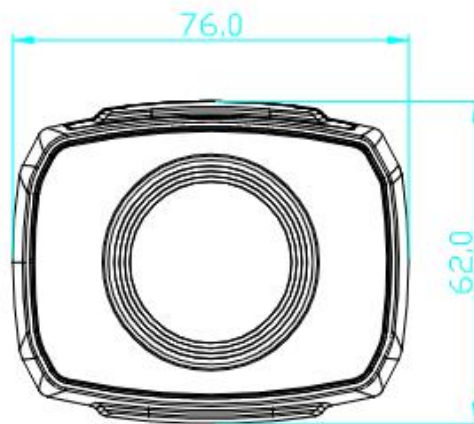

■ 製品仕様

品名	ボックス型AHDカメラ(レンズ内蔵・4MP・ワンケーブル対応)		
型式	LC-T340A		
撮像素子	1/2.8型CMOSセンサー (SONY)		
映像出力	AHD		
出力端子	BNC		
有効画素数	2560 * 1440 (約400万画素)		
全画素数	2688 * 1944 (約500万画素)		
フレームレート	30fps (4M)		
走査方式	プログレッシブ		
同期方式	内部同期		
レンズマウント	-		
レンズ焦点距離	2.7 ~ 12mm(手動バリフォーカル)		
撮像角度	ワイド端	水平 : 約100° / 垂直 : 約57°	
	テレ端	水平 : 約29° / 垂直 : 約17°	
赤外線投光器	投光距離	-	
	投光角度	-	
最低被写体照度	カラー:0.08lx / モノクロ:0.008 lx		
電子シャッター	AUTO、FLK		
デジタルワイド ダイナミックレンジ (D-WDR)	OFF、AUTO		
逆光補正(BLC)	OFF、BLC		
AGC	1 ~ 15		
フリッカレス	○		
デイ&ナイト	AUTO、COLOR、B/W、EXT		
ホワイトバランス	ATW、AWC→SET		
SENS UP	-		
ノイズ除去(3DNR)	2DNR、3DNR (OFF、LOW、MIDDLE、HIGH)		
霧除去(Defog)	-		
プライバシーマスク	-		
動体検知	-		
画像反転	OFF、水平、垂直、回転		
調整用モニタ出力	BNCジャック		
電源電圧	デュアル電源方式 ・専用カメラコントローラー(LC-T04A)より給電(BNC) ・DC12V(端子ブロック)		
DC12V入力端子	2Pプッシュロック端子台		
最大消費電力	2.5W		
最大伝送距離	300m (3C-2V同軸ケーブル) / 500m (5C-2V同軸ケーブル)		
動作温度(湿度)	-10°C ~ 50°C(10~90% ただし結露なきこと)		
防塵防水性能	-		
外形寸法	76(幅) x 62(高さ) x 152.8(奥行き)mm (カメラ本体)		
重量	約600g		
付属品	カメラ本体、取扱説明書、電源ケーブル(DCジャック)		
原産国	韓国		

※仕様は改良の為、予告無く変更することがあります。

品名：ボックス型AHDカメラ
(レンズ内蔵・4MP・ワンケーブル対応)

型式：LC-T340A

NO

2/2

■接続対応レコーダー(2021年4月現在)

- ・EHVR-804B※1
- ・EHVR-804C※1
- ・KB-AHR04C
- ・KB-AHR08C
- ・KB-AHR16C

※1・・・2560x1440の解像度で運用する場合は、本カメラのフレームレート設定を変更する必要があります。
詳しくはお問い合わせください。

■外形寸法図

【前面】

単位：[mm]

【側面】

単位：[mm]