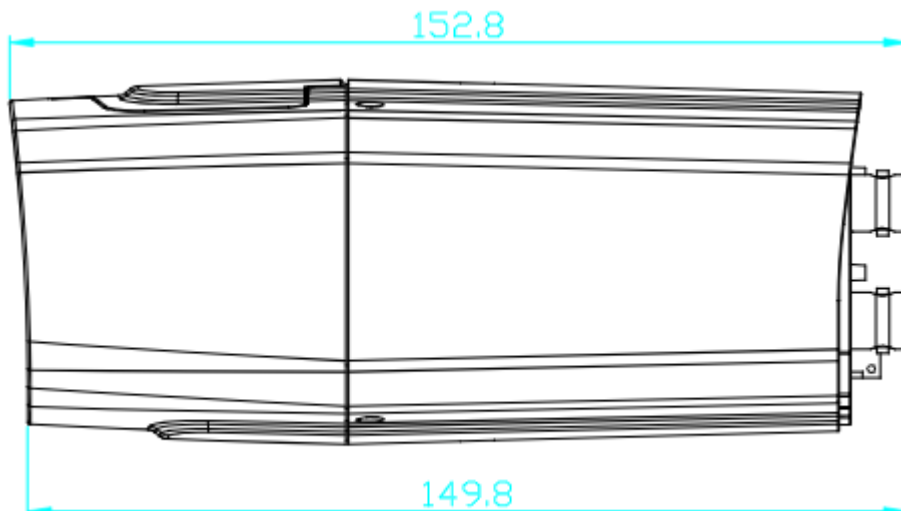

■ 製品仕様

品名	ボックス型AHDカメラ(レンズ内蔵・4MP・ワンケーブル対応)		
型式	LC-T340A		
撮像素子	1/2.8型CMOSセンサー (SONY)		
映像出力	AHD		
出力端子	BNC		
有効画素数	2560 * 1440 (約400万画素)		
全画素数	2688 * 1944 (約500万画素)		
フレームレート	30fps (4M)		
走査方式	プログレッシブ		
同期方式	内部同期		
レンズマウント	-		
レンズ焦点距離	2.7 ~ 12mm(手動バリフォーカル)		
撮像角度	ワイド端	水平 : 約100° / 垂直 : 約57°	
	テレ端	水平 : 約29° / 垂直 : 約17°	
赤外線投光器	投光距離	-	
	投光角度	-	
最低被写体照度	カラー:0.08lx / モノクロ:0.008 lx		
電子シャッター	AUTO、FLK		
デジタルワイド ダイナミックレンジ (D-WDR)	OFF、AUTO		
逆光補正(BLC)	OFF、BLC		
AGC	1 ~ 15		
フリッカレス	○		
デイ&ナイト	AUTO、COLOR、B/W、EXT		
ホワイトバランス	ATW、AWC→SET		
SENS UP	-		
ノイズ除去(3DNR)	2DNR、3DNR (OFF、LOW、MIDDLE、HIGH)		
霧除去(Defog)	-		
プライバシーマスク	-		
動体検知	-		
画像反転	OFF、水平、垂直、回転		
調整用モニタ出力	BNCジャック		
電源電圧	デュアル電源方式 ・専用カメラコントローラー(LC-T04A)より給電(BNC) ・DC12V(端子ブロック)		
DC12V入力端子	2Pプッシュロック端子台		
最大消費電力	2.5W		
最大伝送距離	300m (3C-2V同軸ケーブル) / 500m (5C-2V同軸ケーブル)		
動作温度(湿度)	-10°C ~ 50°C(10~90% ただし結露なきこと)		
防塵防水性能	-		
外形寸法	76(幅) x 62(高さ) x 152.8(奥行き)mm (カメラ本体)		
重量	約600g		
付属品	カメラ本体、取扱説明書、電源ケーブル(DCジャック)		
原産国	韓国		

※仕様は改良の為、予告無く変更することがあります。

品名：ボックス型AHDカメラ
(レンズ内蔵・4MP・ワンケーブル対応)

型式：LC-T340A

NO

2/2

■接続対応レコーダー(2021年4月現在)

- ・EHVR-804B※1
- ・EHVR-804C※1
- ・KB-AHR04C
- ・KB-AHR08C
- ・KB-AHR16C

※1・・・2560x1440の解像度で運用する場合は、本カメラのフレームレート設定を変更する必要があります。
詳しくはお問い合わせください。

■外形寸法図

【前面】

単位：[mm]

【側面】

単位：[mm]