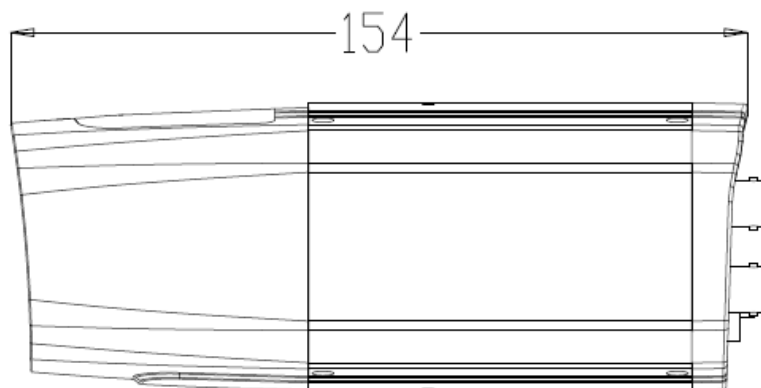

■ 製品仕様

品名	ボックス型AHDカメラ(レンズ内蔵・4MP・ワンケーブル対応)		
型式	LC-T340A		
撮像素子	1/2.8型CMOSセンサー (SONY)		
映像出力	AHD		
出力端子	BNC		
有効画素数	2560 * 1440 (約400万画素)		
全画素数	2688 * 1944 (約500万画素)		
フレームレート	30fps (4M)		
走査方式	プログレッシブ		
同期方式	内部同期		
レンズマウント	-		
レンズ焦点距離	2.7 ~ 12mm(手動バリフォーカル)		
撮像角度	ワイド端	水平 : 約100° / 垂直 : 約57°	
	テレ端	水平 : 約29° / 垂直 : 約17°	
赤外線投光器	投光距離	-	
	投光角度	-	
最低被写体照度	カラー:0.08lx / モノクロ:0.008 lx		
電子シャッター	AUTO、FLK		
デジタルワイド ダイナミックレンジ (D-WDR)	OFF、AUTO		
逆光補正(BLC)	OFF、BLC		
AGC	1 ~ 15		
フリッカレス	○		
デイ&ナイト	AUTO、COLOR、B/W、EXT		
ホワイトバランス	ATW、AWC→SET		
SENS UP	-		
ノイズ除去(3DNR)	2DNR、3DNR (OFF、LOW、MIDDLE、HIGH)		
霧除去(Defog)	-		
プライバシーマスク	-		
動体検知	-		
画像反転	OFF、水平、垂直、回転		
調整用モニタ出力	BNCジャック		
電源電圧	デュアル電源方式 ・専用カメラコントローラー(LC-T04A)より給電(BNC) ・DC12V(端子ブロック)		
DC12V入力端子	2Pプッシュロック端子台		
最大消費電力	2.5W		
最大伝送距離	300m (3C-2V同軸ケーブル) / 500m (5C-2V同軸ケーブル)		
動作温度(湿度)	-10°C ~ 50°C(10~90% ただし結露なきこと)		
防塵防水性能	-		
外形寸法	75(幅) x 60(高さ) x 154(奥行き)mm (カメラ本体)		
重量	約600g		
付属品	カメラ本体、取扱説明書、電源ケーブル(DCジャック)		
原産国	韓国		

※仕様は改良の為、予告無く変更することがあります。

品名：ボックス型AHDカメラ
(レンズ内蔵・4MP・ワンケーブル対応)

型式：LC-T340A

NO

2/2

■接続対応レコーダー(2021年4月現在)

- ・EHVR-804B※1
- ・EHVR-804C※1
- ・KB-AHR04C
- ・KB-AHR08C
- ・KB-AHR16C

※1・・・2560x1440の解像度で運用する場合は、本カメラのフレームレート設定を変更する必要があります。
詳しくはお問い合わせください。

■外形寸法図

【前面】

単位：[mm]

【側面】

単位：[mm]