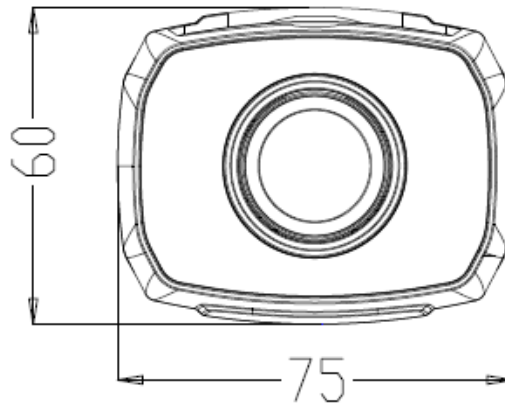

■ 製品仕様

品名	ボックス型AHDカメラ(レンズ内蔵・4MP・ワンケーブル対応)		
型式	LC-T340A		
撮像素子	1/2.8型CMOSセンサー (SONY)		
映像出力	AHD		
出力端子	BNC		
有効画素数	2560 * 1440 (約400万画素)		
全画素数	2688 * 1944 (約500万画素)		
フレームレート	30fps (4M)		
走査方式	プログレッシブ		
同期方式	内部同期		
レンズマウント	-		
レンズ焦点距離	2.7 ~ 12mm(手動バリフォーカル)		
撮像角度	ワイド端	水平 : 約100° / 垂直 : 約57°	
	テレ端	水平 : 約29° / 垂直 : 約17°	
赤外線投光器	投光距離	-	
	投光角度	-	
最低被写体照度	カラー:0.08lx / モノクロ:0.008 lx		
電子シャッター	AUTO、FLK		
デジタルワイド ダイナミックレンジ (D-WDR)	OFF、AUTO		
逆光補正(BLC)	OFF、BLC		
AGC	1 ~ 15		
フリッカレス	○		
デイ&ナイト	AUTO、COLOR、B/W、EXT		
ホワイトバランス	ATW、AWC→SET		
SENS UP	-		
ノイズ除去(3DNR)	2DNR、3DNR (OFF、LOW、MIDDLE、HIGH)		
霧除去(Defog)	-		
プライバシーマスク	-		
動体検知	-		
画像反転	OFF、水平、垂直、回転		
調整用モニタ出力	BNCジャック		
電源電圧	デュアル電源方式 ・専用カメラコントローラー(LC-T04A)より給電(BNC) ・DC12V(端子ブロック)		
DC12V入力端子	2Pプッシュロック端子台		
最大消費電力	2.5W		
最大伝送距離	300m (3C-2V同軸ケーブル) / 500m (5C-2V同軸ケーブル)		
動作温度(湿度)	-10°C ~ 50°C(10~90% ただし結露なきこと)		
防塵防水性能	-		
外形寸法	75(幅) x 60(高さ) x 154(奥行き)mm (カメラ本体)		
重量	約600g		
付属品	カメラ本体、取扱説明書、電源ケーブル(DCジャック)		
原産国	韓国		

※仕様は改良の為、予告無く変更することがあります。

品名：ボックス型AHDカメラ
(レンズ内蔵・4MP・ワンケーブル対応)

型式：LC-T340A

NO

2/2

■接続対応レコーダー(2021年4月現在)

- ・EHVR-804B※1
- ・EHVR-804C※1
- ・KB-AHR04C
- ・KB-AHR08C
- ・KB-AHR16C

※1・・・2560x1440の解像度で運用する場合は、本カメラのフレームレート設定を変更する必要があります。
詳しくはお問い合わせください。

■外形寸法図

【前面】

単位：[mm]

【側面】

単位：[mm]