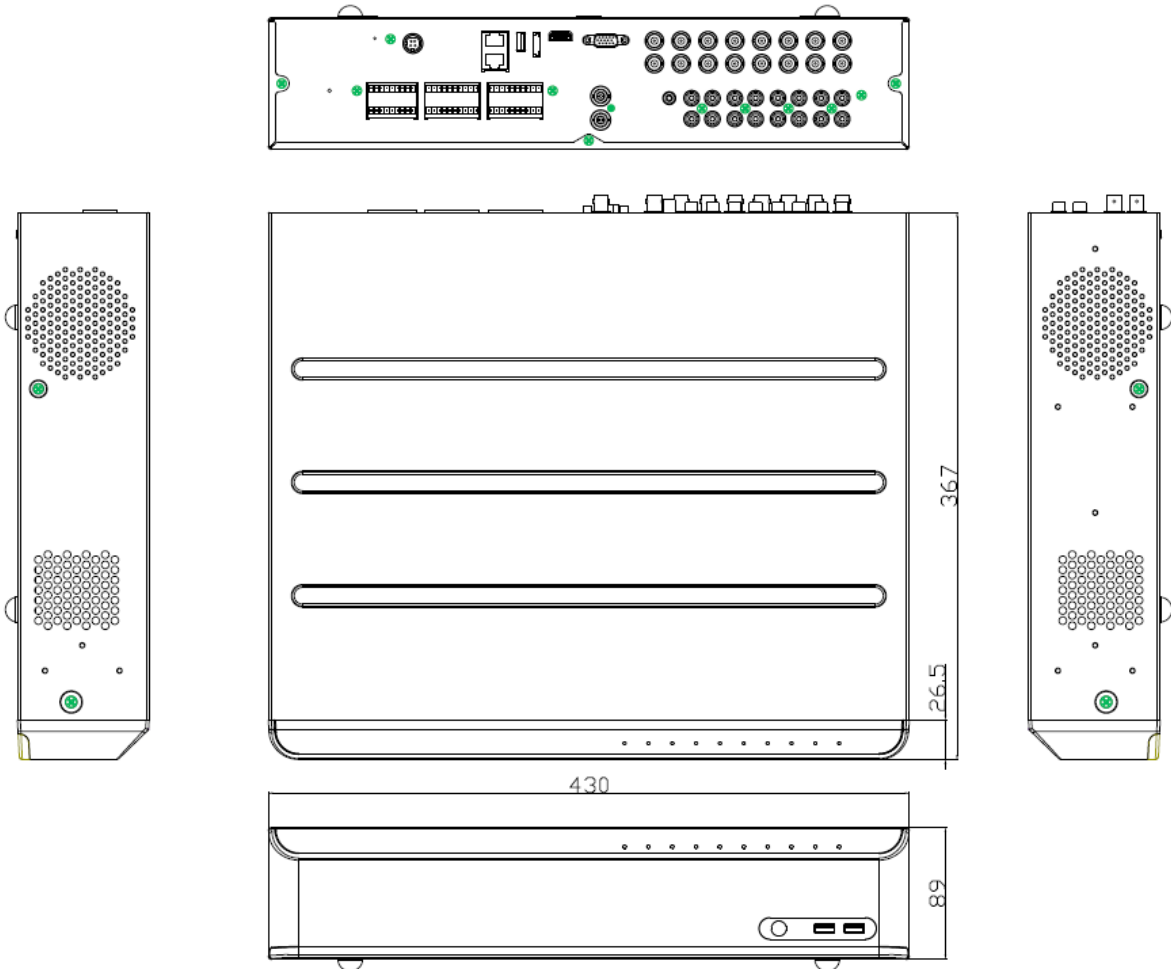

■ 製品仕様

その他	RAID	○(RAID1/RAID5)
	多言語	○
	ファームウェア更新	USBメモリー
	ネットワーク時刻同期	○
推奨クライアント PC仕様	動作確認済みOS	Windows7、8、8.1、10
	CPU	Intel Core i5 2GHz 以上
	メモリー	4GB以上
	解像度	1920x1080
	ストレージ空き容量	1GB以上
	ネットワーク	100BASE-T以上
	グラフィックカード	DirectX10以上、ビデオメモリー1GB以上
原産国	韓国	
セット内容	本体、ACアダプター、電源ケーブル、マウス、リモコン、リモコン用電池、端子ブロック、取扱説明書、簡易取扱説明書、CD-ROM(付属ソフトウェア)	

仕様は改良の為、予告無く変更することがあります。

■ 外形寸法図

単位: [mm]