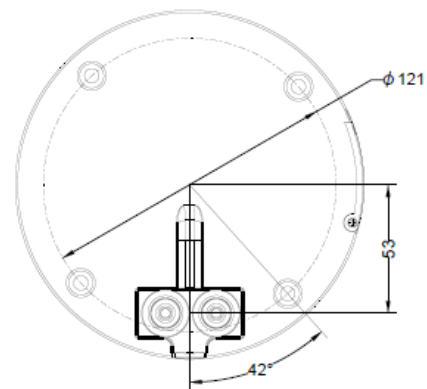

撮像素子	1/2.8型CMOSセンサー(SONY STARVIS)	
出力端子	RJ-45(10BASE-T / 100BASE-T)	
電源電圧	PoE(IEEE 802.3af) / DC12V	
DC12V入力端子	DCジャック(変換ケーブル付属)	
最大消費電力	DC12V動作時 : 6.5W PoE動作時 : 6.9W	
外形寸法	144(φ) x 99(高さ) mm	
質量	約780g	
動作温度(湿度)	-10°C ~ +50°C(0% ~ 90% ただし結露なきこと)	
有効画素数	1920 x 1080(約200万画素)	
全画素数	1945 x 1097	
映像圧縮方式	H.264 / H.265 / MJPEG	
フレームレート	1FPS ~ 30FPS(1フレームごと)	
レンズマウント	-	
レンズ焦点距離	2.8mm ~ 12mm	
撮像角度	ワイド端	水平 : 約100° / 垂直 : 約56°
	テレ端	水平 : 約33° / 垂直 : 約18°
F値		F1.6~F5.6
赤外線 投光器	投光距離	約20m
	投光角度	約76°
最低被写体照度	カラー : 0.13lx(AGC : 中、電子シャッター : 1/15sの時) モノクロ : 0.013lx(AGC : 中、電子シャッター : 1/15sの時) モノクロ : 0lx(赤外線照射時)	
電子シャッター	オート、1秒 ~ 1/20,000秒	
ワイドダイナミックレンジ (WDR)	OFF、低、中、高	
AGC	低、中、高	
フリッカレス	50Hz、60Hz	
デイ&ナイト	自動、デイ固定、ナイト固定	
ホワイトバランス	自動、マニュアル	
SENS UP	-	
ノイズ除去(3DNR)	OFF、低、中、高	
霧除去(Defog)	低、中、高	
プライバシーマスク	OFF、ON(最大8箇所)	
動体検知	OFF、ON(最大8箇所)	
画像反転	OFF、水平、垂直	
調整用モニター出力	BNC(変換ケーブル付属、NTSC 1.0Vp-p 75Ω)	
音声入出力	入力 : 1 / 出力 : 1	
音声圧縮方式	G.711	
内蔵マイク	-	
アラーム入出力	入力 : 1 / 出力 : 1	
イベント	オンブート、アラーム入力、マニュアルトリガー、モーション、 ネットワーク接続停止、VCA機能	
VCA機能	いたずら検知、侵入検知、モーション検知	

※仕様は改良の為、予告無く変更することがあります。

■ 外形寸法図

単位: mm