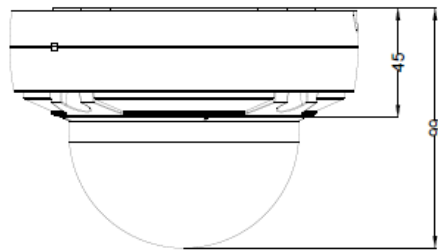

撮像素子	1/2.8型CMOSセンサー(SONY STARVIS)	
出力端子	RJ-45(10BASE-T / 100BASE-T)	
電源電圧	PoE(IEEE 802.3af) / DC12V	
DC12V入力端子	DCジャック(変換ケーブル付属)	
最大消費電力	DC12V動作時 : 6.5W PoE動作時 : 6.9W	
外形寸法	144(φ) x 99(高さ) mm	
質量	約780g	
動作温度(湿度)	-10°C ~ +50°C(0% ~ 90% ただし結露なきこと)	
有効画素数	1920 x 1080(約200万画素)	
全画素数	1945 x 1097	
映像圧縮方式	H.264 / H.265 / MJPEG	
フレームレート	1FPS ~ 30FPS(1フレームごと)	
レンズマウント	-	
レンズ焦点距離	2.8mm ~ 12mm	
撮像角度	ワイド端	水平 : 約100° / 垂直 : 約56°
	テレ端	水平 : 約33° / 垂直 : 約18°
F値		F1.6~F5.6
赤外線 投光器	投光距離	約20m
	投光角度	約76°
最低被写体照度	カラー : 0.13lx(AGC : 中、電子シャッター : 1/15sの時) モノクロ : 0.013lx(AGC : 中、電子シャッター : 1/15sの時) モノクロ : 0lx(赤外線照射時)	
電子シャッター	オート、1秒 ~ 1/20,000秒	
ワイドダイナミックレンジ (WDR)	OFF、低、中、高	
AGC	低、中、高	
フリッカレス	50Hz、60Hz	
デイ&ナイト	自動、デイ固定、ナイト固定	
ホワイトバランス	自動、マニュアル	
SENS UP	-	
ノイズ除去(3DNR)	OFF、低、中、高	
霧除去(Defog)	低、中、高	
プライバシーマスク	OFF、ON(最大8箇所)	
動体検知	OFF、ON(最大8箇所)	
画像反転	OFF、水平、垂直	
調整用モニター出力	BNC(変換ケーブル付属、NTSC 1.0Vp-p 75Ω)	
音声入出力	入力 : 1 / 出力 : 1	
音声圧縮方式	G.711	
内蔵マイク	-	
アラーム入出力	入力 : 1 / 出力 : 1	
イベント	オンブート、アラーム入力、マニュアルトリガー、モーション、 ネットワーク接続停止、VCA機能	
VCA機能	いたずら検知、侵入検知、モーション検知	

※仕様は改良の為、予告無く変更することがあります。

■ 外形寸法図

単位: mm