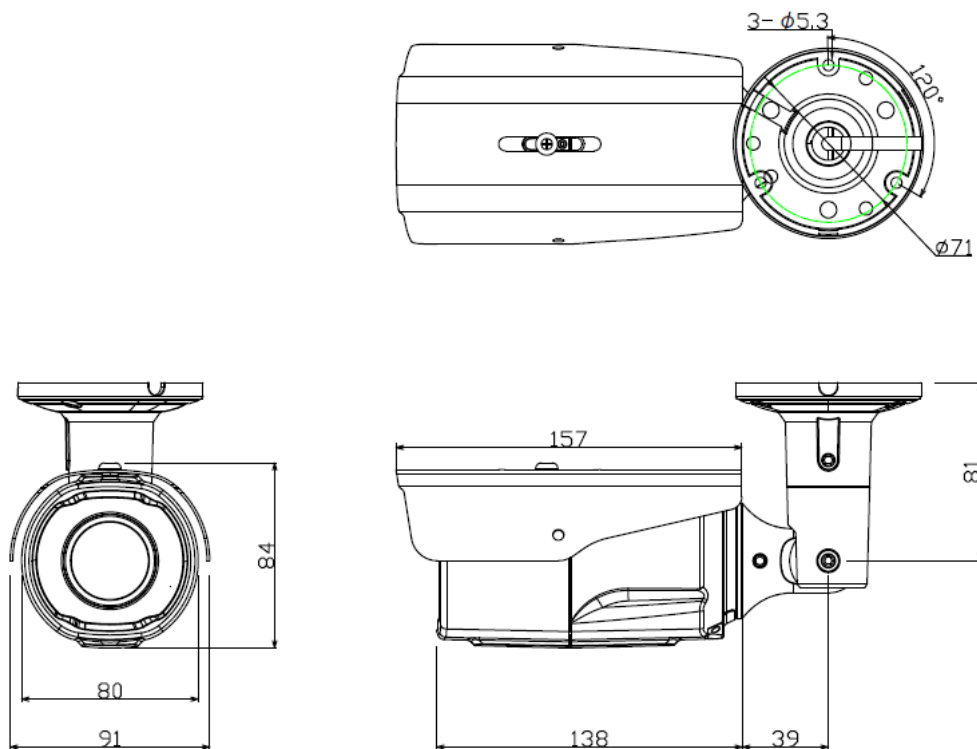

撮像素子	1/2.8型CMOSセンサー(SONY STARVIS)	
出力端子	RJ-45(10BASE-T / 100BASE-T)	
電源電圧	PoE(IEEE 802.3af) / DC12V	
DC12V入力端子	DCジャック(変換ケーブル付属)	
最大消費電力	DC12V動作時 : 6.7W PoE動作時 : 6.9W	
外形寸法	80(幅) x 84(高さ) x 138(奥行) mm [カメラ本体]	
質量	約830g	
動作温度(湿度)	-10°C ~ +50°C(0% ~ 90% ただし結露なきこと)	
有効画素数	1920 x 1080(約200万画素)	
全画素数	1945 x 1097	
映像圧縮方式	H.264 / H.265 / MJPEG	
フレームレート	1FPS ~ 30FPS(1フレームごと)	
レンズマウント	-	
レンズ焦点距離	2.8mm ~ 12mm	
撮像角度	ワイド端	水平 : 約100° / 垂直 : 約56°
	テレ端	水平 : 約33° / 垂直 : 約18°
F値		F1.6~F5.6
赤外線 投光器	投光距離	約30m
	投光角度	約76°
最低被写体照度	カラー : 0.13lx(AGC : 中、電子シャッター : 1/15sの時) モノクロ : 0.013lx(AGC : 中、電子シャッター : 1/15sの時) モノクロ : 0lx(赤外線照射時)	
電子シャッター	オート、1秒 ~ 1/20,000秒	
ワイドダイナミックレンジ (WDR)	OFF、低、中、高	
AGC	低、中、高	
フリッカレス	50Hz、60Hz	
デイ&ナイト	自動、デイ固定、ナイト固定	
ホワイトバランス	自動、マニュアル	
SENS UP	-	
ノイズ除去(3DNR)	OFF、低、中、高	
霧除去(Defog)	OFF、低、中、高	
プライバシーマスク	OFF、ON(最大8箇所)	
動体検知	OFF、ON(最大8箇所)	
画像反転	OFF、水平、垂直	
調整用モニター出力	BNC(変換ケーブル付属、NTSC 1.0Vp-p 75Ω)	
音声入出力	入力 : 1 / 出力 : 1	
音声圧縮方式	G.711	
内蔵マイク	-	
アラーム入出力	入力 : 1 / 出力 : 1	
イベント	オンブート、アラーム入力、マニュアルトリガー、モーション、 ネットワーク接続停止、VCA機能	
VCA機能	いたづら検知、侵入検知、モーション検知	

※仕様は改良の為、予告無く変更することがあります。

■ 製品仕様

ROI機能	8箇所
アクション	FTP、Eメール、アラーム出力、ブースト
カードスロット	1(microSD / microSDHC / microSDXC)
最大伝送距離	100m(LANケーブル)
防塵防水性能	IP66準拠
原産国	韓国
付属品	取扱説明書-設置編-、DC電源ケーブル、調整用モニター出力ケーブル、サンシェード、サンシェード取付ビス、ポリワッシャー、落下防止ワイヤー取付ビス、特殊形状レンチ、絶縁ブッシュ、端子台、LANコネクタ-用防水カバー、自己粘着テープ、絶縁プレート、カメラ取付ビス、CD-R

※仕様は改良の為、予告無く変更することがあります。

■ 外形寸法図

単位:mm