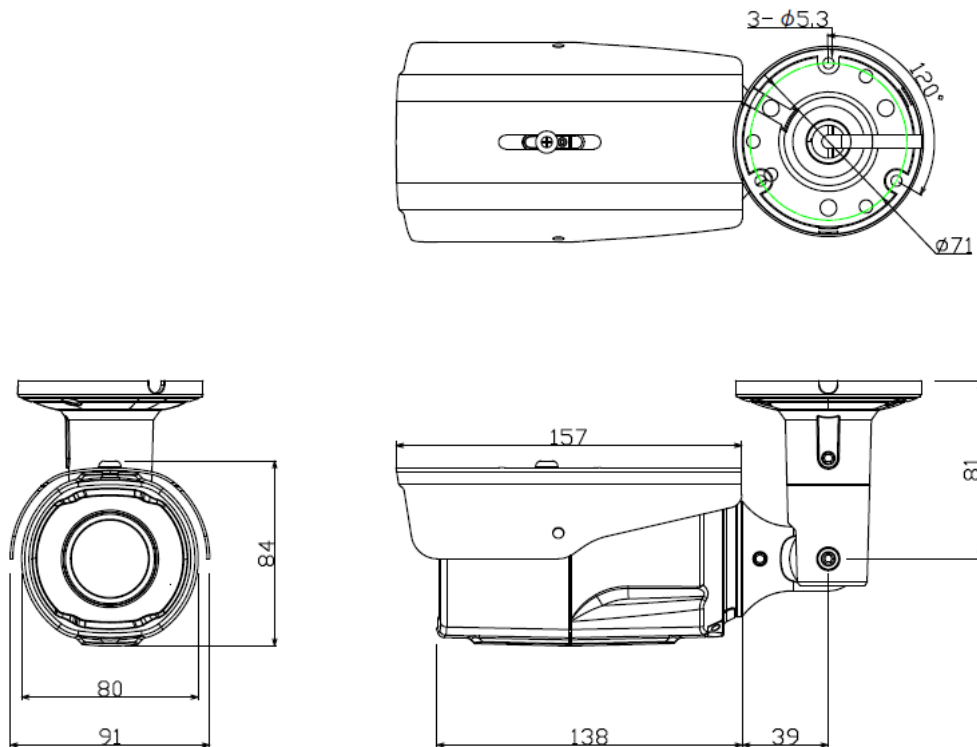

撮像素子	1/2.8型CMOSセンサー(SONY STARVIS)	
出力端子	RJ-45(10BASE-T / 100BASE-T)	
電源電圧	PoE(IEEE 802.3af) / DC12V	
DC12V入力端子	DCジャック(変換ケーブル付属)	
最大消費電力	DC12V動作時 : 6.7W PoE動作時 : 6.9W	
外形寸法	80(幅) x 84(高さ) x 138(奥行) mm [カメラ本体]	
質量	約830g	
動作温度(湿度)	-10°C ~ +50°C(0% ~ 90% ただし結露なきこと)	
有効画素数	1920 x 1080(約200万画素)	
全画素数	1945 x 1097	
映像圧縮方式	H.264 / H.265 / MJPEG	
フレームレート	1FPS ~ 30FPS(1フレームごと)	
レンズマウント	-	
レンズ焦点距離	2.8mm ~ 12mm	
撮像角度	ワイド端	水平 : 約100° / 垂直 : 約56°
	テレ端	水平 : 約33° / 垂直 : 約18°
F値		F1.6~F5.6
赤外線 投光器	投光距離	約30m
	投光角度	約76°
最低被写体照度	カラー : 0.13lx(AGC : 中、電子シャッター : 1/15sの時) モノクロ : 0.013lx(AGC : 中、電子シャッター : 1/15sの時) モノクロ : 0lx(赤外線照射時)	
電子シャッター	オート、1秒 ~ 1/20,000秒	
ワイドダイナミックレンジ (WDR)	OFF、低、中、高	
AGC	低、中、高	
フリッカレス	50Hz、60Hz	
デイ&ナイト	自動、デイ固定、ナイト固定	
ホワイトバランス	自動、マニュアル	
SENS UP	-	
ノイズ除去(3DNR)	OFF、低、中、高	
霧除去(Defog)	OFF、低、中、高	
プライバシーマスク	OFF、ON(最大8箇所)	
動体検知	OFF、ON(最大8箇所)	
画像反転	OFF、水平、垂直	
調整用モニター出力	BNC(変換ケーブル付属、NTSC 1.0Vp-p 75Ω)	
音声入出力	入力 : 1 / 出力 : 1	
音声圧縮方式	G.711	
内蔵マイク	-	
アラーム入出力	入力 : 1 / 出力 : 1	
イベント	オンブート、アラーム入力、マニュアルトリガー、モーション、 ネットワーク接続停止、VCA機能	
VCA機能	いたづら検知、侵入検知、モーション検知	

※仕様は改良の為、予告無く変更することがあります。

■ 品仕様

ROI機能	8箇所
アクション	FTP、Eメール、アラーム出力、ブースト
カードスロット	1(microSD / microSDHC / microSDXC)
最大伝送距離	100m(LANケーブル)
防塵防水性能	IP66準拠
原産国	韓国
付属品	取扱説明書-設置編-、DC電源ケーブル、調整用モニター出力ケーブル、サンシェード、サンシェード取付ビス、ポリワッシャー、落下防止ワイヤー取付ビス、特殊形状レンチ、絶縁ブッシュ、端子台、LANコネクタ-用防水カバー、自己粘着テープ、絶縁プレート、カメラ取付ビス、CD-R

※仕様は改良の為、予告無く変更することがあります。

■ 外形寸法図

単位:mm