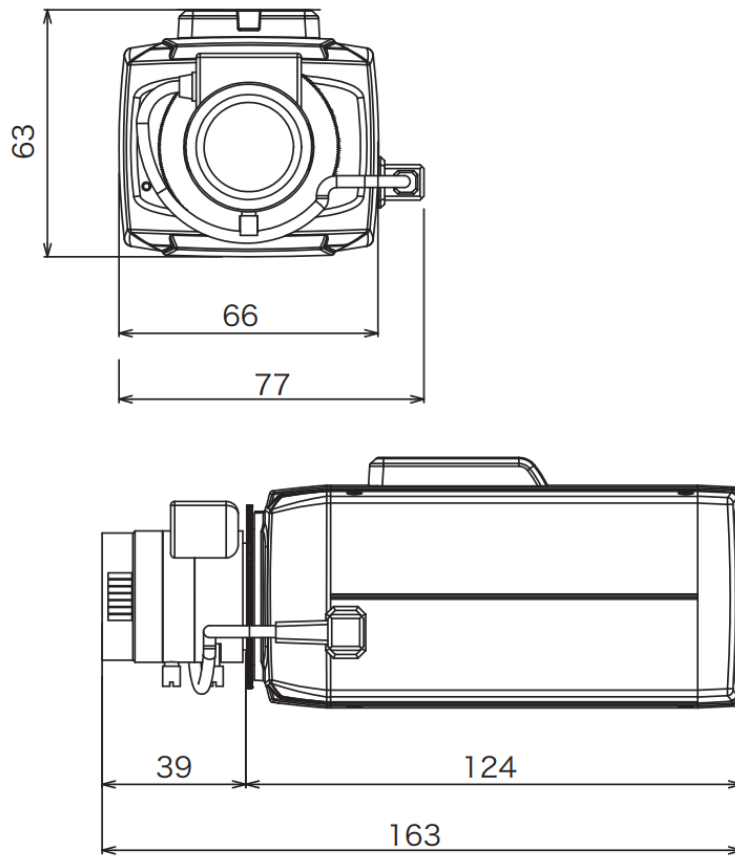

## ●カメラ仕様

ROI機能	8箇所
アクション	FTP、Eメール、アラーム出力、ブースト
カードスロット	1(microSD / microSDHC / microSDXC)
最大伝送距離	100m(LANケーブル)
防塵防水性能	-
原産国	韓国
付属品	カメラ本体(KB-N320A)、取扱説明書-設置編-、 特殊形状レンチ(フランジバック調整用)、調整用モニター出力ケーブル、 レンズ(本体付属)、レンズ保護キャップ、CD-R

## ●レンズ仕様

形式	TT02812DIR-SD(3MP)
イメージャーサイズ	1/2.8インチ
マウント	CS
アイリス制御	オート(DC)
焦点距離	2.8mm ~ 12mm
最大口径比	F:1.4
外形寸法	φ47(直径) x 39(奥行) mm
質量	約40g
原産国	中国

※仕様は改良の為、予告無く変更することがあります。

外形寸法図

単位:[mm]