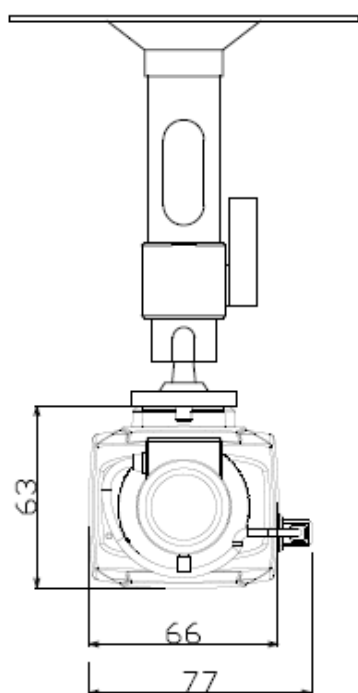

※仕様は改良の為、予告無く変更することがあります。

■ 製品仕様

●カメラ仕様

ROI機能	8箇所
アクション	FTP、Eメール、アラーム出力、ブースト
カードスロット	1(microSD / microSDHC / microSDXC)
最大伝送距離	100m(LANケーブル)
防塵防水性能	-
原産国	韓国
付属品	カメラ本体(KB-N320A)、取扱説明書-設置編-、 特殊形状レンチ(フランジバック調整用)、調整用モニター出力ケーブル、 レンズ(本体付属)、レンズ保護キャップ、CD-R

※仕様は改良の為、予告無く変更することがあります。

●レンズ仕様

形式	TT02812DIR-SD(3MP)
イメージャーサイズ	1/2.8インチ
マウント	CS
アイリス制御	オート(DC)
焦点距離	2.8mm ~ 12mm
最大口径比	F:1.4
外形寸法	φ47(直径) × 39(奥行) mm
質量	約40g
原産国	中国

※仕様は改良の為、予告無く変更することがあります。

●フィクサー仕様

品名	フィクサー(ショート型)
型式	LC-F04
材質	アルミニウム製
外形寸法	φ120(直径) × 134(高さ) mm
質量	約240g
耐荷重	約4kg
首振/旋回角度	90° / 360°
原産国	中国

※仕様は改良の為、予告無く変更することがあります。

外形寸法図

単位:[mm]