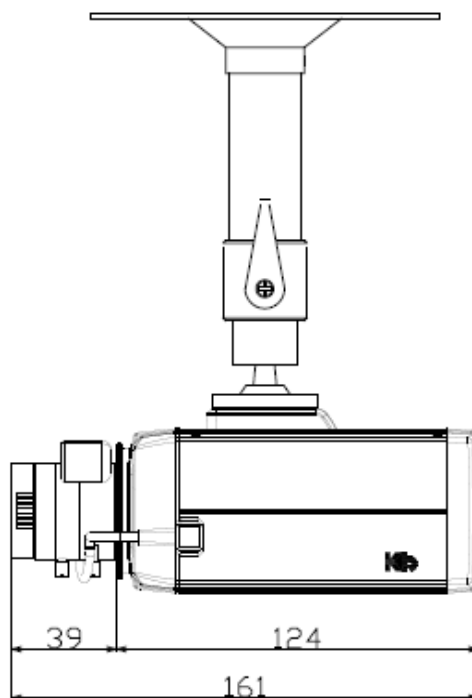

※仕様は改良の為、予告無く変更することがあります。

■ 製品仕様

●カメラ仕様

ROI機能	8箇所
アクション	FTP、Eメール、アラーム出力、ブースト
カードスロット	1(microSD / microSDHC / microSDXC)
最大伝送距離	100m(LANケーブル)
防塵防水性能	-
原産国	韓国
付属品	カメラ本体(KB-N320A)、取扱説明書-設置編-、 特殊形状レンチ(フランジバック調整用)、調整用モニター出力ケーブル、 レンズ(本体付属)、レンズ保護キャップ、CD-R

※仕様は改良の為、予告無く変更することがあります。

●レンズ仕様

形式	TT02812DIR-SD(3MP)
イメージャーサイズ	1/2.8インチ
マウント	CS
アイリス制御	オート(DC)
焦点距離	2.8mm ~ 12mm
最大口径比	F:1.4
外形寸法	φ47(直径) × 39(奥行) mm
質量	約40g
原産国	中国

※仕様は改良の為、予告無く変更することがあります。

●フィクサー仕様

品名	フィクサー(ショート型)
型式	LC-F04
材質	アルミニウム製
外形寸法	φ120(直径) × 134(高さ) mm
質量	約240g
耐荷重	約4kg
首振/旋回角度	90° / 360°
原産国	中国

※仕様は改良の為、予告無く変更することがあります。

外形寸法図

単位:[mm]