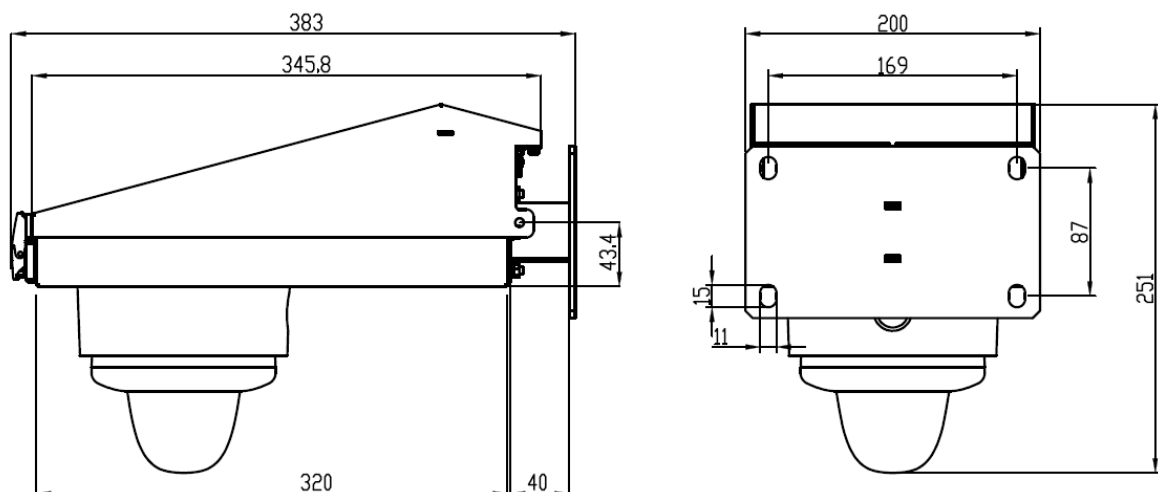

■ 製品仕様

レコーダー部 仕様

データセキュリティ	パスワード保護、記録データ暗号化(AES128bit)
無停電電源(UPS)機能	バッテリー内蔵(自動シャットダウン/自動復帰)
オプション対応	モバイル回線を利用した遠隔からの画像の閲覧、取得、異常検知 みまもりサービスあんしん君(モバイル回線利用)による異常検知 ミラーリング(RAID1)、ストレージ容量拡張
電源電圧	AC100~240V、50Hz/60Hz
最大消費電力	36W
動作温度/湿度	-20℃~50℃(起動温度は-10℃~50℃) / 10%~85%
外径寸法	200(幅) * 383(奥行) * 251(高さ) mm
質量	約4kg
材質	アルミニウム、ポリカーボネート、アルミダイキャスト、ステンレス
筐体施錠	○(鍵指定はオプション対応)
防水防塵性能	IP66、親水コーティング
耐重塩害性能	○(下塗り…ポリエステル樹脂系焼付、中塗り・上塗り…フッ素樹脂系焼付) ※評価は日本冷凍空調工業会規格 JRA9002-1991に基づいています。
耐風性能	風速80m ※算出した風圧加重で重心点にて引っ張り試験を行い合格しています。
原産国	日本

※仕様は改良の為、予告無く変更することがあります。

■ 外形寸法図

単位:[mm]