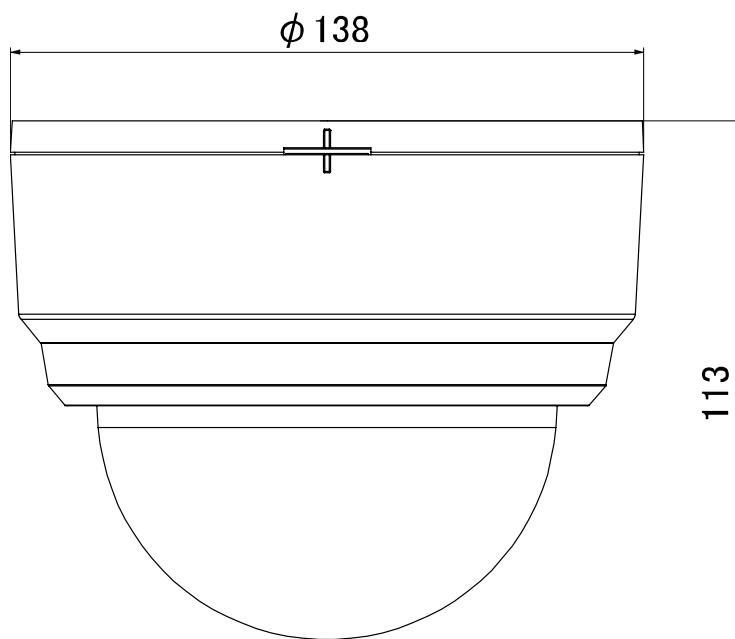

仕 様 書

ドーム型ワンケーブルカメラ

KB-T45A

株式会社ケービデバイス

京都市下京区松原通東洞院東入本燈籠町22番地2

TEL 075-354-3372

FAX 075-354-3382

■ 製品仕様

型式	KB-T45A		
撮像素子	1/3型 インターラインCCD		
TV方式	NTSC		
有効画素数(H×V)	976×494 (約48万画素)		
走査方式	2:1インタレース		
同期方式	内部同期		
映像出力	1.0V(p-p) / 75Ω		
解像度	水平700本		
S/N比	50dB以上(AGC OFF)		
レンズ焦点距離	2.7 ~ 9mm		
撮像角度	ワイド端	水平:約101° 垂直:約74°	
	テレ端	水平:約30° 垂直:約23°	
F値	F1.2 - F360C(DCオートアイリス)		
最低被写体照度 F1.2 / AGC ON	カラー:0.0288lx / モノクロ 0.0144lx(50IRE / SENS-UP OFF時) カラー:0.000058lx / モノクロ 0.000029lx(50IRE / SENS-UP ON時) カラー:0.0144lx / モノクロ 0.0072lx(30IRE / SENS-UP OFF時) カラー:0.000029lx / モノクロ 0.000014lx(30IRE / SENS-UP ON時)		
電子シャッター	電子シャッターON:1/60秒 ~ 1/100,000秒 *1/1000秒 ~ 1/5000秒は1/500秒ステップで設定可能 1/60秒固定(フリッカレス:OFF) 1/100秒固定(フリッカレス:ON)		
デジタルダイナミックレンジ (DDR)	ON/OFF		
逆光補正(BLC)	ON/OFF		
AGC	ON(Extreme / High / Middle / Low) / OFF		
フリッカレス	ON/OFF		
デイ&ナイト	オート / カラー固定 / モノクロ固定		
ホワイトバランス	ATW(Normal / Wide) / AWB / マニュアル		
SENS UP	ON:オート(x2 ~ x512) / OFF		
ノイズ除去(DNR)	Extreme / High / Middle / Low		
電子ズーム	ON(最大16倍) / OFF		
霧除去(Defog)	ON (High / Middle / Low) / OFF		
シーン設定	標準 / 高感度(カラー固定) / ナトリウムランプ / シーン		
HLC	検出レベル1~3段階		
フォーカスアシスト	あり		
プライバシーマスク	ON(最大16箇所、色10色、モザイク) / OFF		
動体検知	ON(感度:1~10) / OFF		
揺れ補正	ON / OFF		
調製用モニタ出力	専用ジャック		
シーンセレクト用端子	2Pプッシュロック端子台		
電源電圧	専用カメラコントローラ(KB-T09B / KB-T04B)より供給 (BNC) ※専用カメラコントローラ以外の機器からの電源供給はできません。		
動作温度 / 動作湿度	-10°C~+50°C / 湿度85%以下(ただし結露なきこと)		
外形寸法 / 重量	138(φ) x 113(高さ)mm / 約390g		
付属品	テンプレート紙 / 取扱説明書 / OSD操作説明書 ※ビス・アンカーは付属しません。(取付はネジ径4mmのビスを推奨)		
原産国	中国		

※仕様は改良の為、予告無く変更することがあります。

■外形寸法図

単位:[mm]