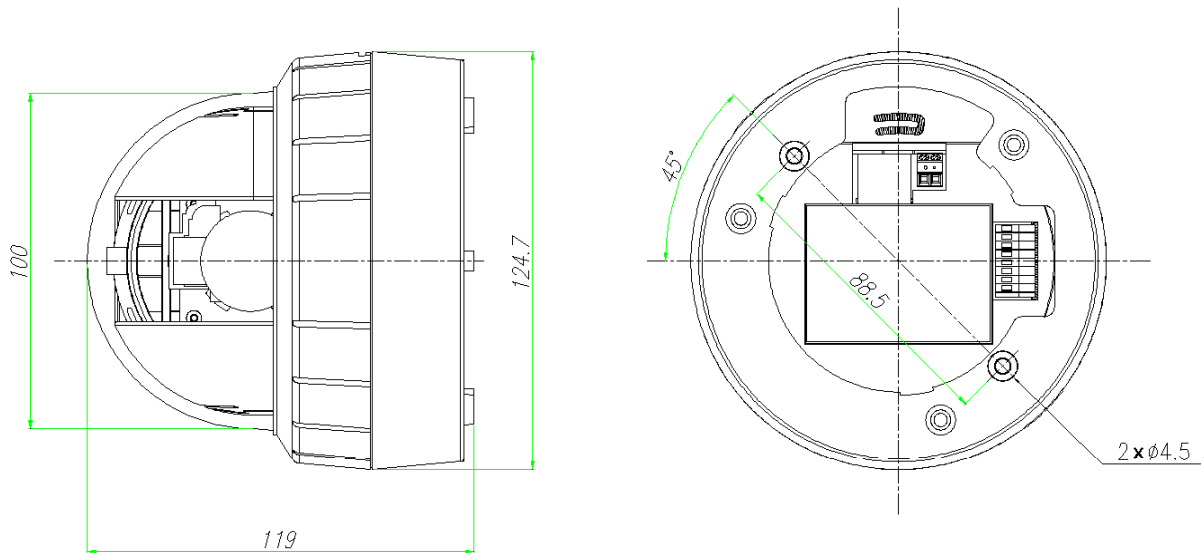

品名	ドーム型 IP カメラ
型式	IPC-21A
撮像素子	1/2.8 型 プログレッシブスキャン CMOS
有効画素数	1984(H) × 1225(V)
最大解像度	1920 × 1080
レンズ焦点距離	f = 3~9mm
画角	水平:約 35° ~約 100° / 垂直:約 19° ~56°
オートフォーカス	○
LAN 端子 (RJ-45)	10BASE-T / 100BASE-T
BNC 映像出力	NTSC 1.0V(p-p) 75Ω コンポジット
アラーム入出力	入力:1 出力:1
音声入出力	ライン入力:1 ライン出力:1
音声圧縮方式	G.711
S/N比	50dB 以上 (AGC OFF)
最低被写体照度	カラー:0.21 lux(F=1.2, 50IRE) 赤外線照射時 : 0 lux
赤外線投光距離	10m
デジタルズーム	×2~×10
デイ&ナイト	○ (IR カットフィルタ)
電子シャッター	1/4~1/2,000 秒
デジタルスローシャッター	×2
ホワイトバランス	ATW / MANUAL
AGC	○
逆光補正	○
フリッカーレス	○
反転機能	左右反転/上下反転/180度回転
映像圧縮方式	H.264 (Main Profile) / MJPEG (画質:5段階)
フレームレート	2.5~30fps
デュアルストリーム	○
WEB ブラウザ	Internet Explorer 7.0 以上
セキュリティ	パスワード/HTTPS/IP アドレスフィルタ
モーション検知	領域:4 感度:10段階
イベント通知	Eメール/プリアラーム/ポストアラーム
カードスロット	×
プラグ & プレイ機能	○ (弊社ネットワークレコーダーに対応) ※1

※仕様は改良の為、予告無く変更することがあります。

※1 弊社ネットワークレコーダー (RIP シリーズ等) のカメラ入力ポートに接続するだけでライブ映像が表示される機能です。

■ 製品仕様

本体材質	ポリカーボネート
電源電圧	PoE (IEEE 802.3af) / DC12V / AC24V
最大消費電力	PoE: 6.7 W / DC12V: 7.6 W / AC24V: 7.5 W
使用温度	0~+40°C
使用湿度	0~90%
外形寸法	φ 124.7(外径) × 113(高さ)
重量	約 390g
原産国	韓国

※仕様は改良の為、予告無く変更することがあります。

■ 外形寸法図

単位: [mm]