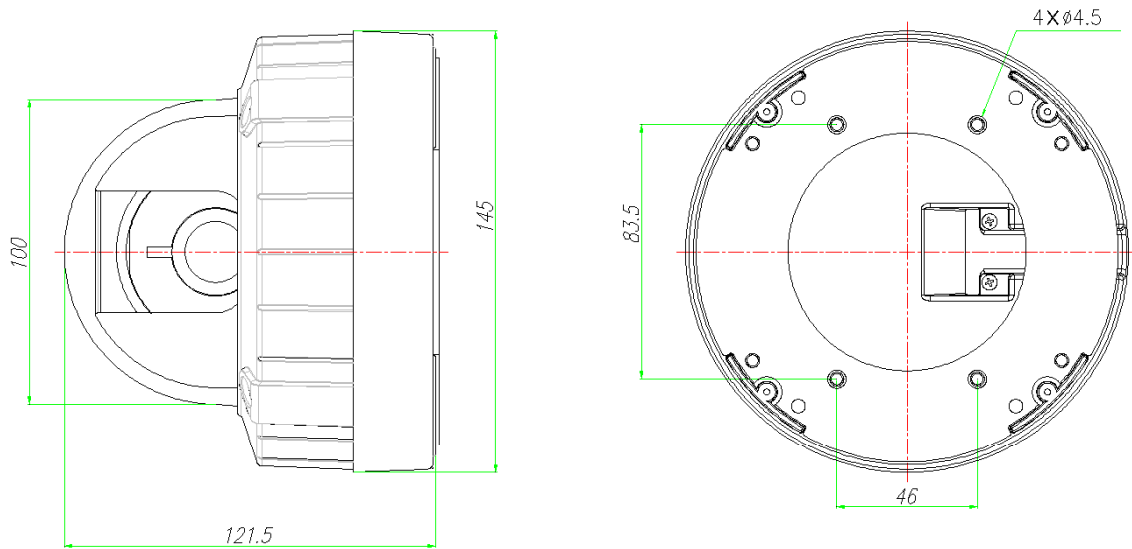

※仕様は改良の為、予告無く変更することがあります。

※1 弊社ネットワークレコーダー (RIP シリーズ等) のカメラ入力ポートに接続するだけでライブ映像が表示される機能です。

■ 製品仕様

本体材質	アルミダイキャスト
電源電圧	PoE (IEEE 802.3af) / DC12V / AC24V
最大消費電力	PoE: 6.7 W / DC12V: 7.7 W / AC24V: 7.5 W
使用温度	-10~+50°C
使用湿度	0~90%
外形寸法	φ145(外径) × 121.5(高さ)
重量	1.1kg
原産国	韓国

※仕様は改良の為、予告無く変更することがあります。

■ 外形寸法図

単位:[mm]