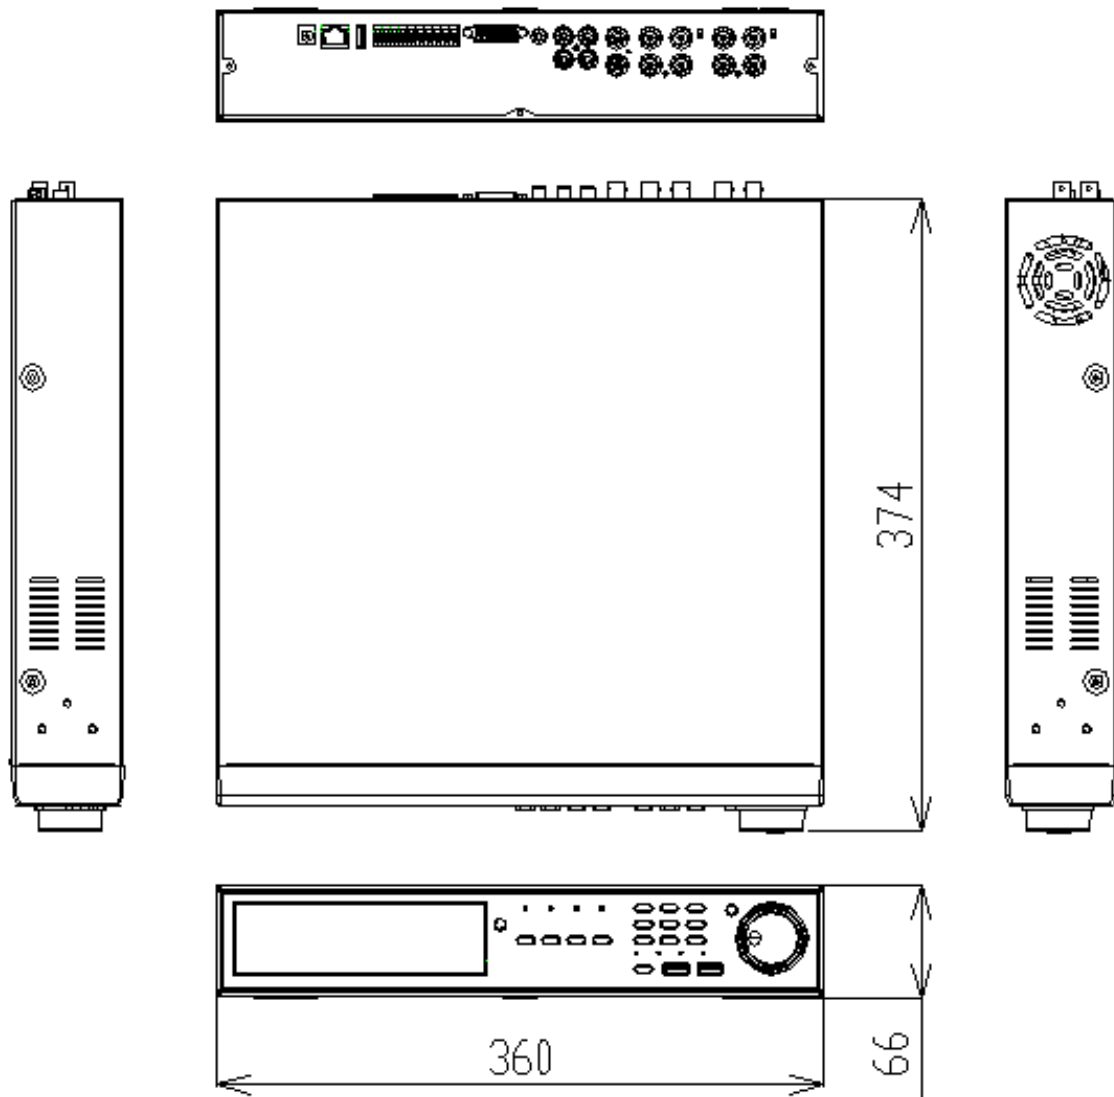

■ 製品仕様

推奨クライアント PC仕様	動作確認済みOS	Windows XP / Vista / 7
	CPU	Intel Pentium4 3.2GHz 以上
	メモリ	1GB以上
	VGA	Nvidia Geforce 8500GT
	解像度	1280 x 1024
	Network	100M/1000M以上
	Webブラウザ	Internet Explorer 7.0以上
原産国	韓国	

仕様は改良の為、予告無く変更することがあります。

■ 外形寸法図

単位: [mm]