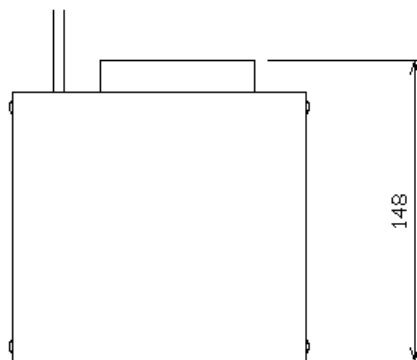

品名	カメラ用電源装置(4ch)
型式	LC-P94A
入力電圧	AC100~115V
入力周波数	50/60Hz
消費電力	20W
出力電圧	DC12V
出力電流	1.2A(300mA×4回路)
静的入力変動	96mV(MAX)
静的負荷変動	108mV(MAX)
動作周囲温度	-10~+50℃
動作周囲湿度	20~90%RH(結露無きこと)
外形寸法	148(幅)×78(高さ)×148(奥行)mm
重量	約1.2kg
原産国	日本

※仕様は改良の為、予告無く変更することがあります。

■ 外形寸法図

単位:[mm]