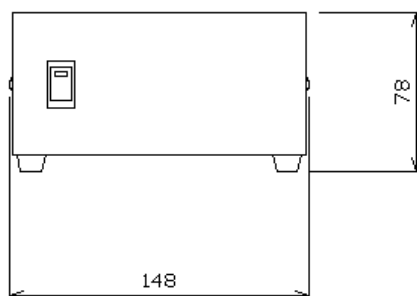

品名	カメラ用電源装置(4ch)
型式	LC-P94A
入力電圧	AC100~115V
入力周波数	50/60Hz
消費電力	20W
出力電圧	DC12V
出力電流	1.2A(300mA×4回路)
静的入力変動	96mV(MAX)
静的負荷変動	108mV(MAX)
動作周囲温度	-10~+50℃
動作周囲湿度	20~90%RH(結露無きこと)
外形寸法	148(幅)×78(高さ)×148(奥行)mm
重量	約1.2kg
原産国	日本

※仕様は改良の為、予告無く変更することがあります。

■ 外形寸法図

単位:[mm]