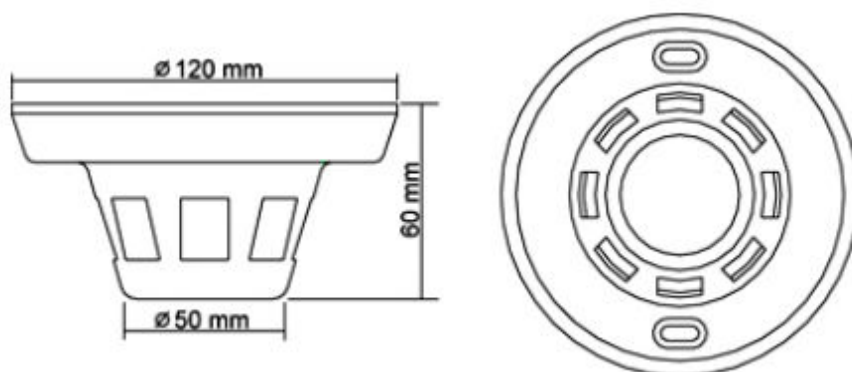

6. 外形寸法図

単位:mm

保証書

お買い上げ年月日		販売店名
保証期間	商品お買い上げ後 1年間	
会社名		
ご住所		
ご担当者		
電話番号		

※お願い:お買い上げ時に必ずご記入下さい。本書は大切に保存して下さい。再発行は致しません。

<保証規定>

1. 取扱説明書に記載された正常な使用状態で、保証期間中に万一故障を起こした場合、無償にて修理致します。
  販売会社もしくは弊社へ本書を添えてお申し付け下さい。

<保証条件>

次に該当する故障は保証期間であっても実費にて修理を申し受けます。

1. 誤った取扱い、不当な修理・改造を受けた製品の故障。また故意・不注意による損傷に起因する故障。
2. 災害など不可抗力による損傷。
3. 本書上記項目に必要事項の記入がない場合。また本書の提示がない場合。

株式会社 ケービデバイス

本社 〒600-8086 京都市下京区松原通東洞院東入本燈籠町 22 番地 2

TEL 075-354-3372 FAX 075-354-3382