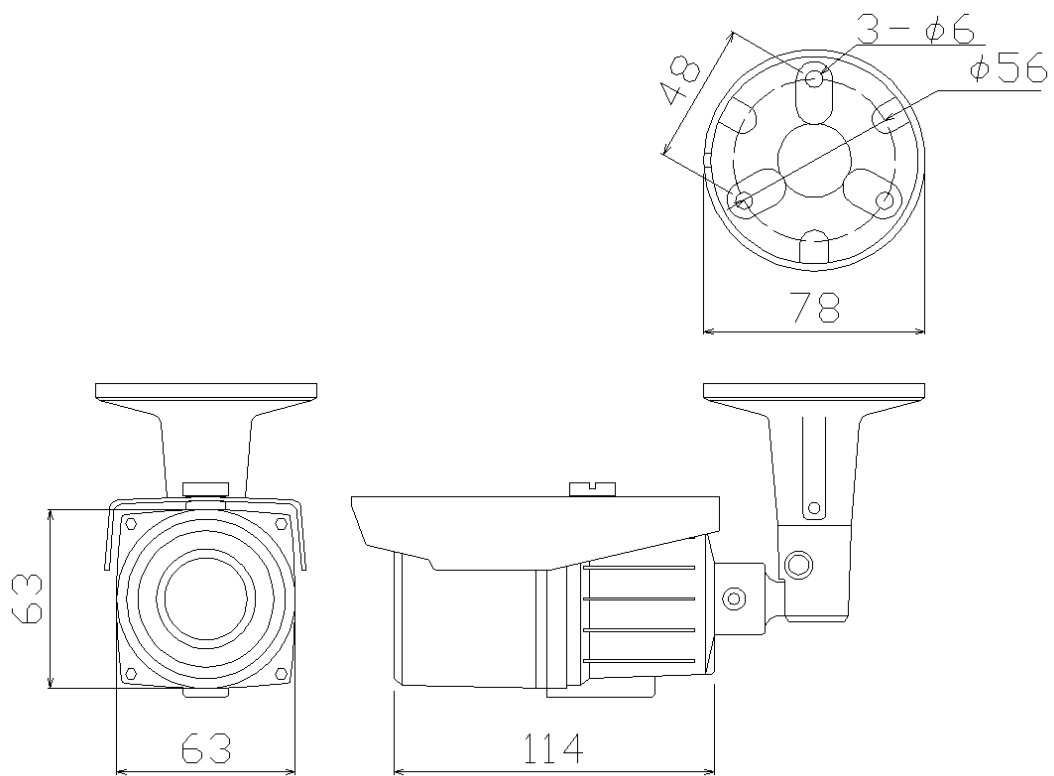

●カメラ仕様

品名	屋外用カラー監視カメラ(IR投光器付)	
型式	LC-I24M	
撮像素子	インターライン転送方式1/3インチCCD	
有効画素数(H×V)	976×494(約48万画素)	
走査方式	2:1インタレース	
同期方式	内部同期	
映像出力	1.0V(p-p) 75Ω コンポジット	
解像度	水平700本以上	
S/N比	52dB以上	
最低被写体照度	0lx	
AGC	OFF/LOW/MIDDLE/HIGH	
ホワイトバランス	ATW1/ATW2/SET/MANUAL	
電子シャッター	1/60~1/100,000秒	
フリッカレス機能	○(1/100)	
逆光補正	BLC/HCL/OFF	
2D-DNR	ON/OFF	
デイナイト機能	AUTO/COLOR/BW	
D-WDR	ON/OFF	
シェーディング補正	ON/OFF	
モーション検知機能	ON/OFF(4箇所)	
プライバシーマスク	ON/OFF(8箇所)	
シャープネス	32段階	
レンズ	f=2.8~12mm AILレンズ	
撮影角度	ワイド端	水平:約81° 垂直:約64°
	テレ端	水平:約22° 垂直:約17°
赤外線投光距離	約10m	
赤外線投光角度	約30°	
SMART IR	○	
保護等級	IP66準拠	
電源電圧	DC12V ±10%	
消費電流	約150mA(IR OFF) 約350mA(IR ON)	
消費電圧	約1.8W(IR OFF) 約4.2W(IR ON)	
使用温度	-10~+50°C	
使用湿度	0~80%RH	
外形寸法(カメラ本体寸法)	63(幅)×63(高さ)×114(奥行)mm	
重量	約500g	
原産国	韓国	

※仕様は改良の為、予告無く変更することがあります。

■外形寸法図

単位:[mm]