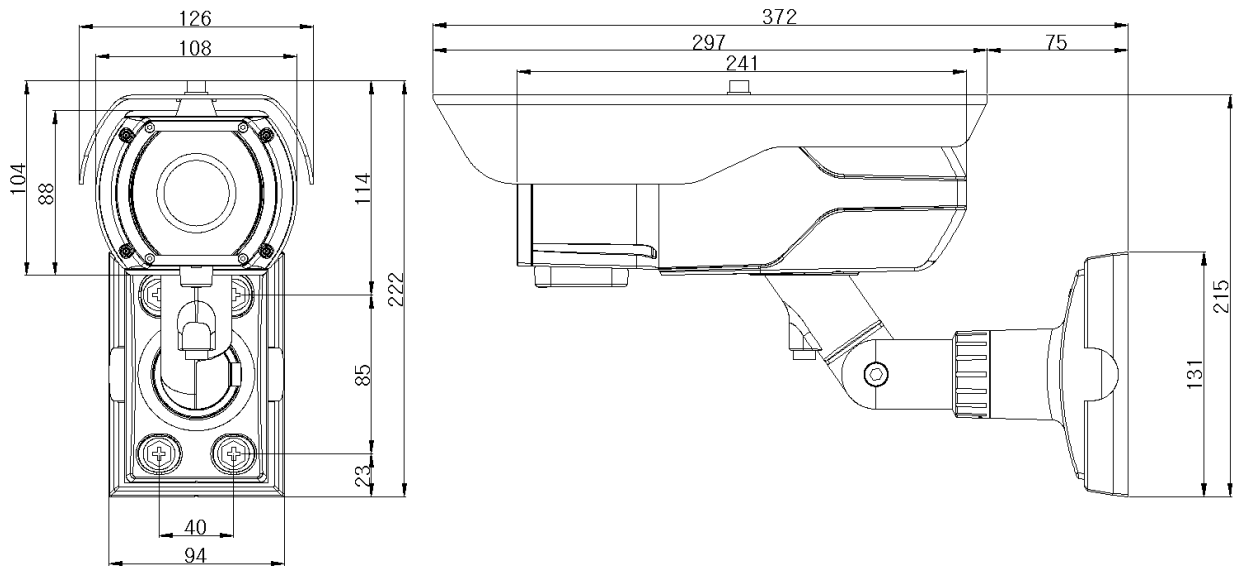

品名	屋外用カラー監視カメラ(IR投光器付)	
型式	LC-I24L	
走査方式	2:1インターレース	
撮像素子	インターライン転送方式1/3インチCCD	
有効画素数(H×V)	768×494 (約38万画素)	
解像度	水平580本以上(BW時水平650本以上)	
映像出力	1.0V(p-p) 75Ω コンポジット	
同期方式	内部同期	
S/N比	52dB以上(AGC OFF)	
レンズ	f=3.8~9.5mm DCアイリスバリフォーカルレンズ (F:1.4)	
撮影角度	ワイド端	水平:約64° 垂直:約50°
	テレ端	水平:約28° 垂直:約20°
最低被写体照度	カラー 0.05lx モノクロ 0.0002lx	
赤外線	投光距離	約40m
	投光角度	約30°
	赤外線投光開始照度	0lx
デジタルズーム比	×1~×6.13	
ワイドダイナミックレンジ機能	OFF/ LOW/MID/HIGH	
デイ&ナイト機能	IRED/DAY/NIGHT	
電子シャッター	1/160~1/90,000秒	
デジタルスローシャッター	OFF/x2~x128	
3D-DNR	0~63レベル	
ホワイトバランス	ATW1/ATW2/PUSH/MANUAL	
AGC機能	OFF/LOW/MID/HIGH	
逆光補正	OFF/LOW/MID/HIGH	
エクリップス機能	ON(16領域)/OFF	
ナイトバースト機能	ON/OFF	
オートフリッカ	ON/OFF	
プライバシーゾーン	ON(8領域)/OFF	
反転機能	左右反転/上下反転/180度回転	
ガンマ補正	CRT/LCD/USER	
スタビライザー	ON/OFF	
保護等級	IP66準拠	
電源電圧	DC12V +10%-20%	
消費電流	約185mA(IR ON時 約450mA)	
消費電力	約2.2W(IR ON時 約5.4W)	
使用温度	-10~+50°C	
使用湿度	30~80%RH	
外形寸法	108(幅)×88(高さ)×241(奥行)mm(カメラ部寸法)	
重量	2.1kg	
原産国	中国	

※仕様は改良の為、予告無く変更することがあります。

■外形寸法図

単位:[mm]