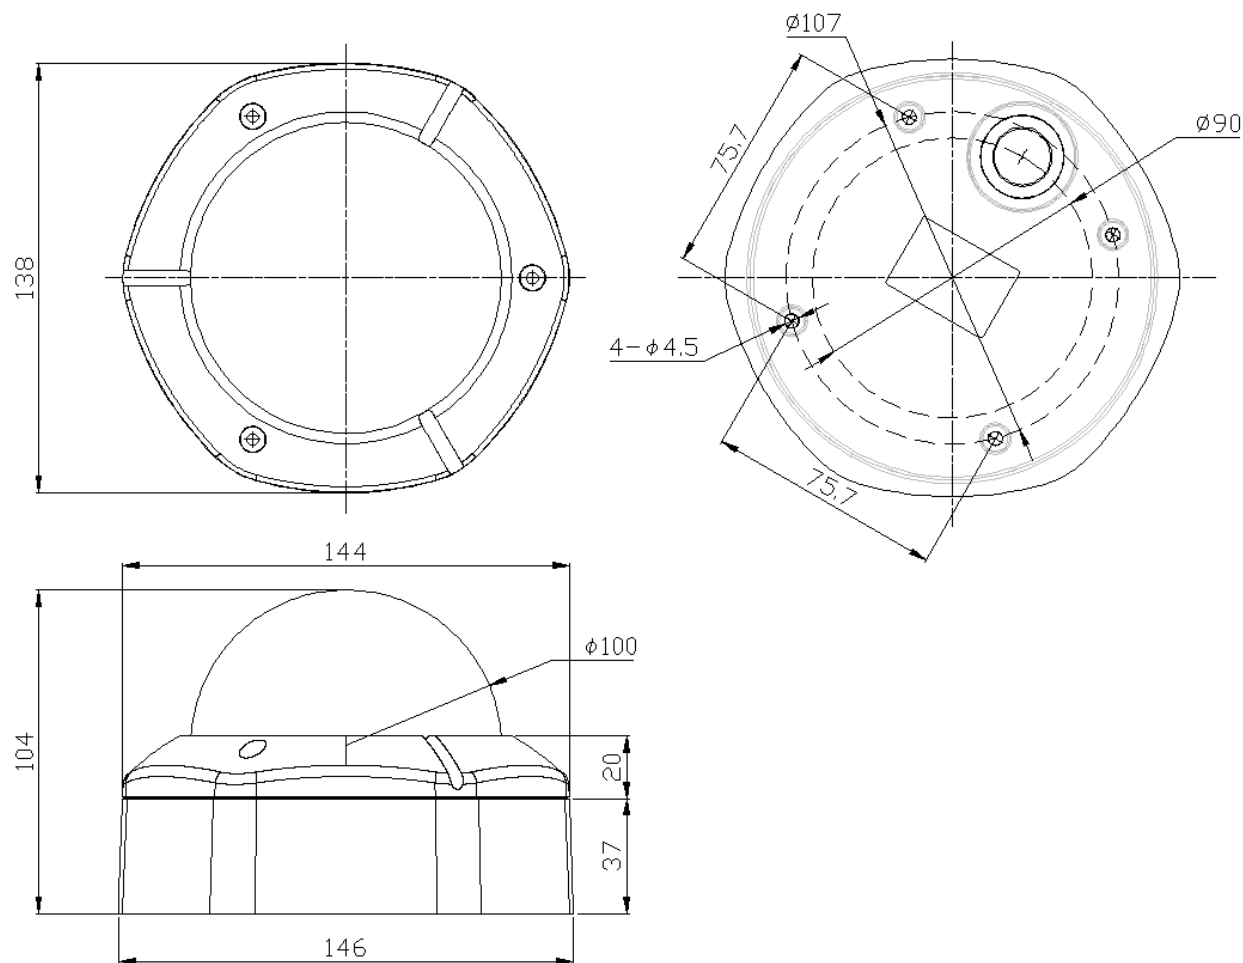

品名	カラードームカメラ(IR投光器付)	
型式	LC-I24K	
走査方式	2:1インターレース	
撮像素子	1/3インチCCD	
有効画素数(H×V)	768×494 (約38万画素)	
解像度	水平600本以上(BW時水平650本以上)	
映像出力	1.0V(p-p) 75Ω コンポジット	
同期方式	内部同期	
S/N比	50dB以上(AGC OFF)	
レンズ	f=3.8~9.5mm DCアイリスバリフォーカルレンズ	
撮影角度	ワイド端	水平:約64° 垂直:約50°
	テレ端	水平:約28° 垂直:約20°
デイナイト機能	IRED / COLOR / B/W	
最低被写体照度	カラー	0.05lx
	モノクロ	0.005lx
赤外線	投光距離	約10m
	投光角度	約30°
	赤外線投光開始照度	0.00lx
デジタルノイズリダクション	LOW / MIDDLE / HIGH / OFF	
ホワイトバランス	オート	
AGC	ON / OFF	
SBLC	OFF / LOW / MIDDLE / HIGH	
フリッカレス	ON / OFF	
プライバシーゾーン	ON / OFF (4箇所設定可能)	
モーション検知	ON / OFF (4箇所設定可能)	
反転機能	水平方向	
シャッタースピード	1/60~1/120,000秒	
固定シャッタースピード	1/60, 1/250, 1/700, 1/1000, 1/1600, 1/2500, 1/5000, 1/7000, 1/10000, 1/30000, 1/60000, 1/120000	
保護等級	IP66準拠	
電源電圧	DC12V ±10%	
消費電流	約400mA (最大)	
使用温度	-10~+50°C	
使用湿度	30~80%RH	
外形寸法	146(幅)×104(高さ)×138(奥行)mm	
重量	約844g	
原産国	中国	

※仕様は改良の為、予告無く変更することがあります。

■外形寸法図

単位:[mm]